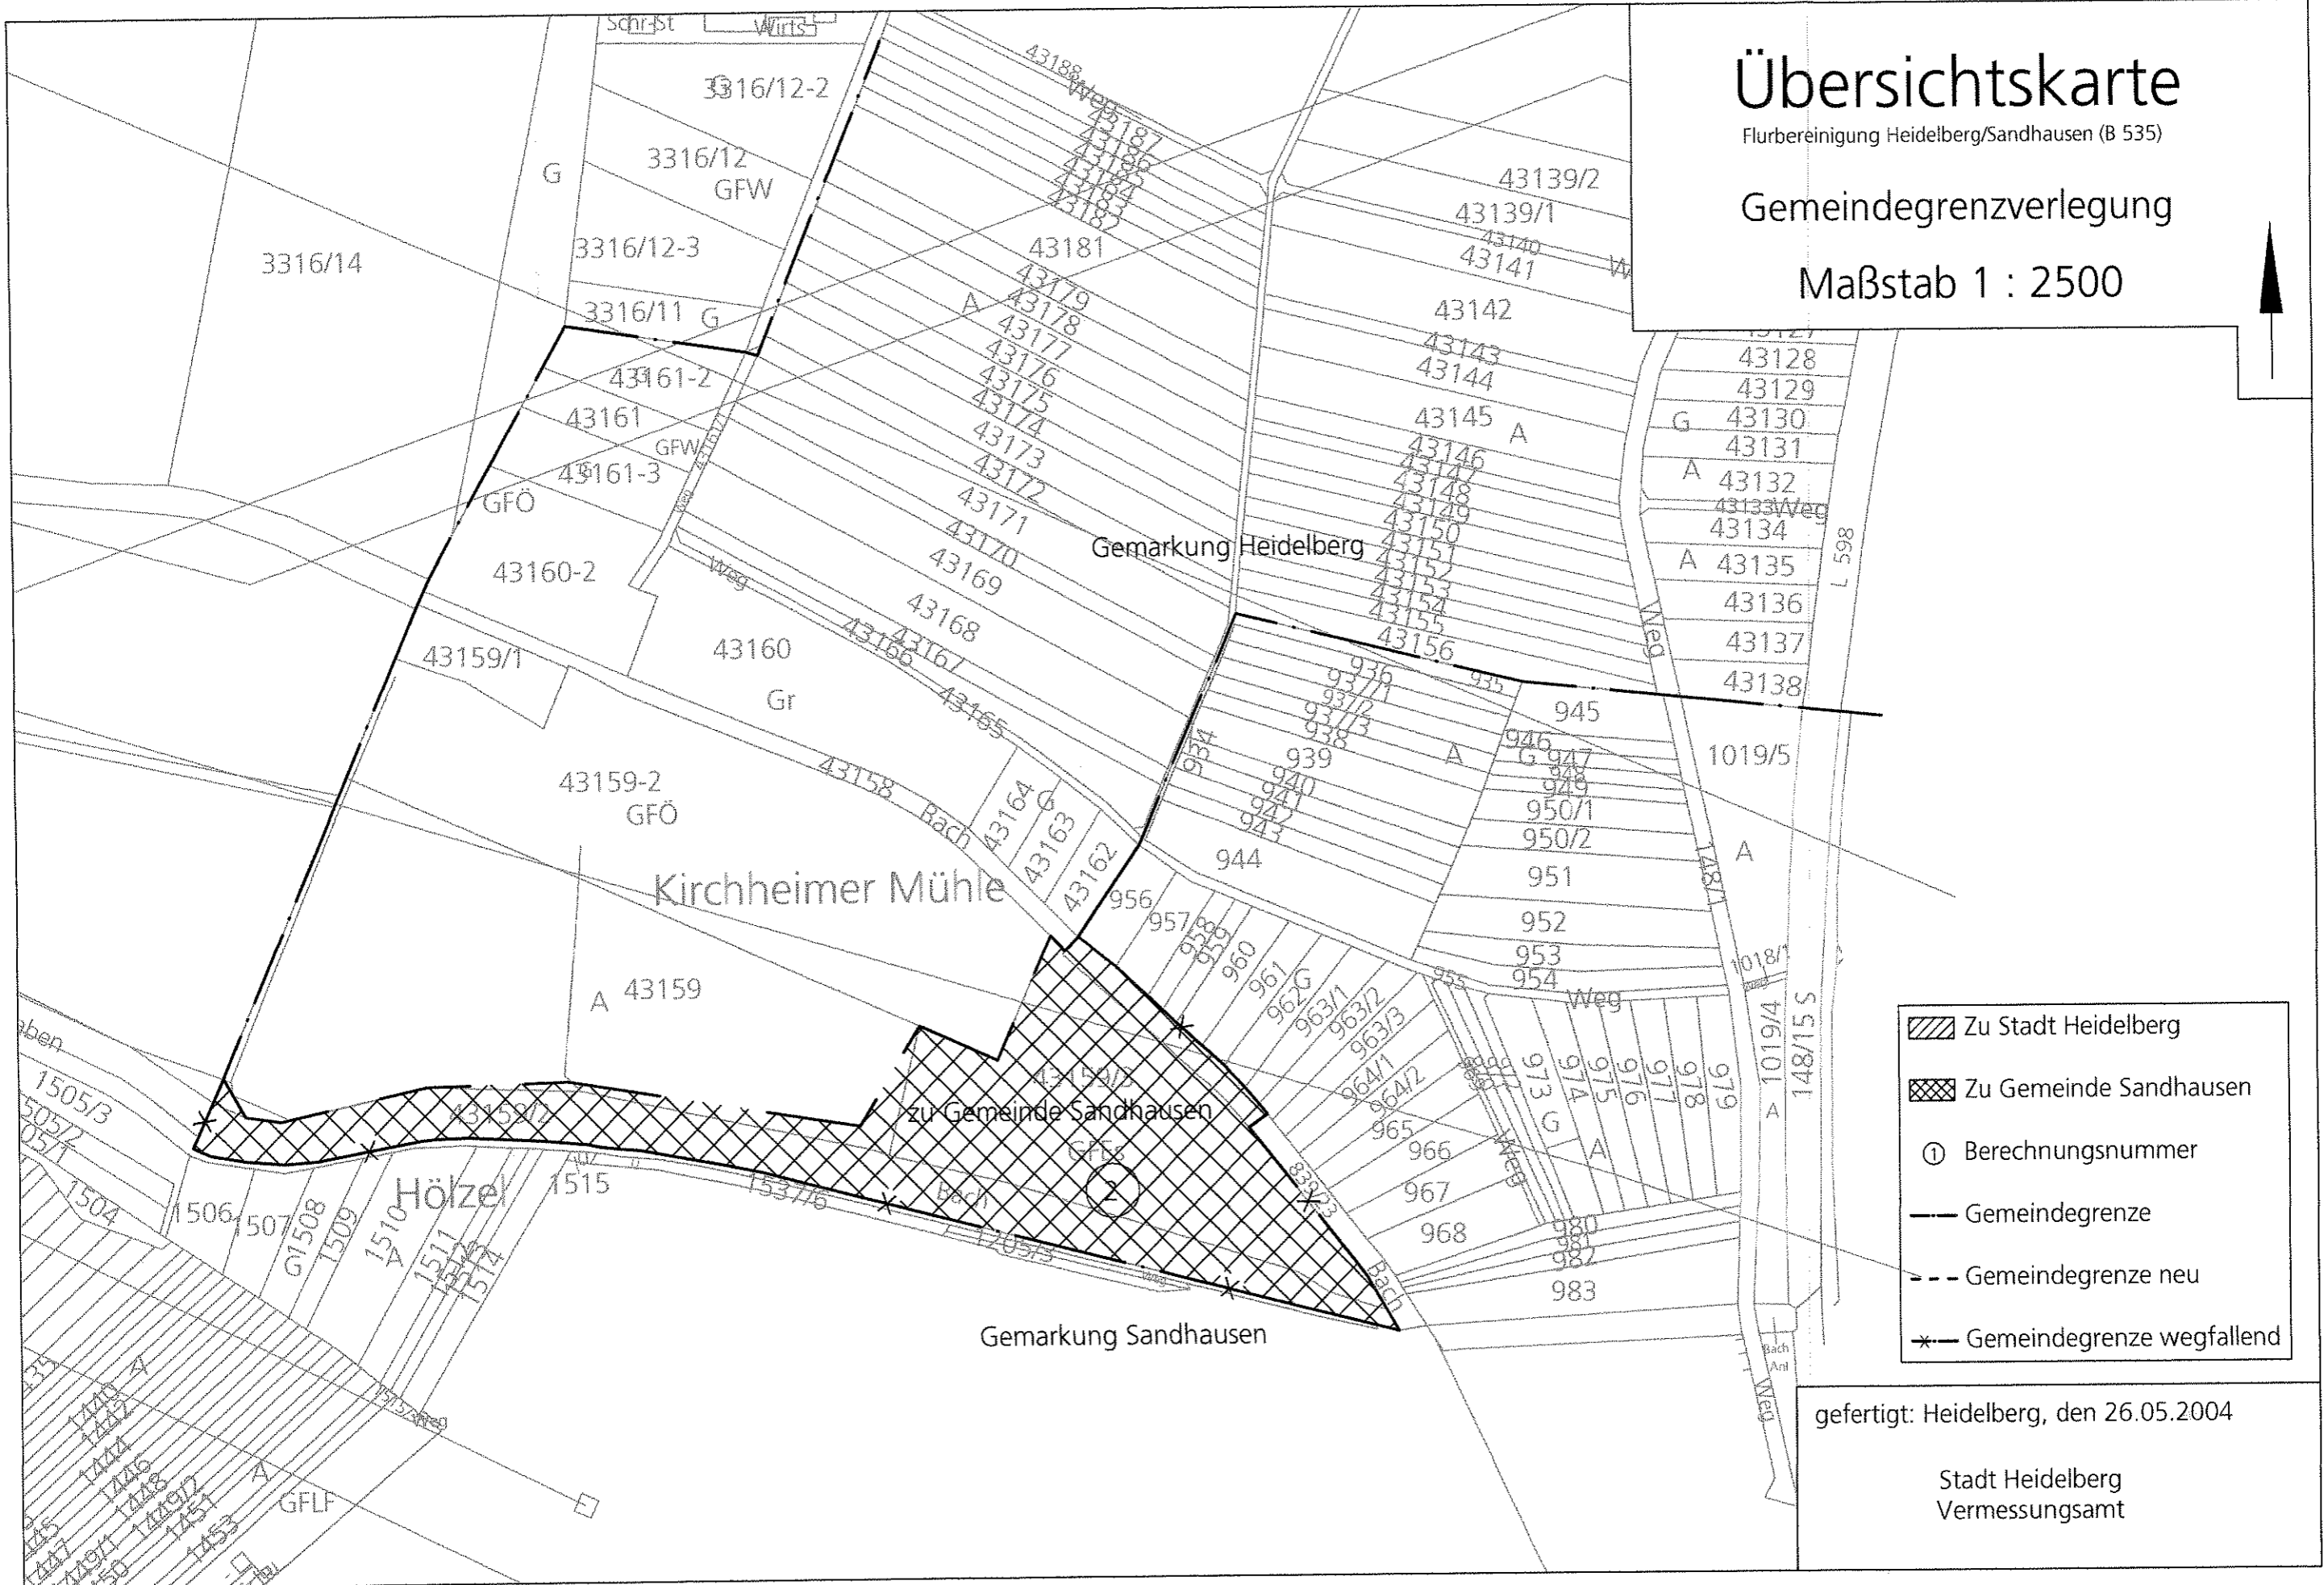

Übersichtskarte

Flurbereinigung Heidelberg/Sandhausen (B 535)

Gemeindegrenzverlegung

Maßstab 1 : 2500

- Zu Stadt Heidelberg
- Zu Gemeinde Sandhausen
- Berechnungsnummer
- Gemeindegrenze
- Gemeindegrenze neu
- Gemeindegrenze wegfallend

gefertigt: Heidelberg, den 26.05.2004

Stadt Heidelberg
Vermessungsamt