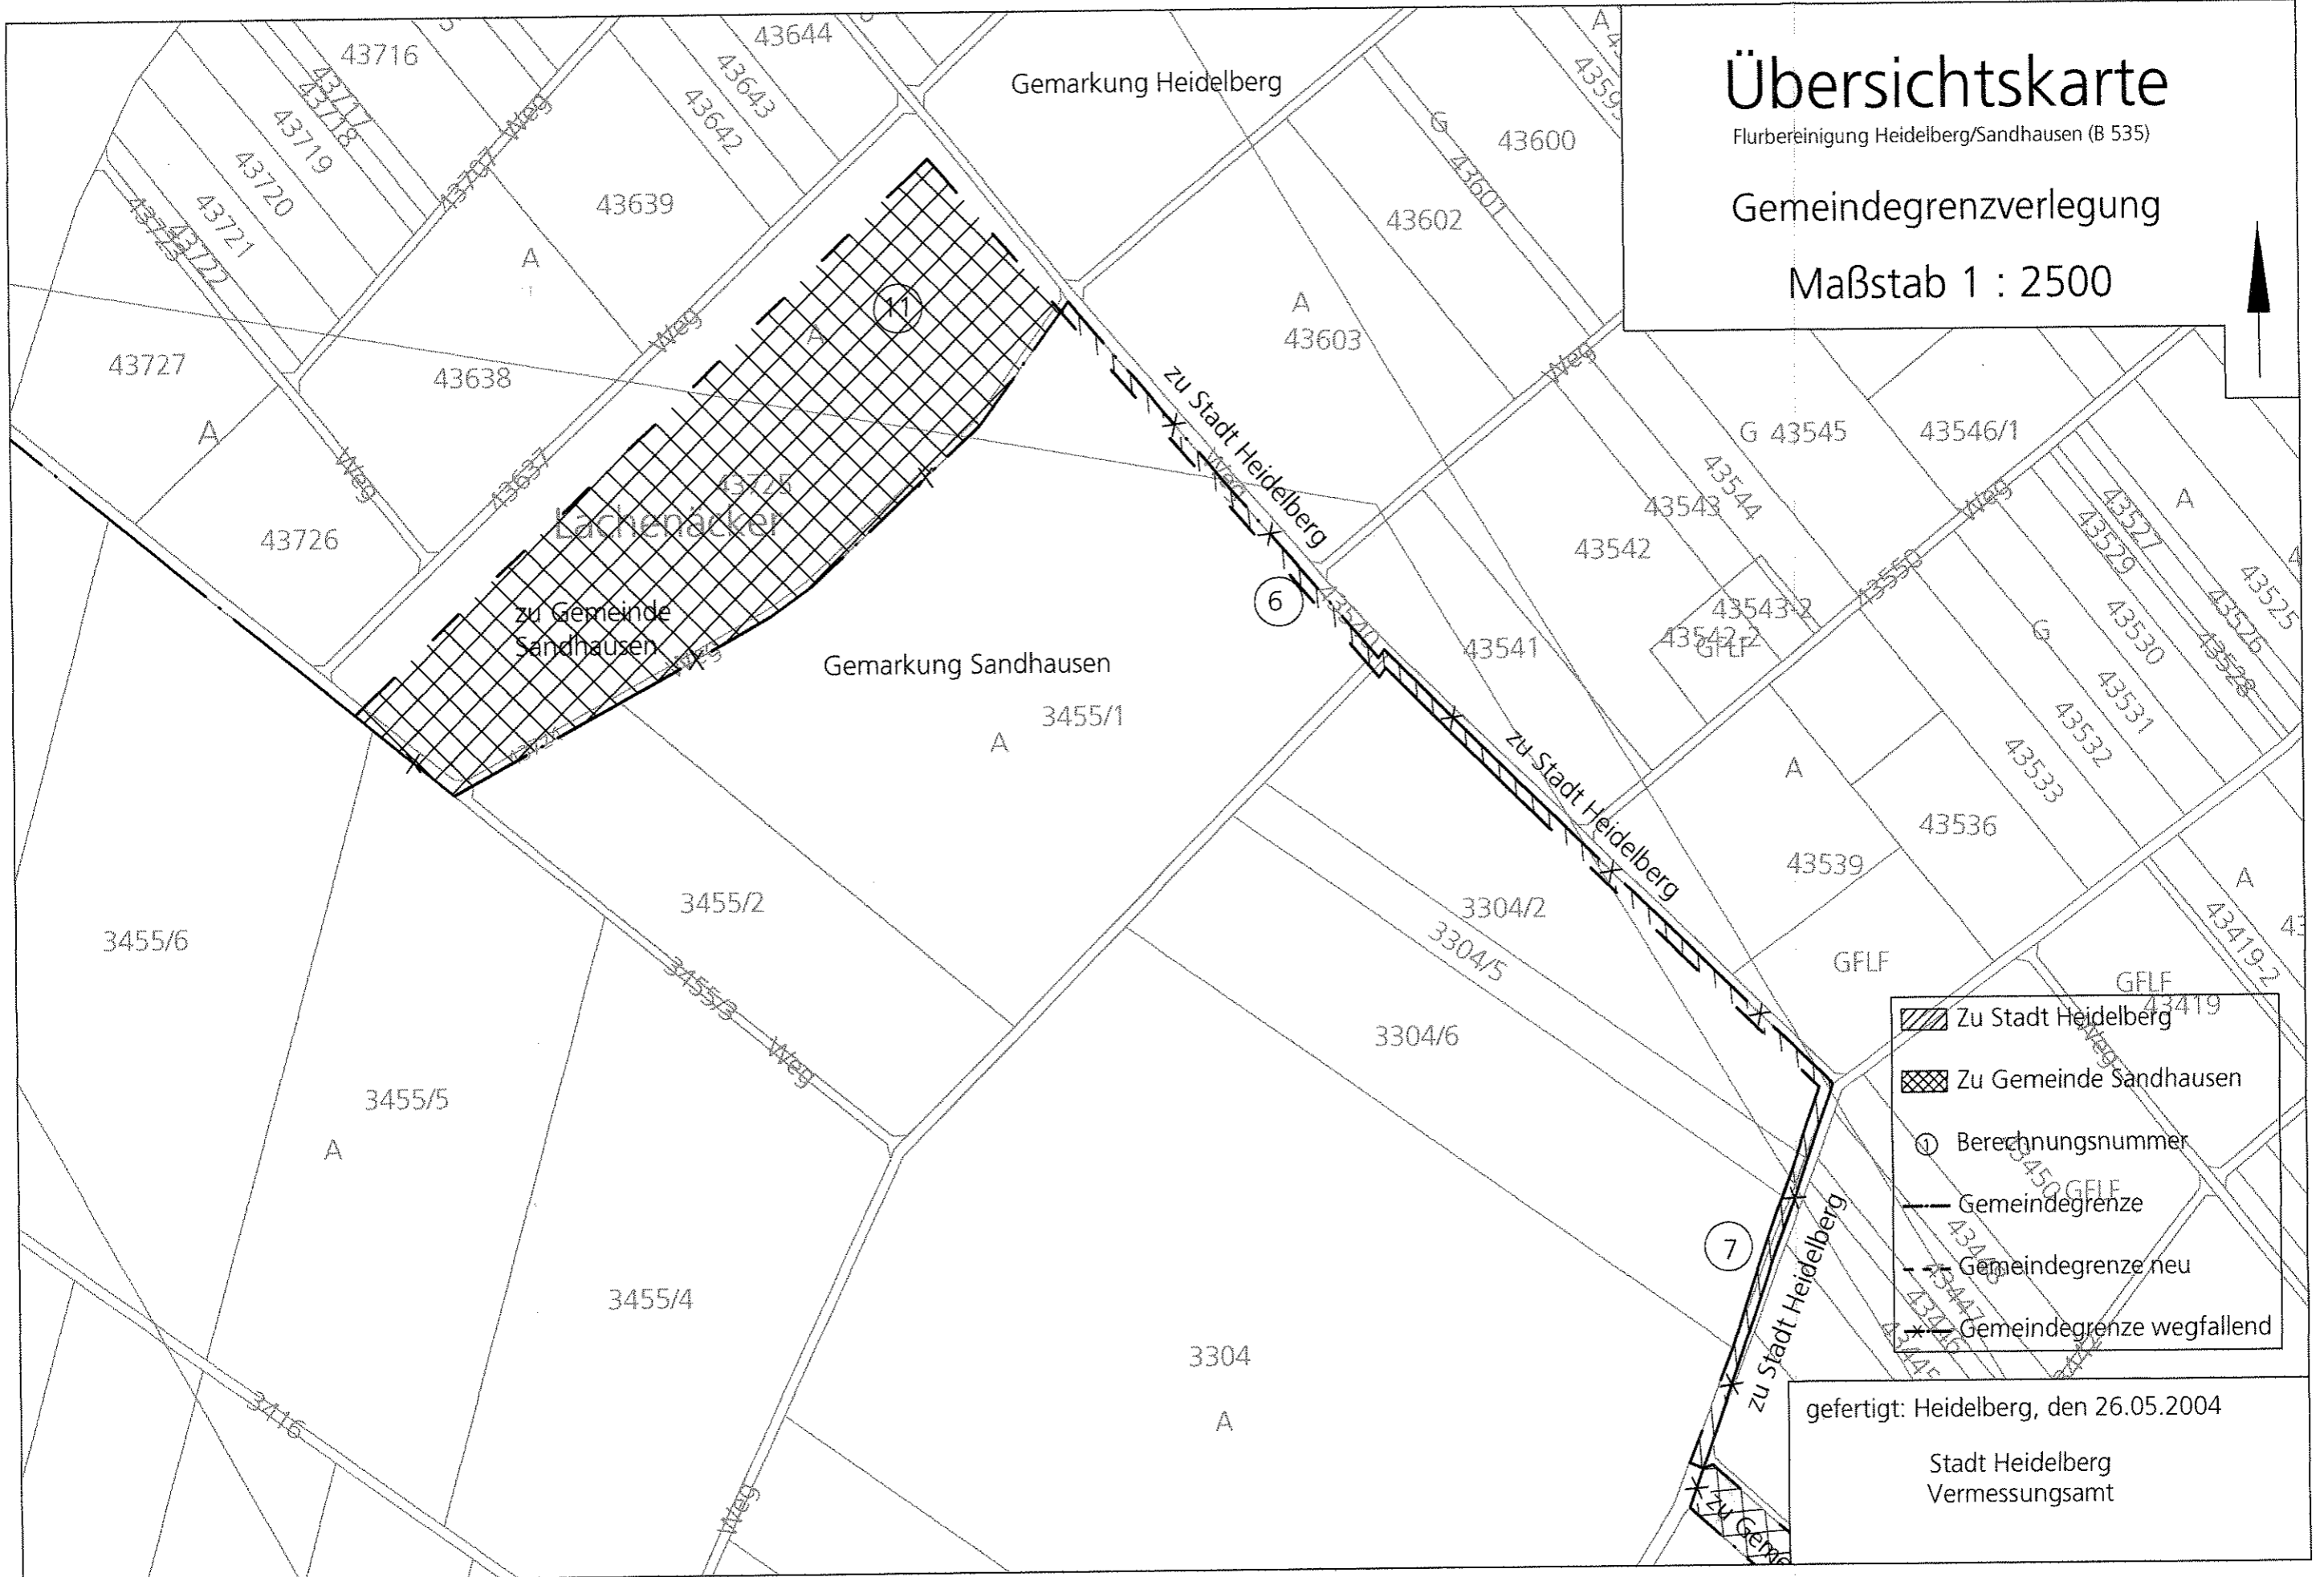

# Übersichtskarte

Flurbereinigung Heidelberg/Sandhausen (B 535)

## Gemeindegrenzverlegung

### Maßstab 1 : 2500

-  Zu Stadt Heidelberg
-  Zu Gemeinde Sandhausen
-  Berechnungsnummer
-  Gemeindegrenze
-  Gemeindegrenze neu
-  Gemeindegrenze wegfallend

gefertigt: Heidelberg, den 26.05.2004

Stadt Heidelberg  
Vermessungsamt