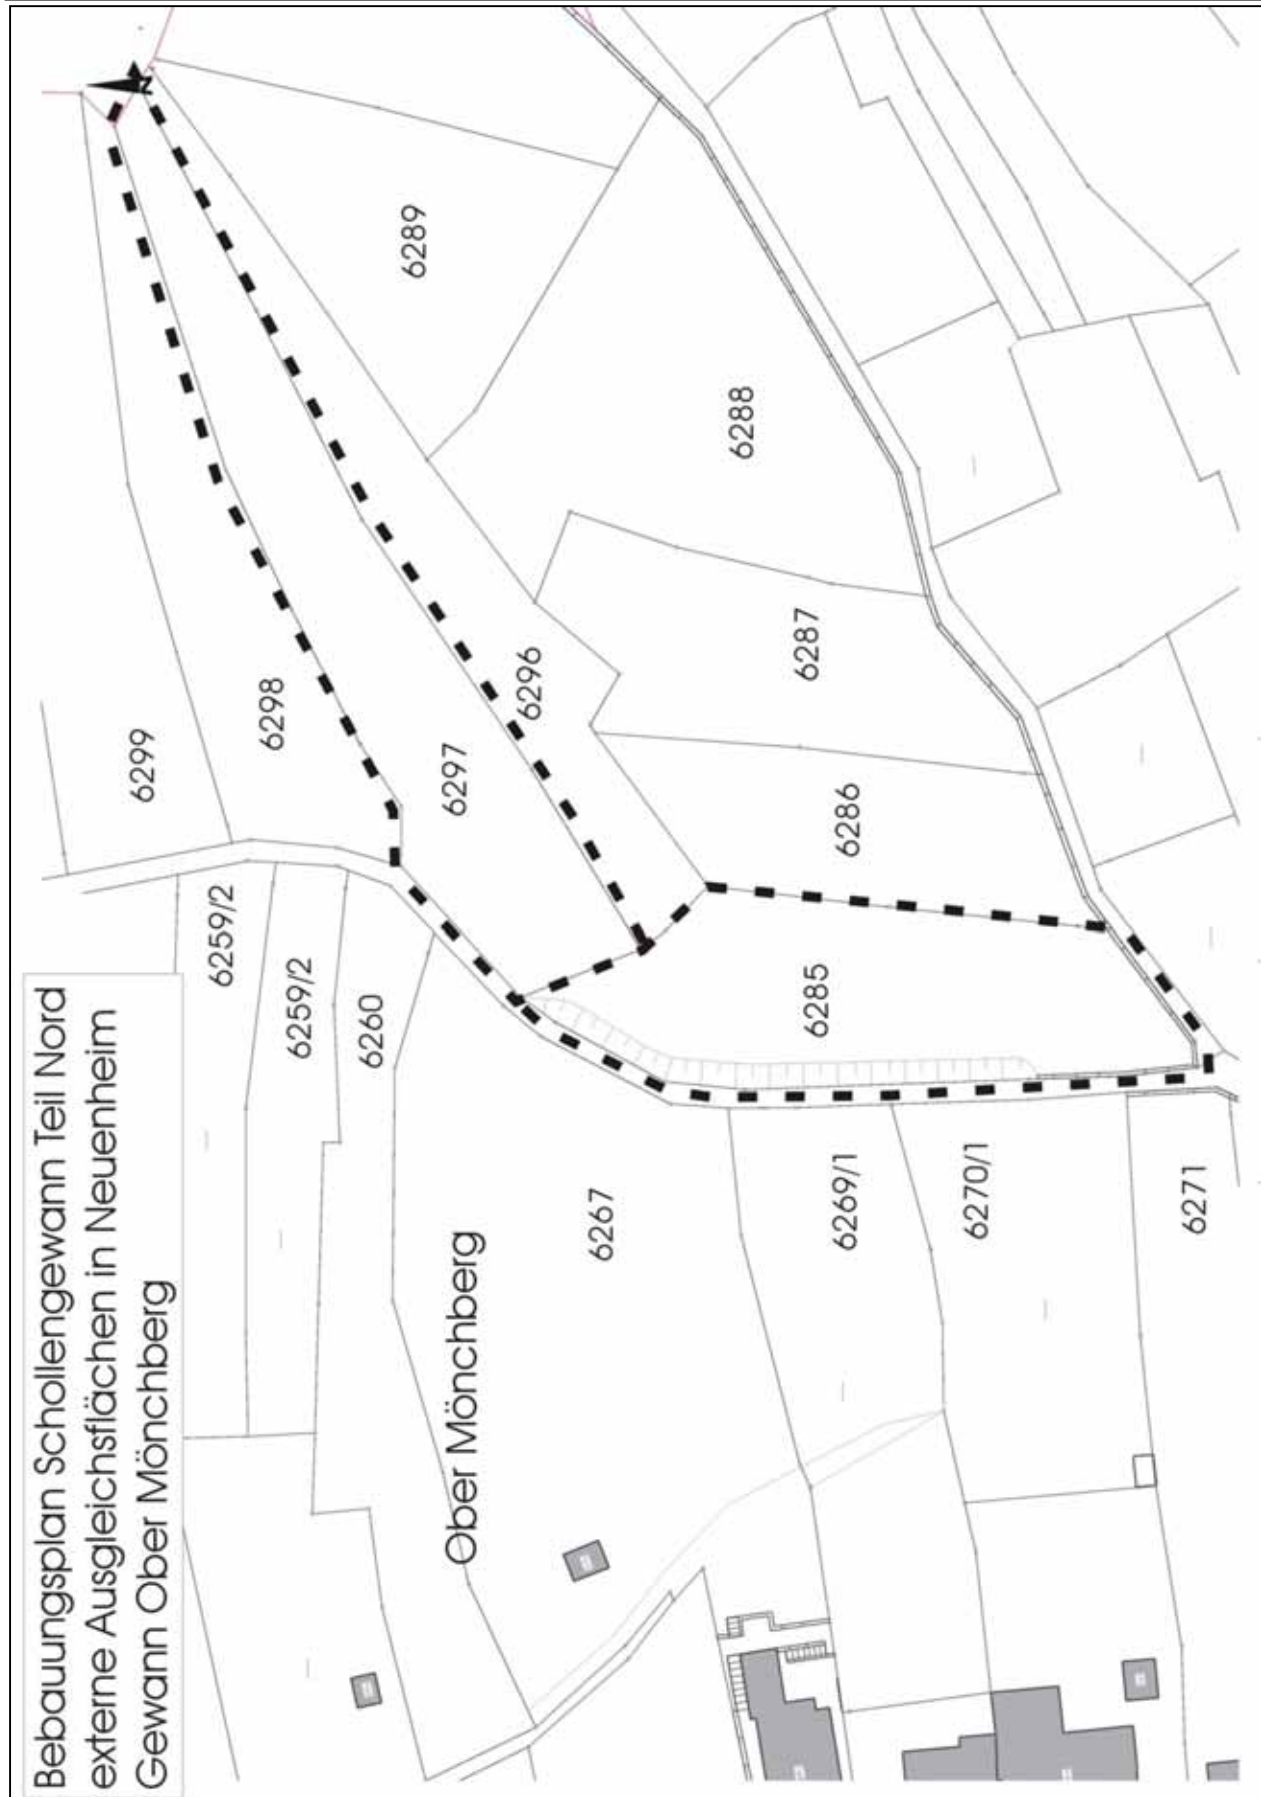

Anlage 1 Städtebauliches Konzept

Bebauungsplan Wieblingen Schollengewann Teil Nord
Anlage 3 GOP

Bebauungsplan Wieblingen Schollengewann Teil Nord

Anlage 9 Bauungsplan mit eingetragener Trasse der 5. Neckarquerung