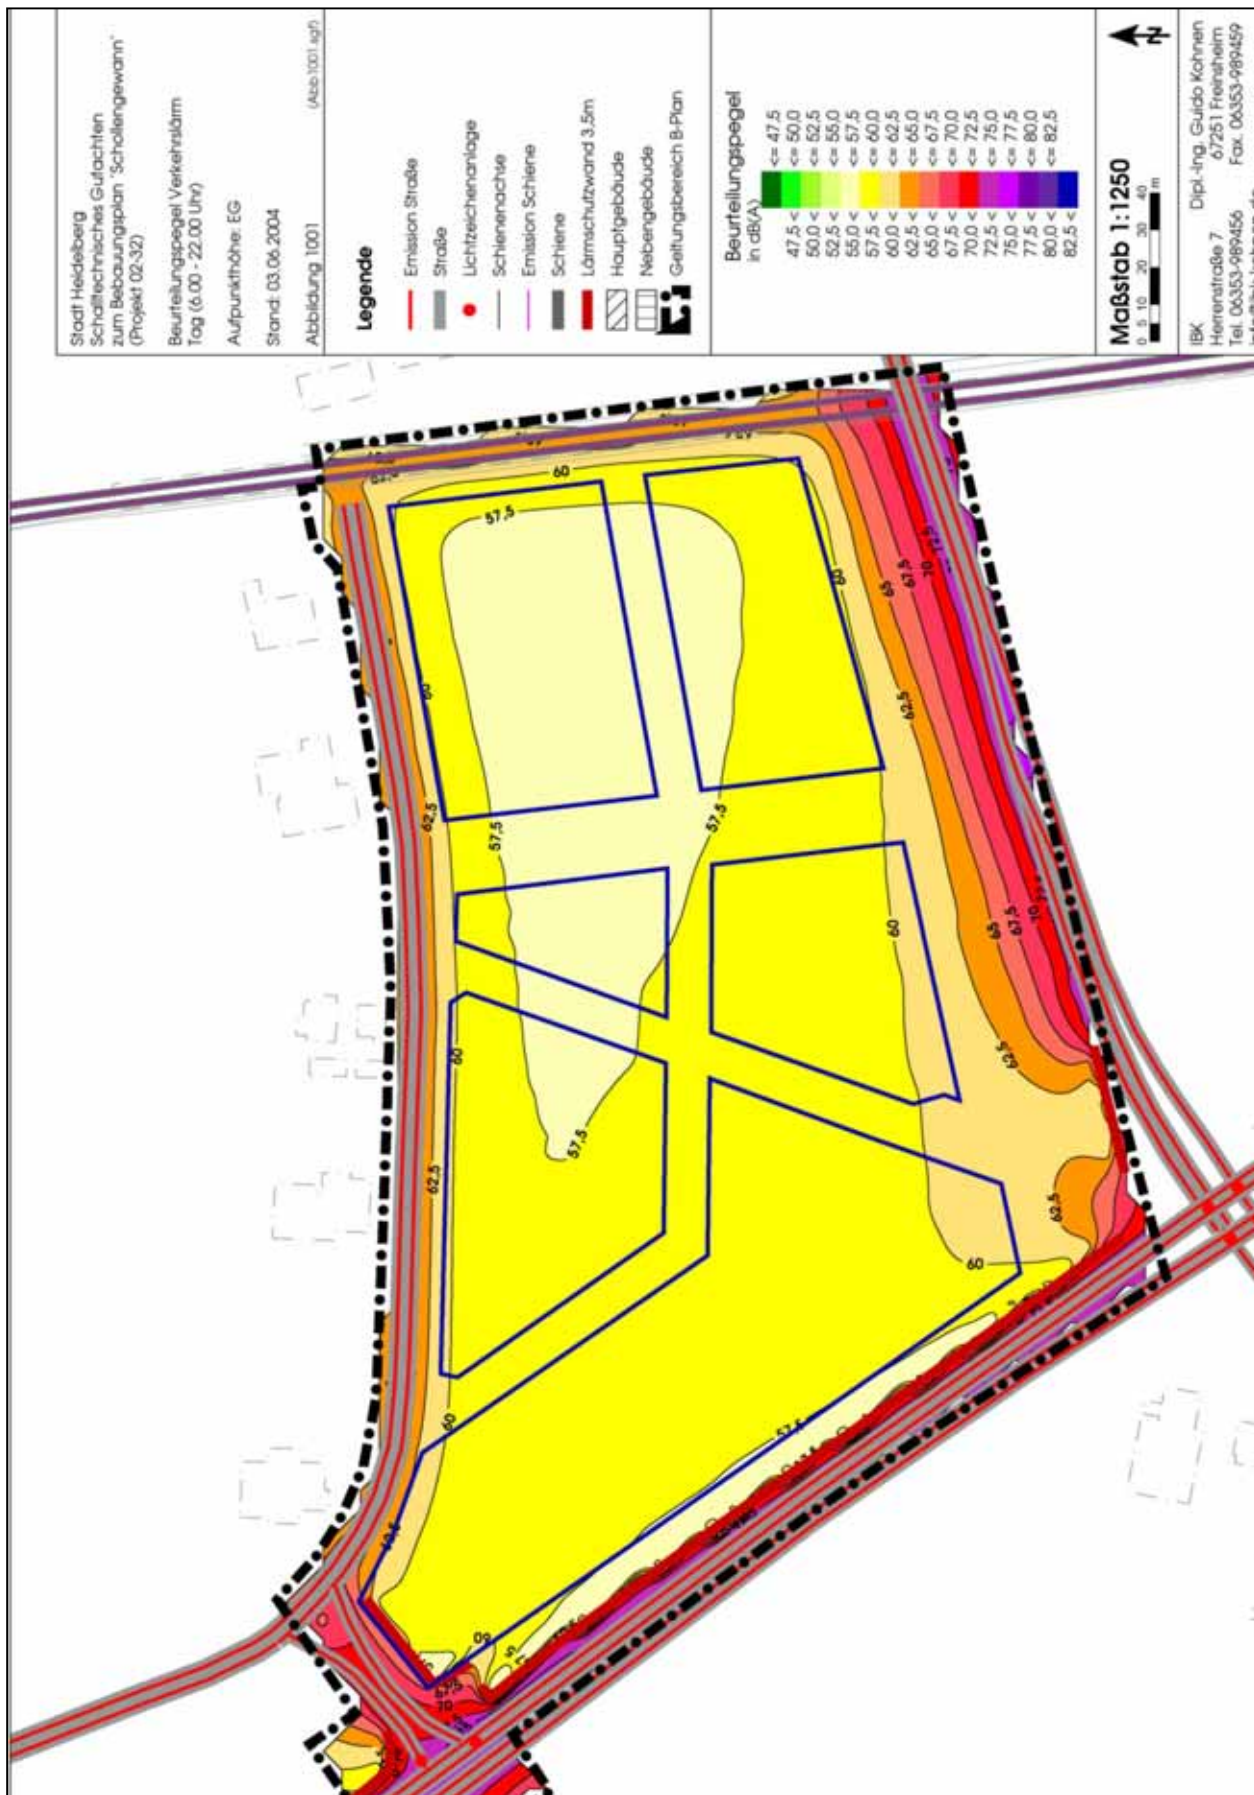

Anlage 1 Städtebauliches Konzept

Bebauungsplan Wieblingen Schollengewann Teil Nord
Anlage 3 GOP

Bebauungsplan Wieblingen Schollengewann Teil Nord

Anlage 9 Bauungsplan mit eingetragener Trasse der 5. Neckarquerung