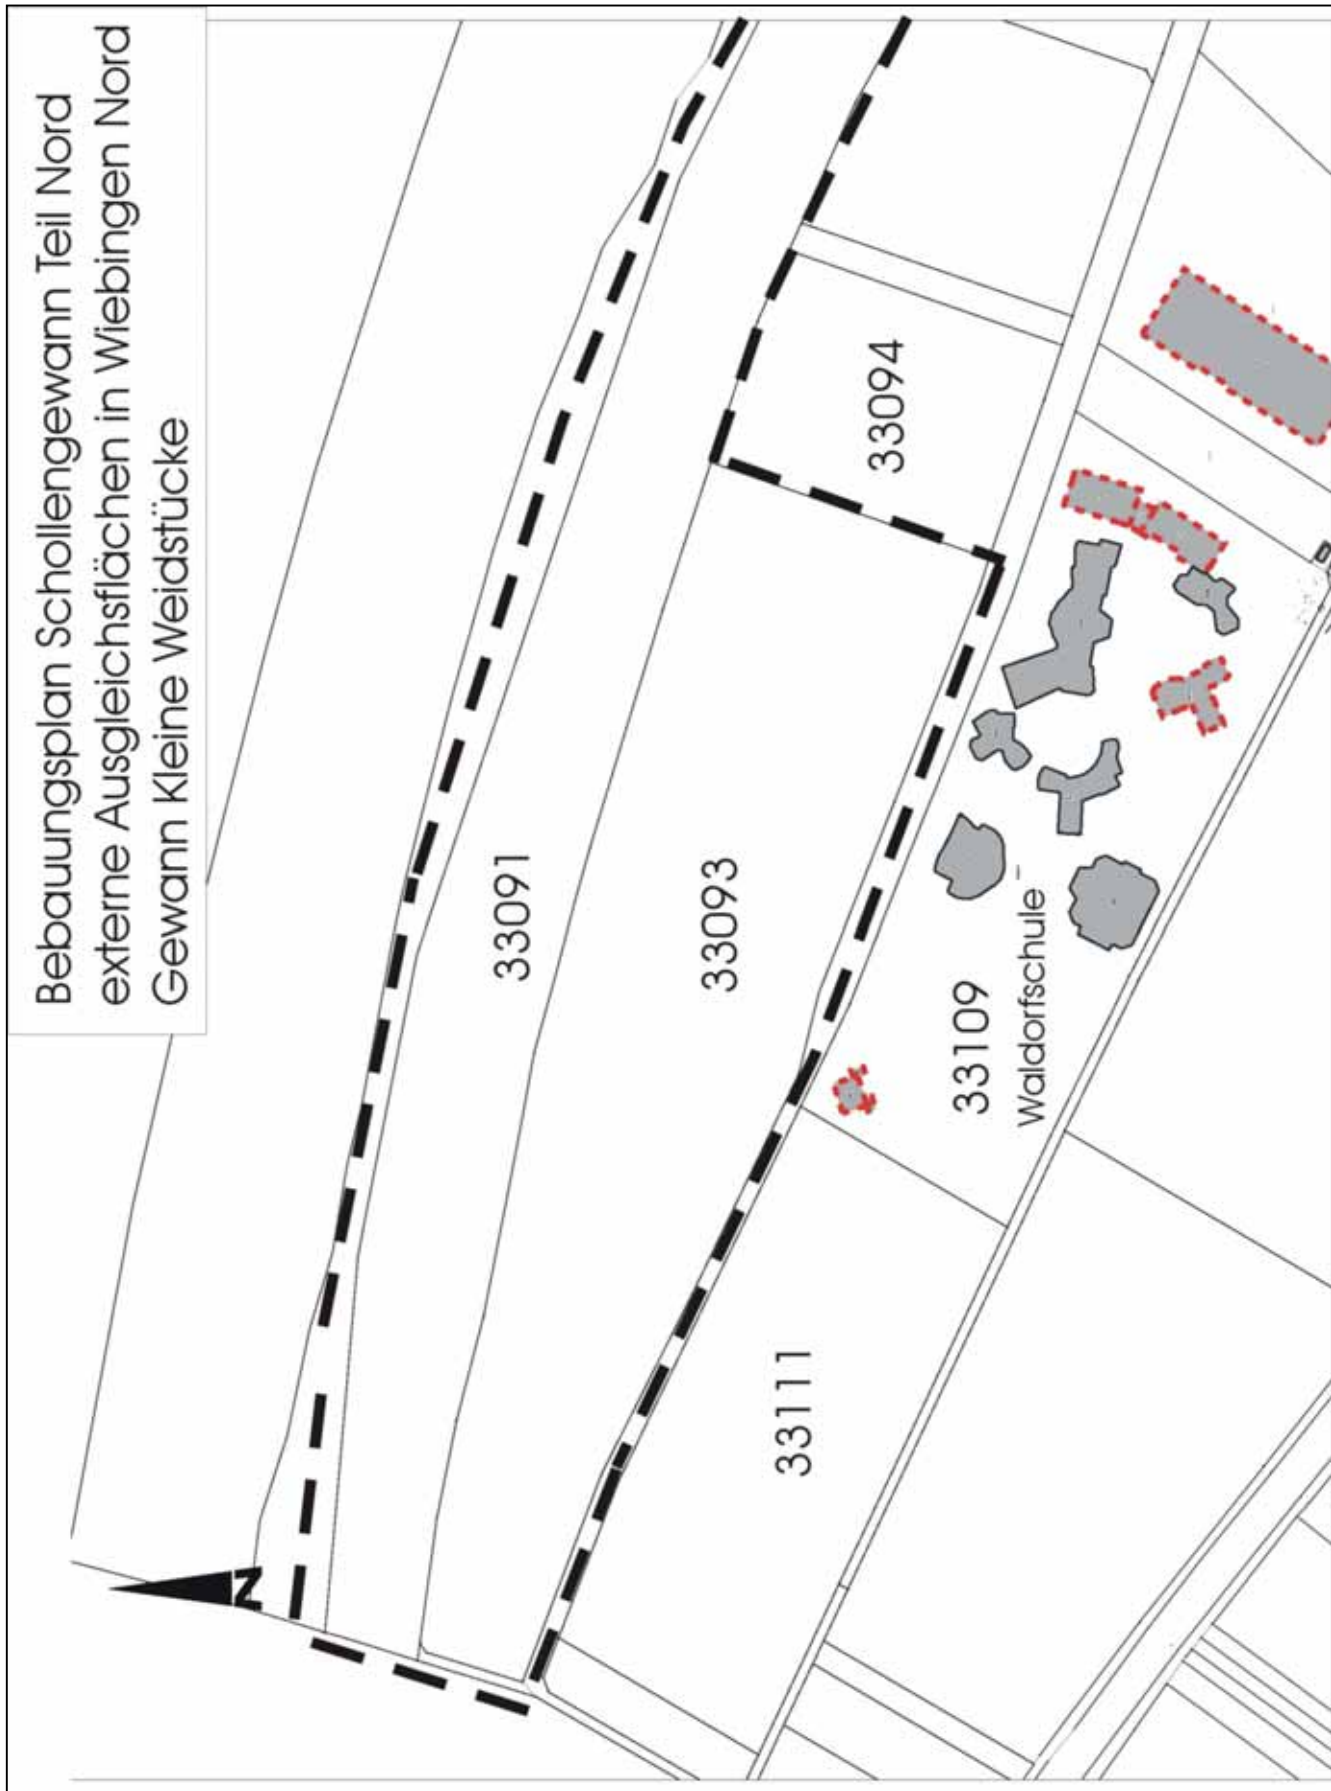

Anlage 1 Städtebauliches Konzept

Bebauungsplan Wieblingen Schollengewann Teil Nord
Anlage 3 GOP

Bebauungsplan Wieblingen Schollengewann Teil Nord

Anlage 9 Bauungsplan mit eingetragener Trasse der 5. Neckarquerung