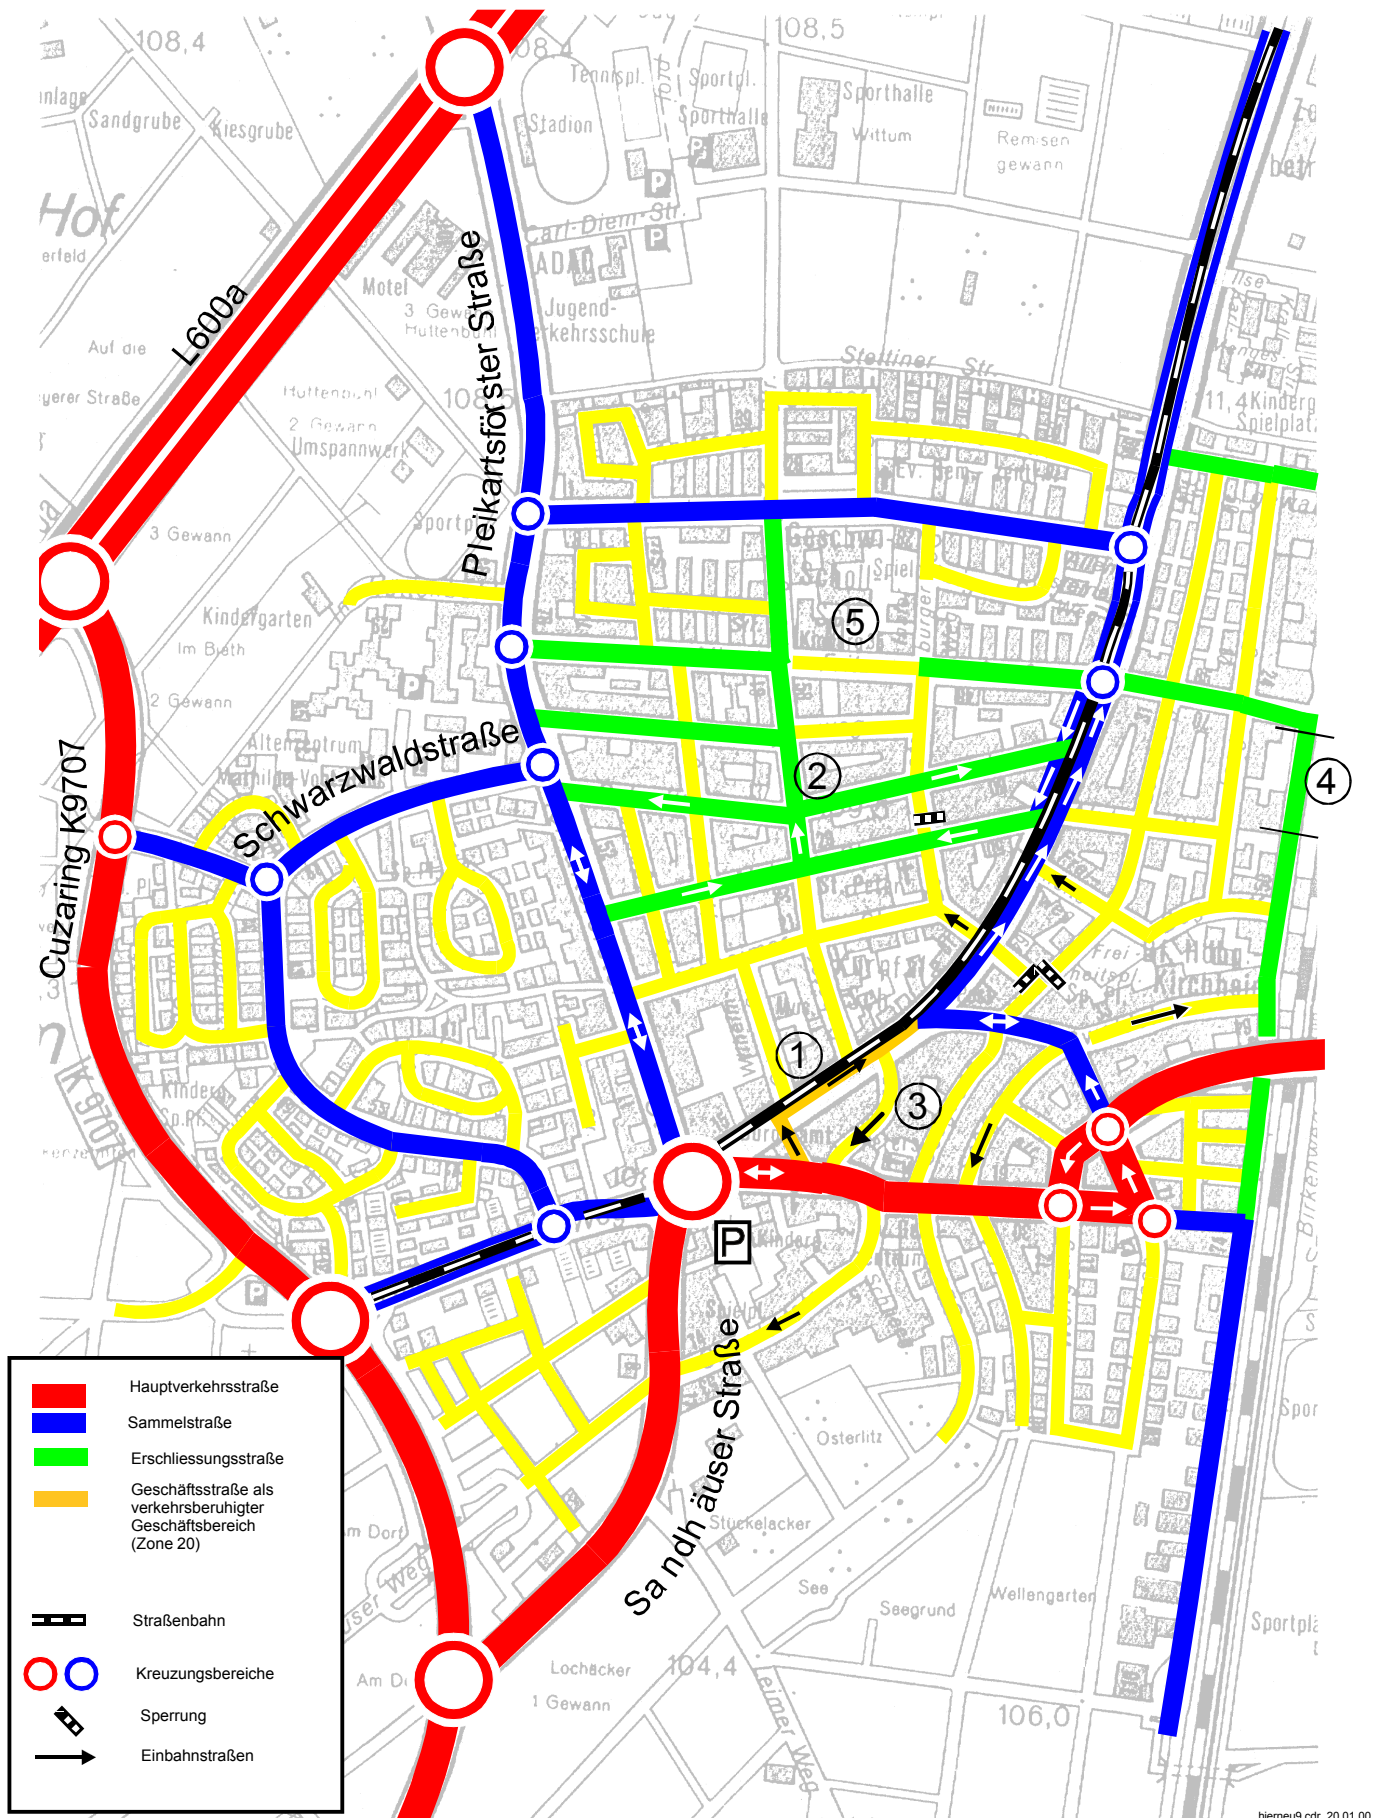

NETZKONZEPTION

Schwetzingener Straße als Einbahnstraße und verkehrsberuhigter Geschäftsbereich

hierneu9.cdr, 20.01.00