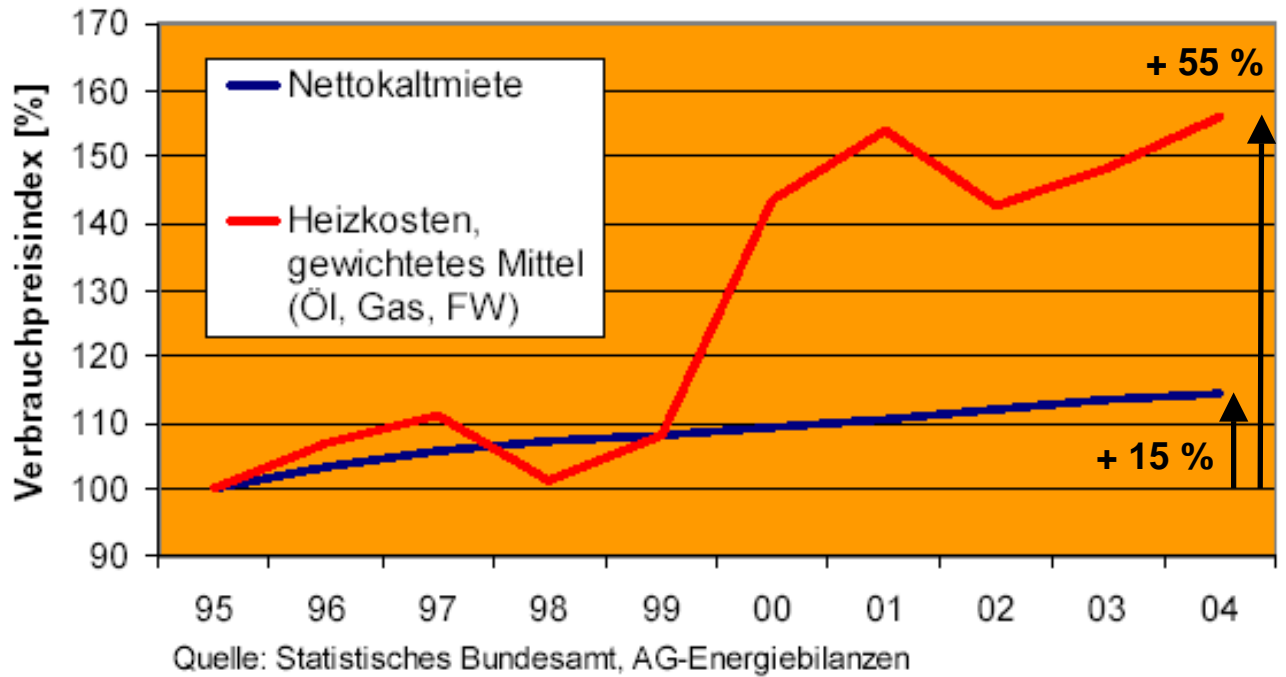

Entwicklung von Miete und Heizkosten

aus Präsentation des stw: Energiekonzept Wieblingen-Schollengewann