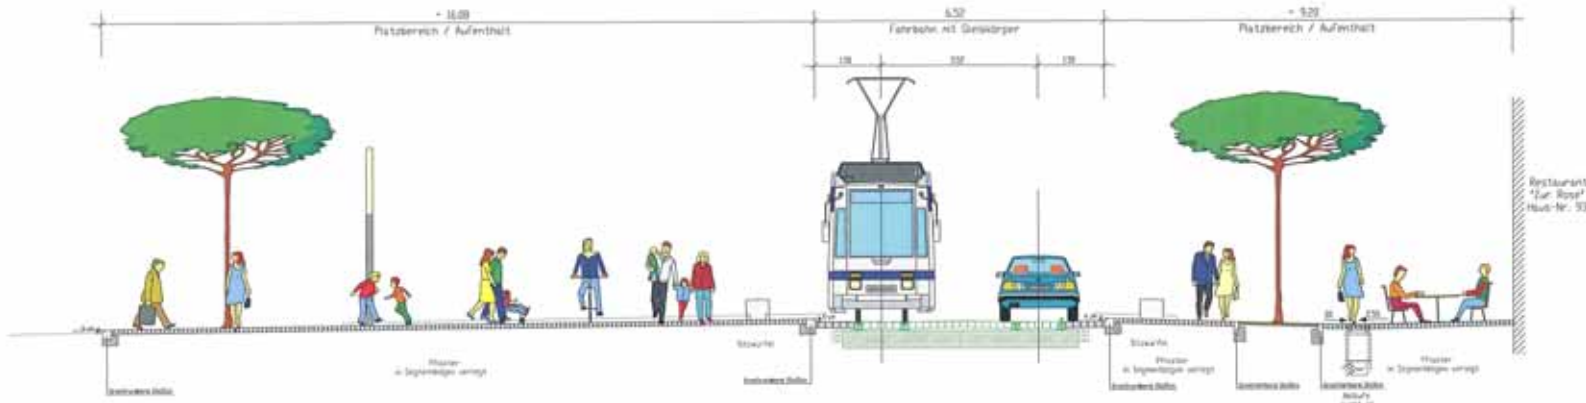

Karlsruher Straße - Platzüberfahrt

Entwurfsteil:
Mandelholz Straße 141-145 • 69081 Luisenpark
Telefon: +49 (0)71 502 20 • Telefax: +49 (0)71 502 223 8
E-Mail: info@kittelenger.de • Internet: www.kittelenger.de

Blatt	14	Blatt	15	Projekt-Nr.	2006-001	Standort	
Datum: 05.05.2006 Projekt: Neugestaltung Rohrbach Markt und Karlsruher Straße bis An Rohrbach							

Neugestaltung Rohrbach Markt und Karlsruher Straße bis An Rohrbach

Gezeichnet	Geprüft	Freigegeben	Gezeichnet	Geprüft	Freigegeben

Querschnitt und Straßenschnitt Karlsruher Straße - Platzüberfahrt 1:50

Vorentwurf 6.14006116PP03

Stadt Heidelberg | Stadtplanungsamt
-Verkehrsplanung-