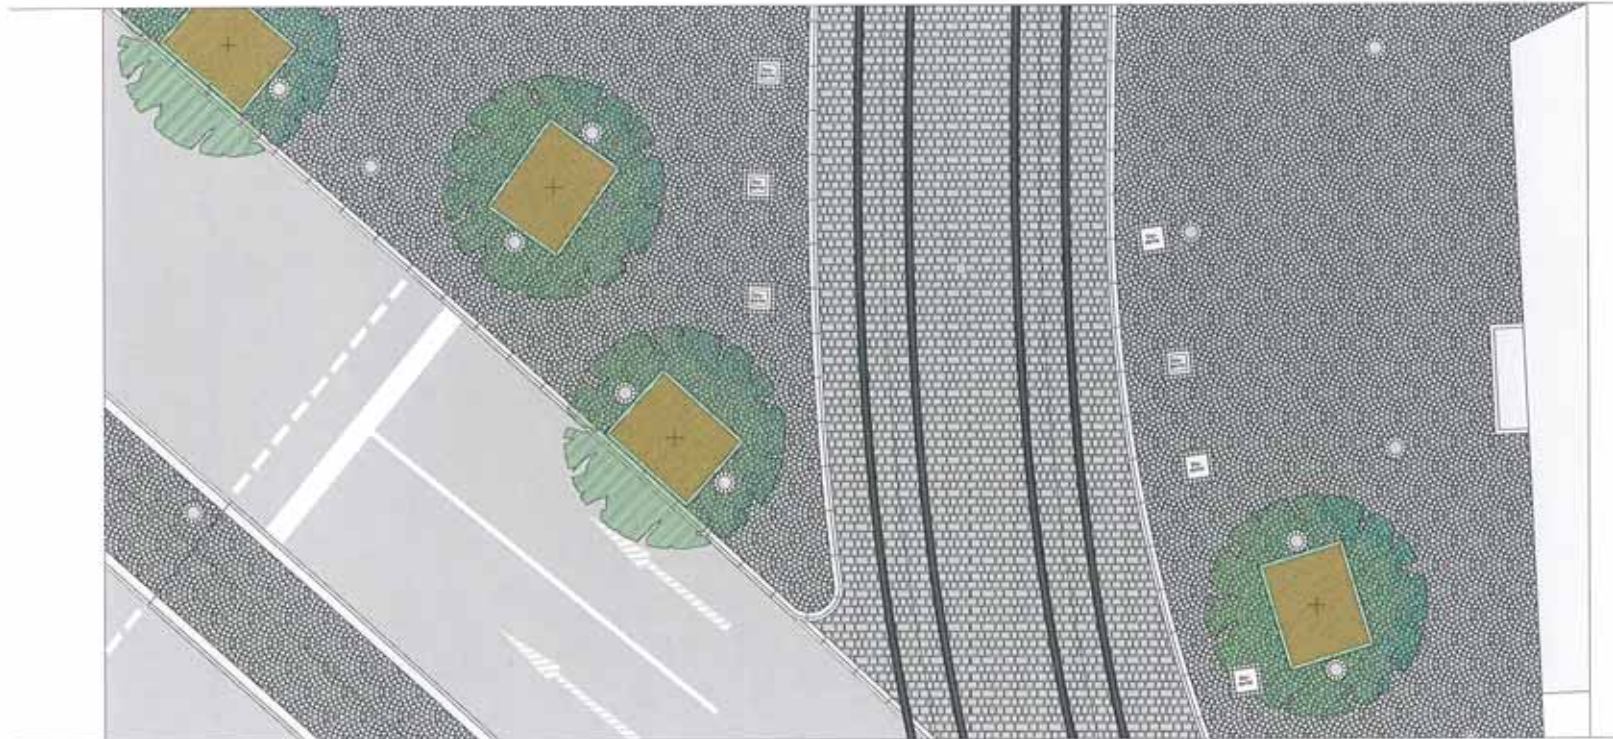

Karlsruher Straße - Platzüberfahrt

**Entwurfsteil:**  
 Mandelholz Straße 141-145 • 69081 Luisenpark  
 Telefon: +49 (0)71 502 20 • Telefax: +49 (0)71 502 223 8  
 E-Mail: info@kittelenger.de • Internet: www.kittelenger.de

Blatt	14	Blatt	15	Projekt-Nr.	2006-001	Standort	
Datum: 05.05.2006 Projekt: Neugestaltung Rohrbach Markt und Karlsruher Straße bis An Rohrbach							

Neugestaltung Rohrbach Markt und Karlsruher Straße bis An Rohrbach

Gezeichnet	Geprüft	Freigegeben	Gezeichnet	Geprüft	Freigegeben

Querschnitt und Straßenschnitt Karlsruher Straße - Platzüberfahrt 1:50

Vorentwurf 6.14006116PP03

Stadt Heidelberg | Stadtplanungsamt  
 -Verkehrsplanung-