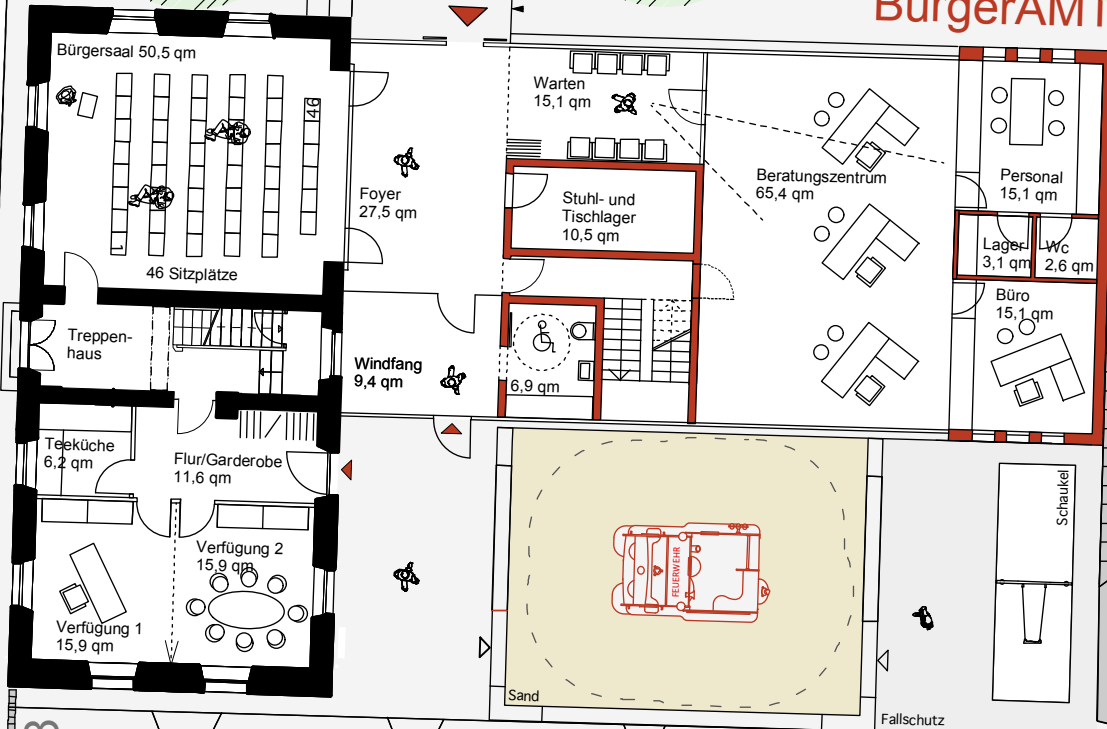

34

32a

Rahmengasse

BürgerSAAL

BürgerAMT

Lutherstraße

Marktplatz

18

BürgerAMT

EG - Grundriss

B\_kleiner Saal

Jan10

34

32a

Rahmengasse

BürgerSAAL