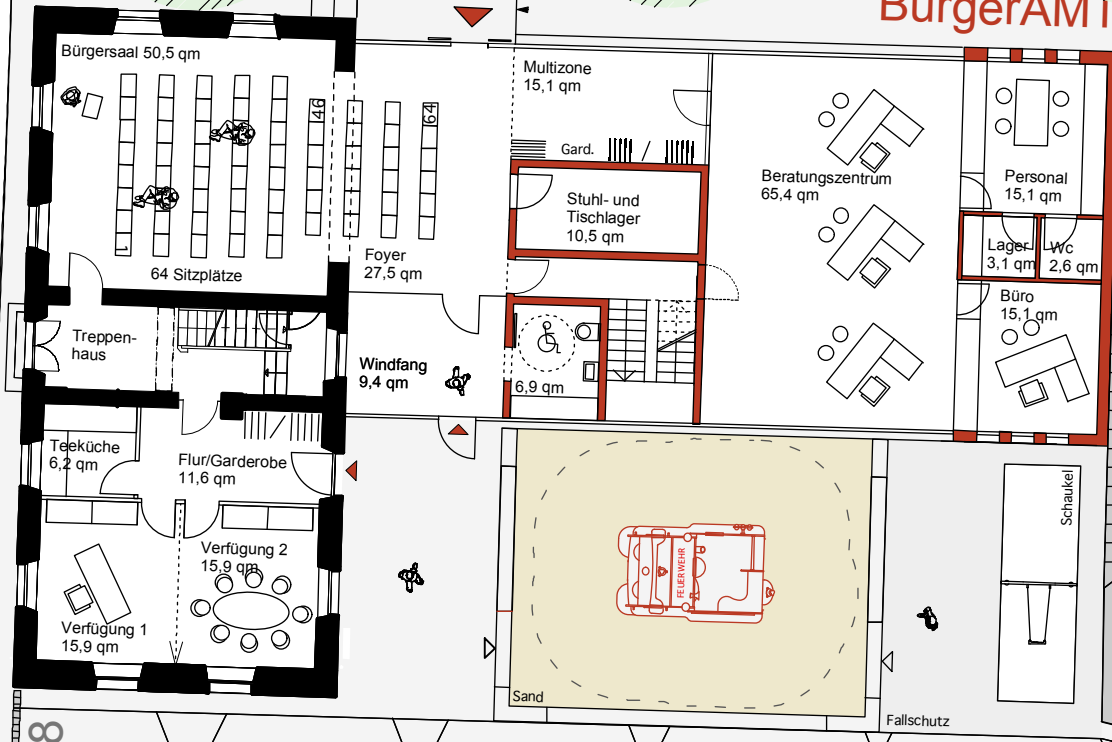

Stadt Heidelberg | Gebäude-management

Bürgerzentrum -  
Neuenheim

Studie - Neubau  
BürgerAMT

EG - Grundriss

B\_grosser Saal

Jan10

BürgerSAAL

BürgerAMT