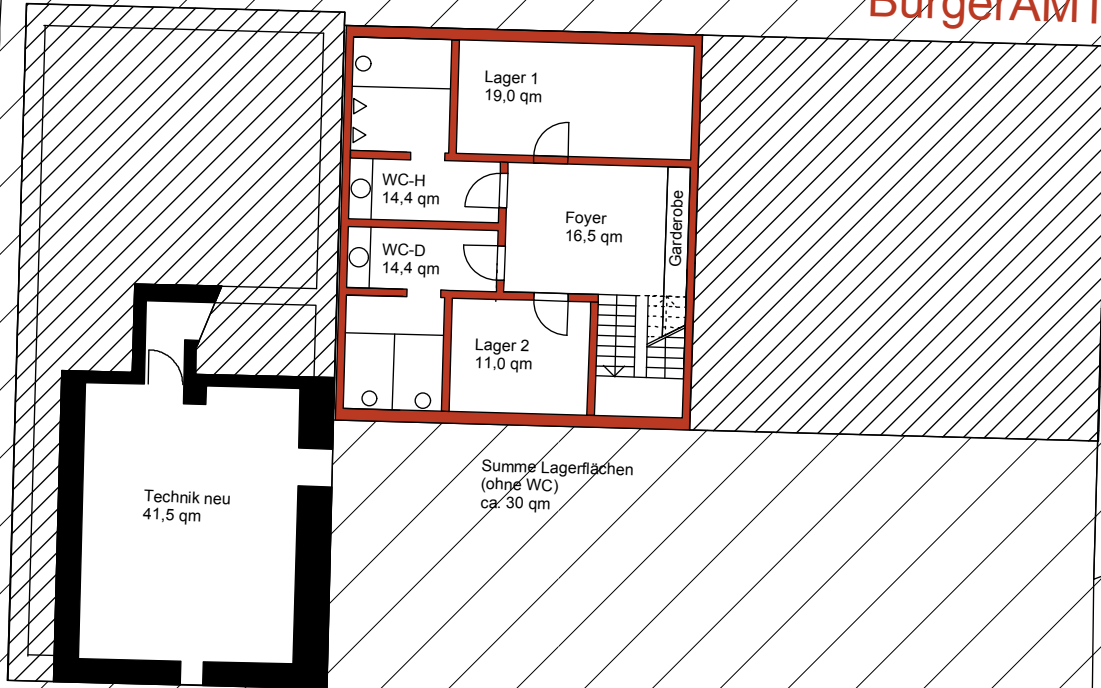

Stadt Heidelberg | Gebäude-management

Bürgerzentrum -  
Neuenheim

Studie - Neubau  
BürgerAMT

EG - Grundriss

B\_grosser Saal

Jan10

BürgerSAAL

BürgerAMT