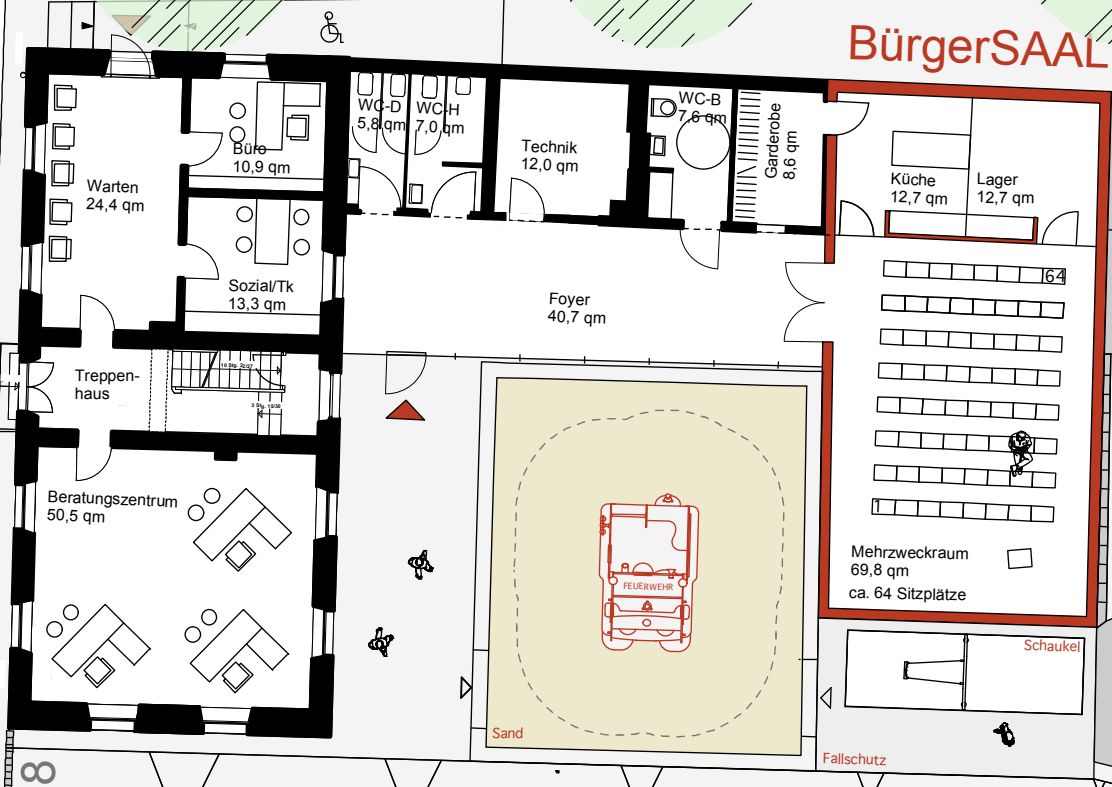

34

32a

Rahmengasse

BürgerAMT

BürgerSAAL

Lutherstraße

18

Marktplatz

BürgerSAAL

EG - Grundriss

C\_Umbau Bestand Nov09

12 m