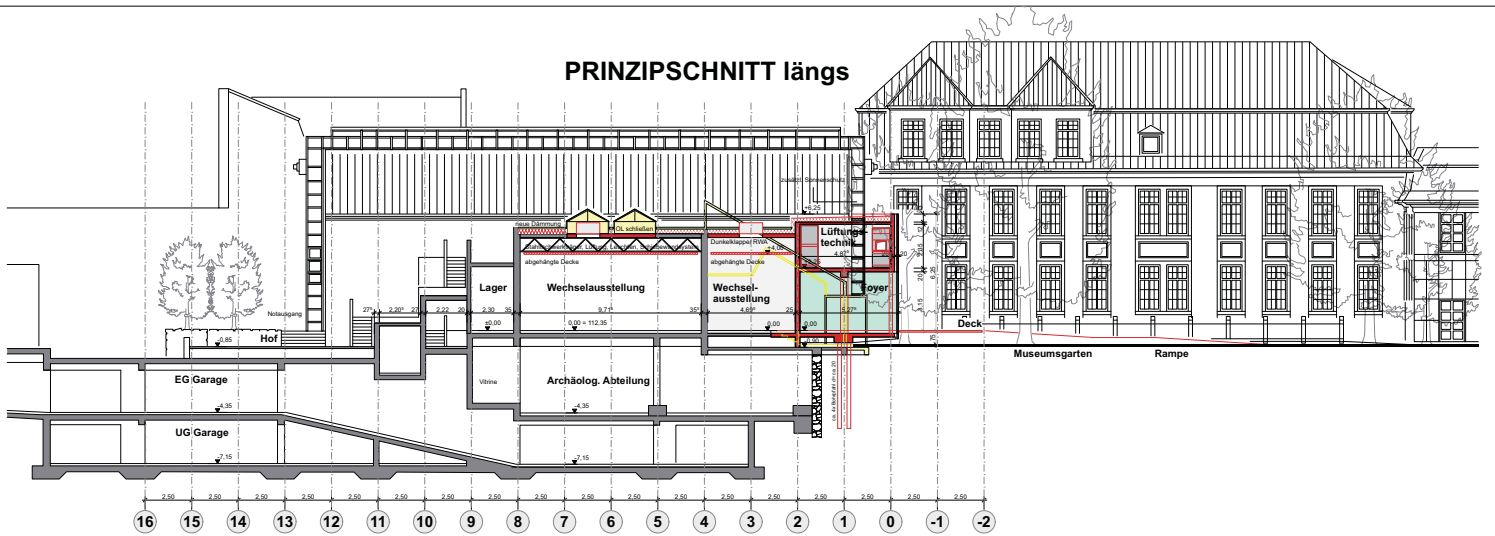

PRINZIPSCHNITT längs

ANSICHT von SÜDEN

PRINZIPSCHNITT, quer

	Gebäude- management
	Hauptstraße 97 Klimatisierung und Erweiterung der Wechselausstellung im Kurpfälz. Museum
	Kurpfälzisches Museum an der Herrn Ersten Bürgermeister Bernold Stadel
	GEBÄUDEMANAGEMENT Heinrich Ebert Anlage 50, 69117 Heidelberg
	Aag Loebner, Schäfer, Weber BDA Heidelberg, Weg 21, 69123 Heidelberg
Schnitte, Ansicht Stand 23.03.2010	
	1 : 100 F 03.2a