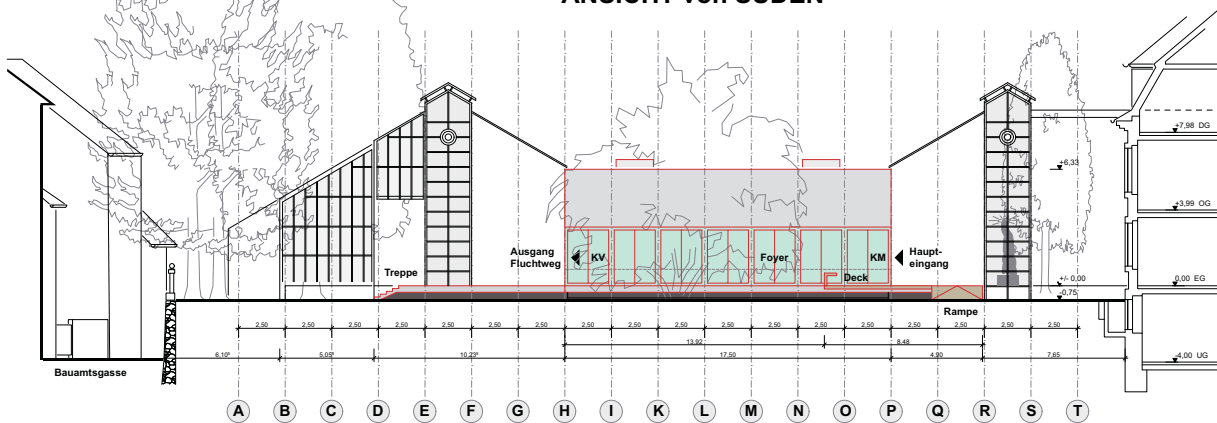

PRINZIPSCHNITT längs

ANSICHT von SÜDEN

PRINZIPSCHNITT, quer

	Gebäude- management
	Hauptstraße 97 Klimatisierung und Erweiterung der Wechselausstellung im Kurpfälz. Museum
	Kurpfälzisches Museum an der Herrn Ersten Bürgermeister Bernold Stadel
	GEBÄUDEMANAGEMENT Heinrich Ebert Anlage 50, 69117 Heidelberg
	Aag Loebner, Schäfer, Weber BDA Heidelberg, Weg 21, 69123 Heidelberg
Schnitte, Ansicht Stand 23.03.2010	
	1 : 100 F 03.2a