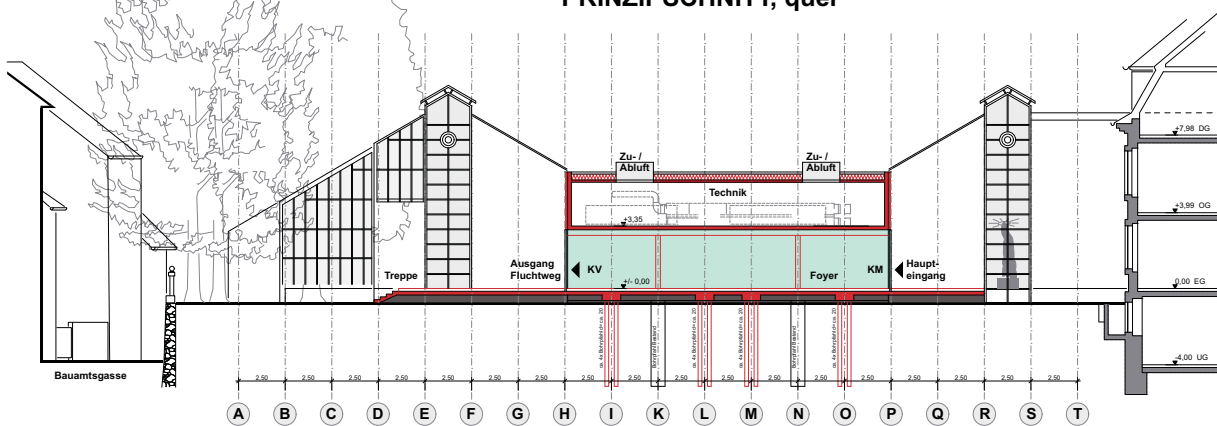

PRINZIPSCHNITT längs

ANSICHT von SÜDEN

PRINZIPSCHNITT, quer

	Gebäude- management
	Hauptstraße 97 Klimatisierung und Erweiterung der Wechselausstellung im Kurpfälz. Museum
	Kurpfälzisches Museum an der Herrn Ersten Bürgermeister Bernold Stadel
	GEBÄUDEMANAGEMENT Heinrich Ebert Anlage 50, 69117 Heidelberg
	Aag Loebner, Schäfer, Weber BDA Heidelberg, Weg 21, 69123 Heidelberg
Schnitte, Ansicht Stand 23.03.2010	
	1 : 100 F 03.2a