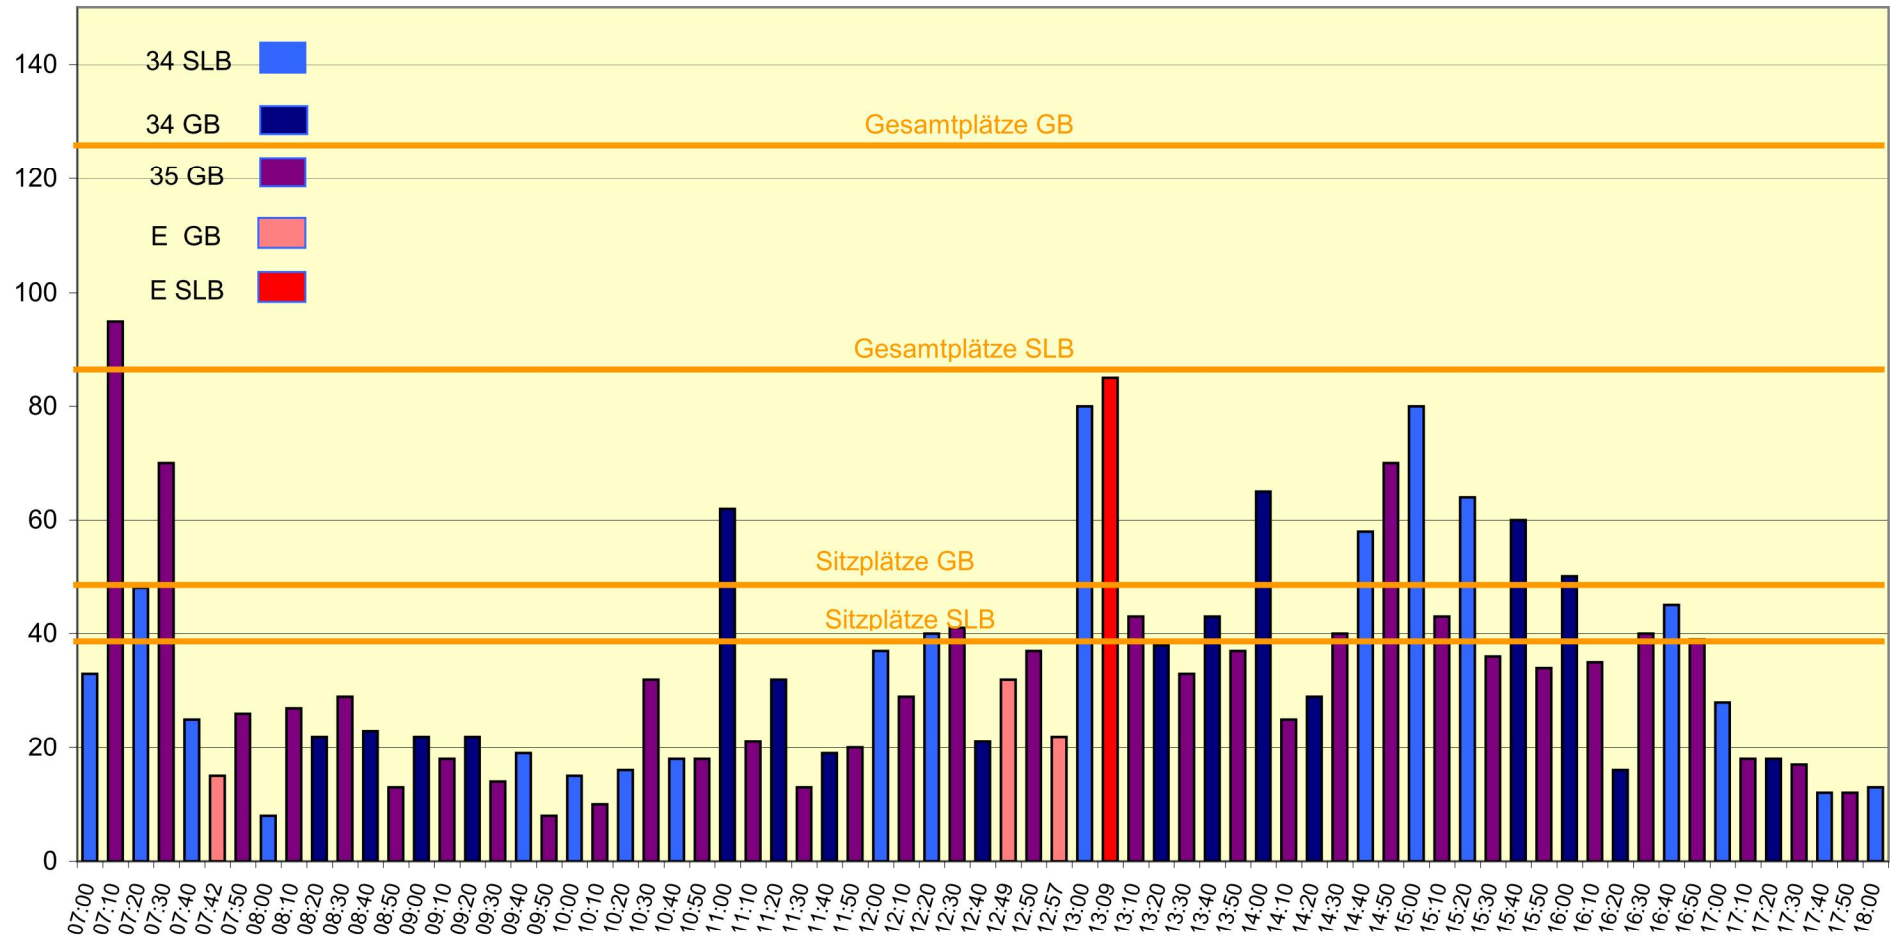

**Auswertung der Zählung Linien 34, 35 und E an der Haltestelle Bonhoeffer Straße
Richtung HD Hauptbahnhof / Bismarckplatz an 24./25.02.2011
ausgewertet nach Besetzung bei Abfahrt**

**Auswertung der Zählung Linien 34, 35 und E an der Haltestelle Bonhoeffer Straße
Richtung Wieblingen / Pfaffengrund an 24 / 25.02.2011
ausgewertet nach Besetzung bei Ankunft**