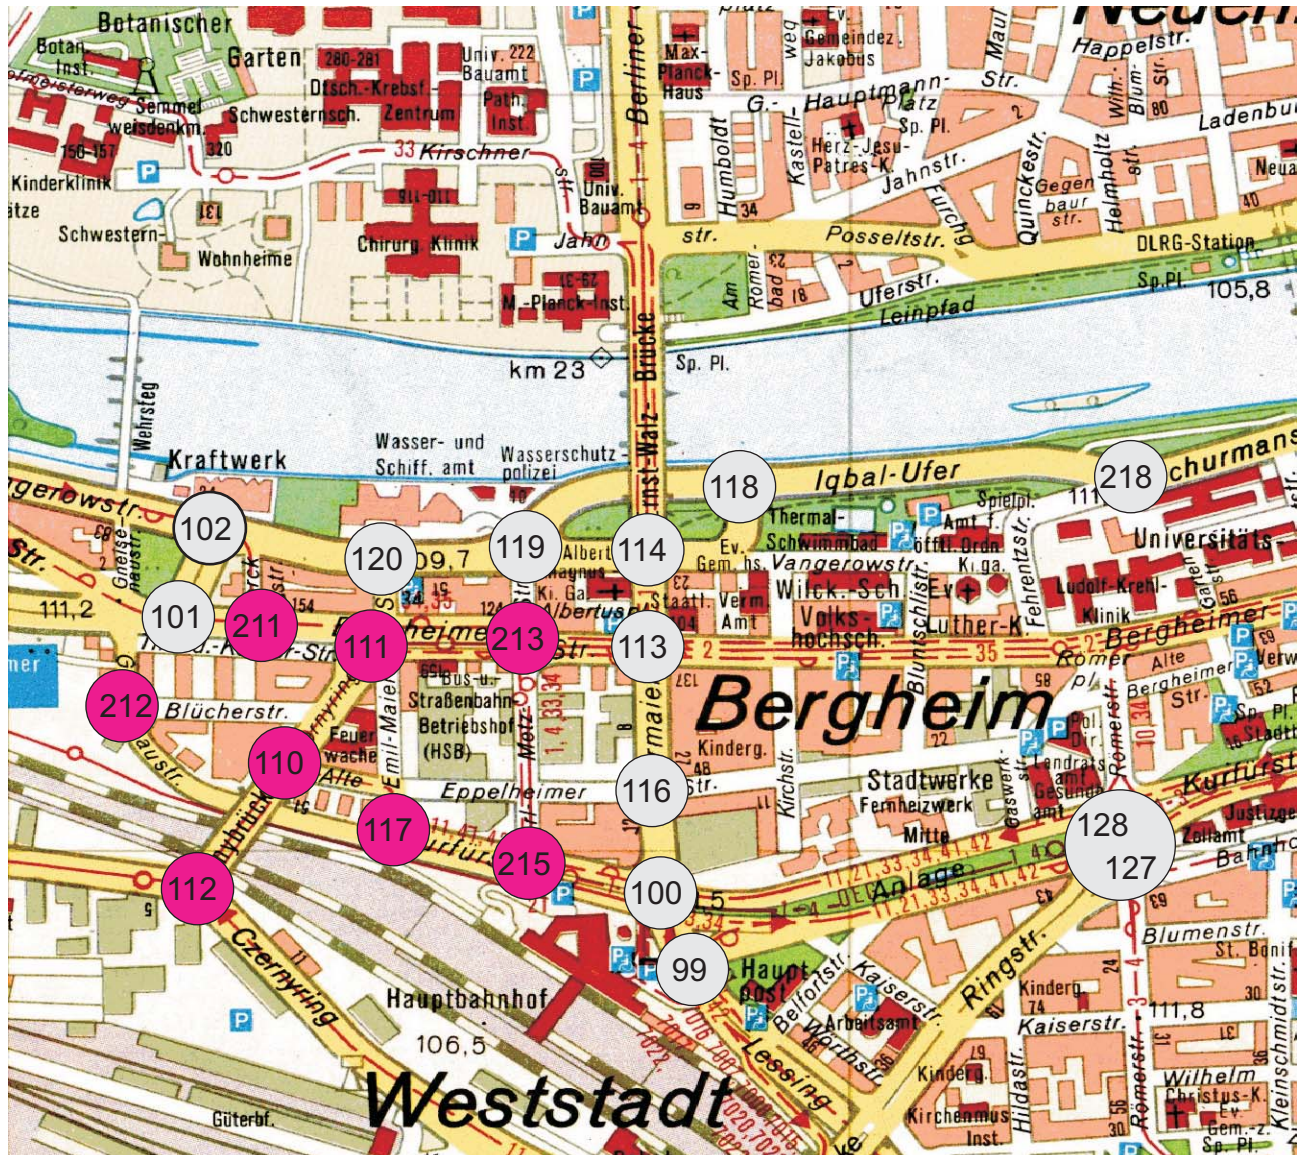

Netzsteuerung Bergheim

Anlage 1 zur Vorlage

K99 Hauptbahnhof Süd
 K100 Hauptbahnhof Nord
 K101 Bergheimer Straße / Querspange
 K102 Vangerowstraße / Querspange
 K110 Czernyring / Blüchstraße
 K111 Bergheimer Straße / Czernyring
 K112 Czernyring / Eppelheimer Straße
 K113 Bergheimer Straße / Mittermaierstr.
 K114 Mittermaierstraße / Vangerowstraße

K116 Mittermaierstraße / Alte Eppelheimer Str.
 K117 Alte Eppelheimer Straße / Emil-Maier-Str.
 K118 Iqbal-Ufer / Vangerowstraße
 K119 Vangerowstraße / Karl-Metz-Straße
 K120 Vangerowstraße / Emil-Maier-Straße
 K127/128 Römerkreis
 K211 Bergheimer Straße / Yorkstraße
 K212 Gneisenaustraße/Blücherstraße
 K215 Kurfürsten Anlage / Karl-Metz-Straße
 K218 Schurmanstraße / Fehrentzstraße

Knotenübersicht

Erstellt: Schmidt

Datum: 26.04.05