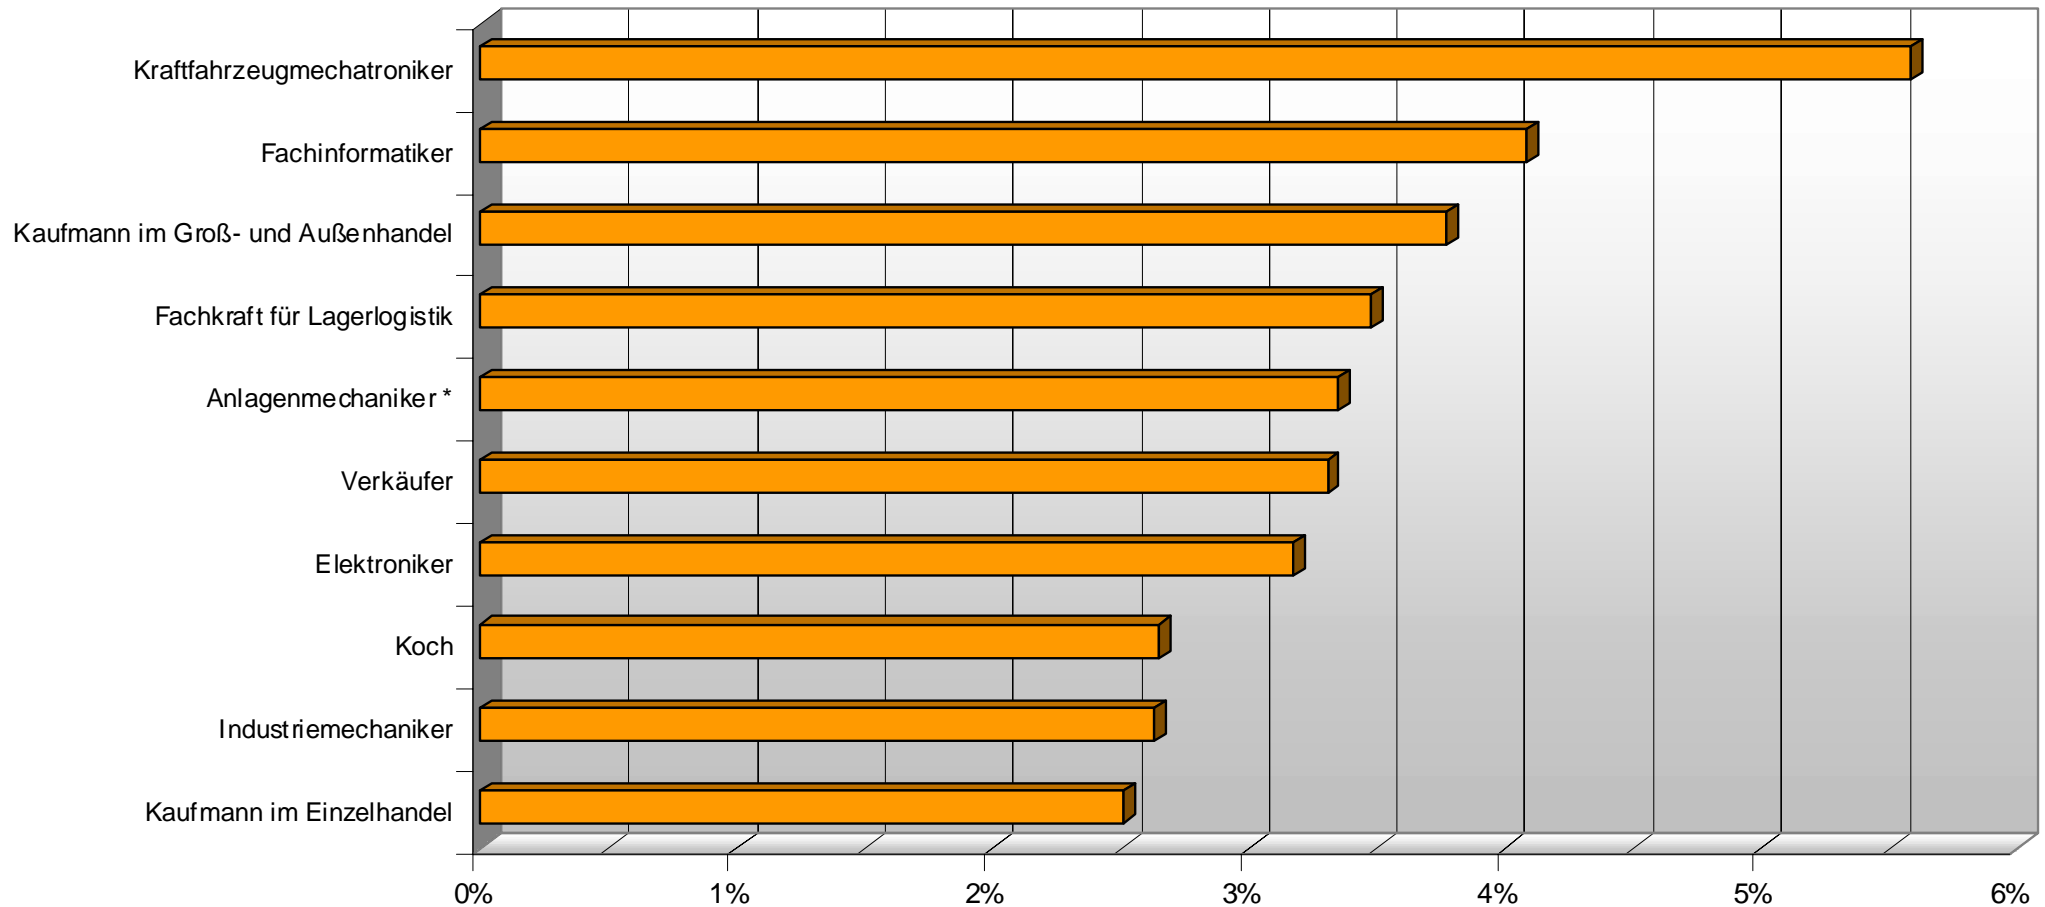

## Männliche Auszubildende in den 10 am stärksten von Männern besetzten Ausbildungsberufen

Ausbildungsbeginn 2010 Datenquelle: Bundesinstitut für Berufsbildung 2011

Insgesamt haben 325.147 männliche Auszubildende 2010 mit ihrer Ausbildung begonnen. 34,5% von ihnen entschieden sich für einen der 10 aufgeführten Berufe.