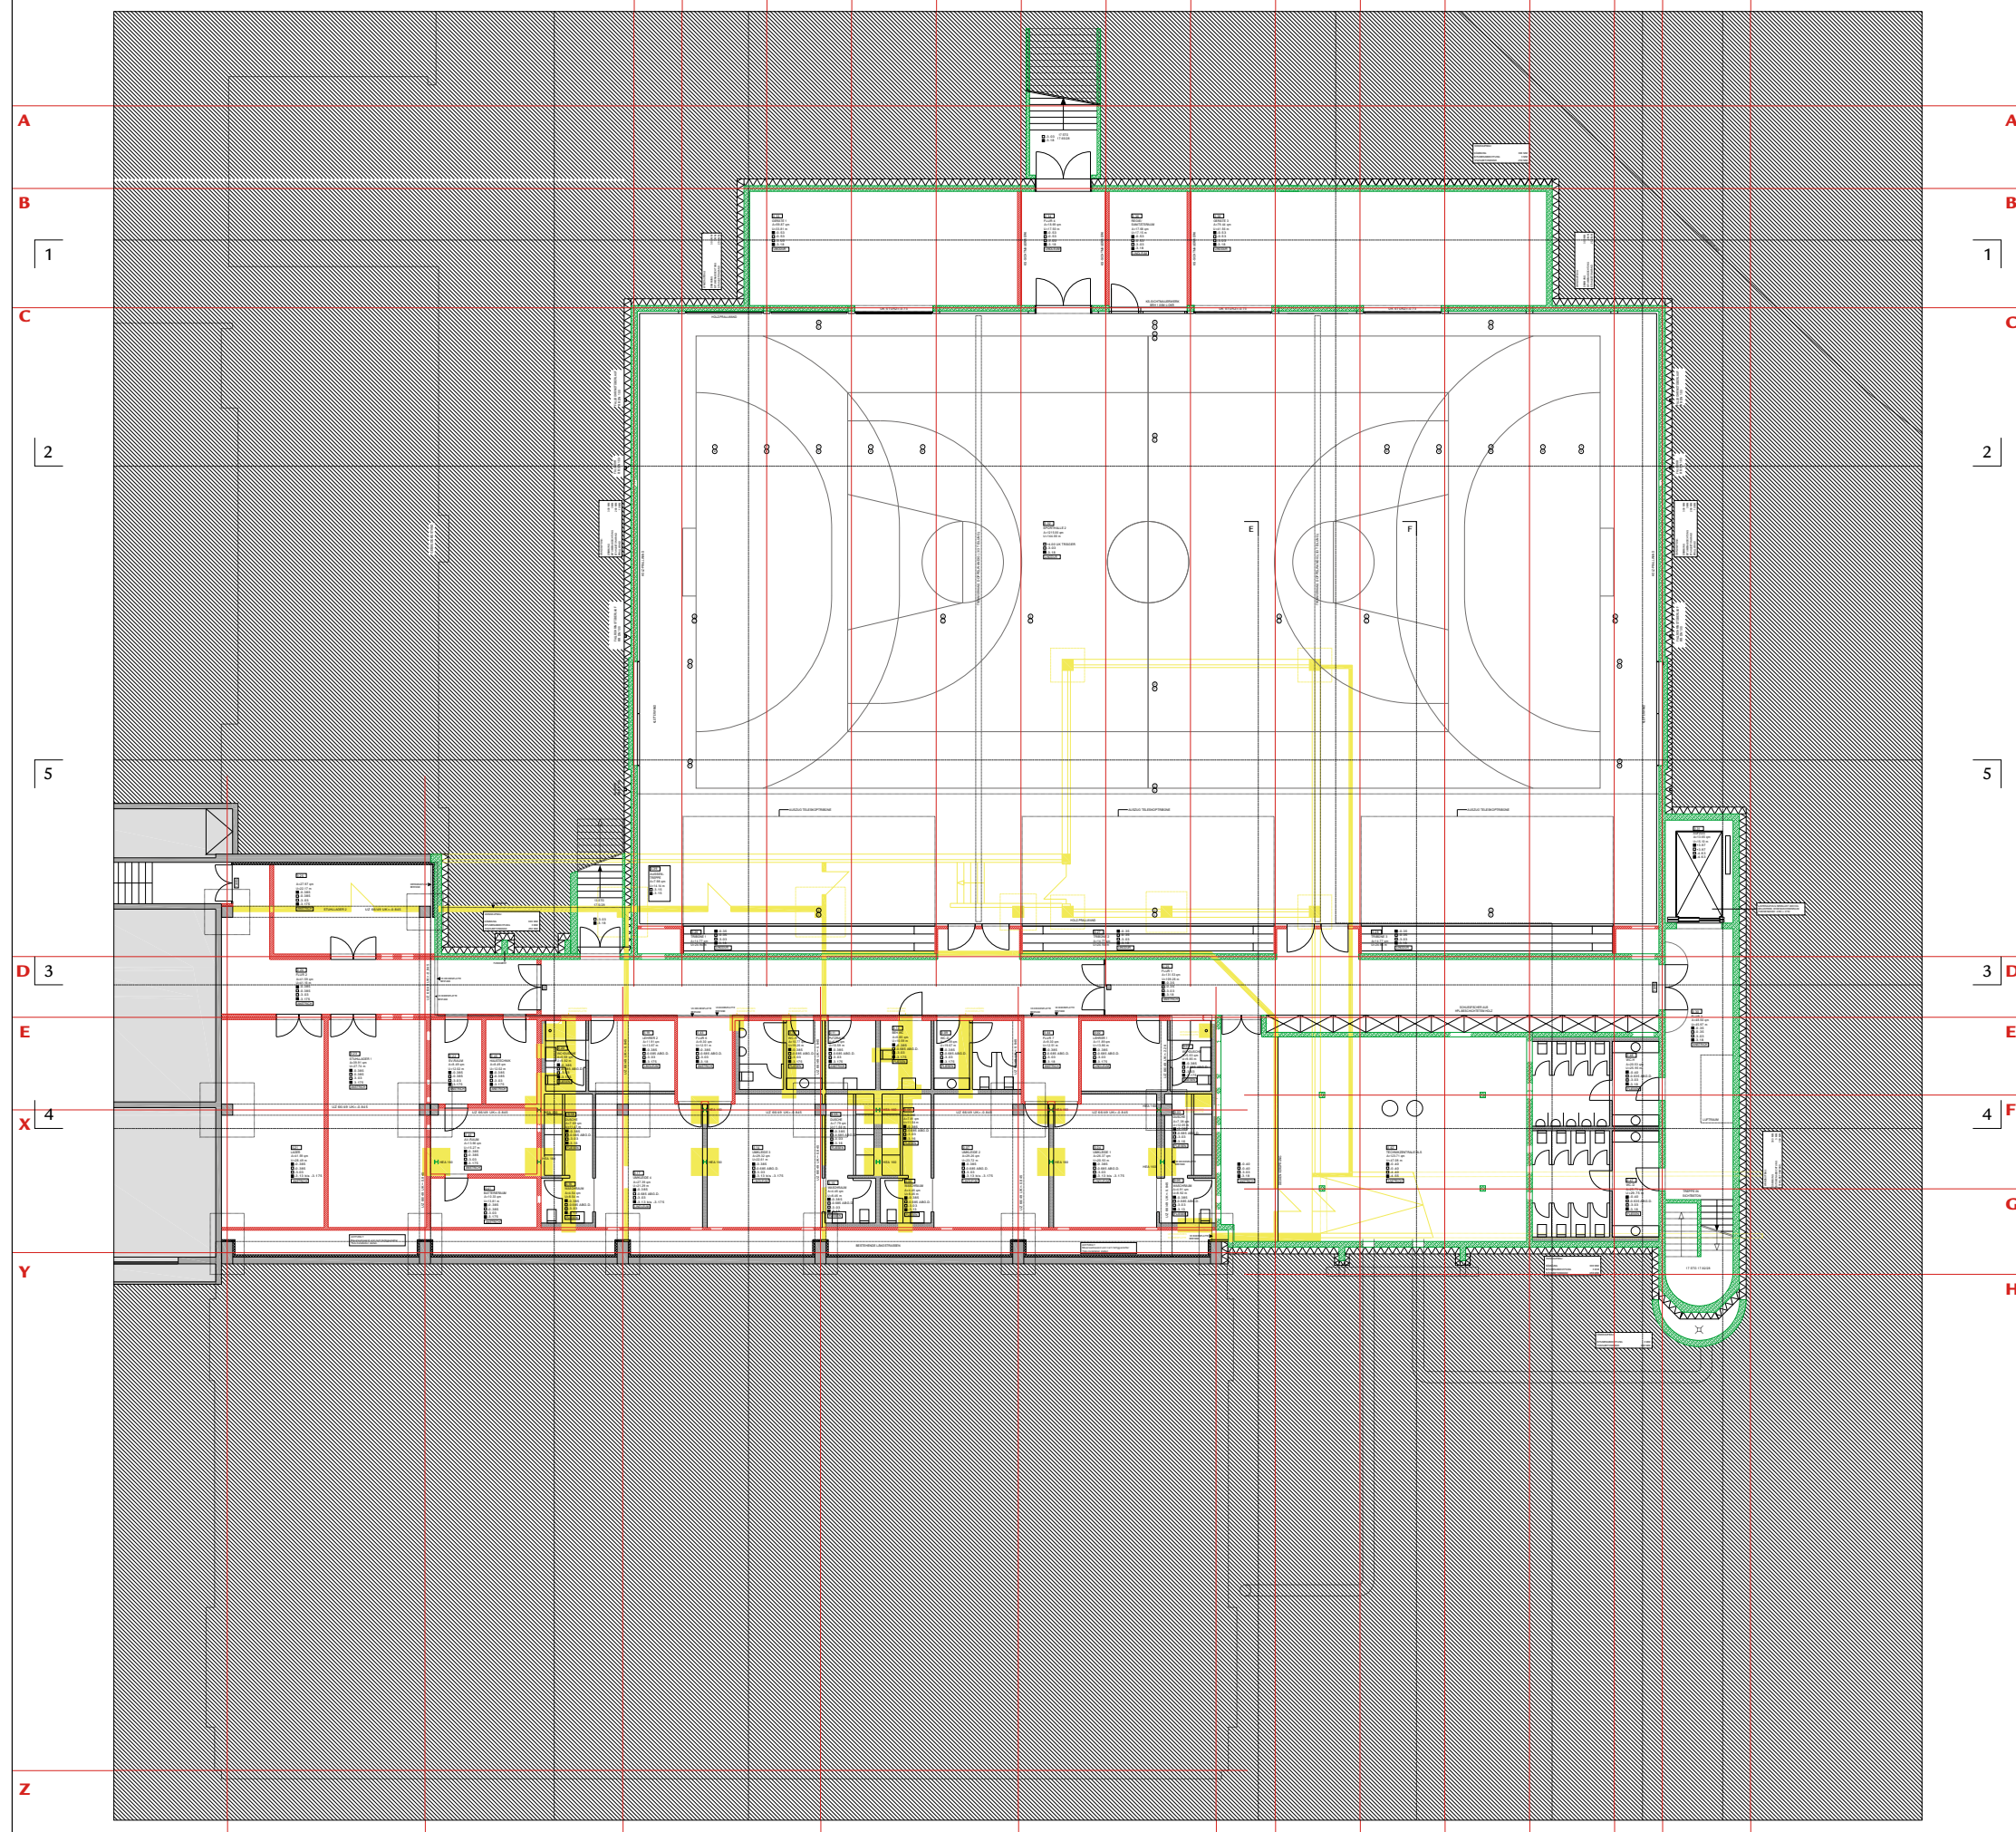

Anlage 02 zur Drucksache: 0087/2012/BV

09466 SMH 2-101 GRUNDRISS ED

	Gebäude- management
Neubau Sportzentrum Mitte Helmholtzgymnasium Rohrbacherstraße 102	
Projekt-Nr.	09466
Bestand-Nr.	Amr für Schule und Bildung verleihen durch Herrn Ersten Bürgermeister Bernd Stadel
Verantwortlich	Gebäudemanagement Friedrich-Ebert-Anlage 50 69117 Heidelberg
Planung	Peter W. Schmidt Architekt BDA Kuppenheimstraße 4 75179 Pforzheim
Grundriss Ebene 0	1:100
Stand: 27.02.2012	2_101