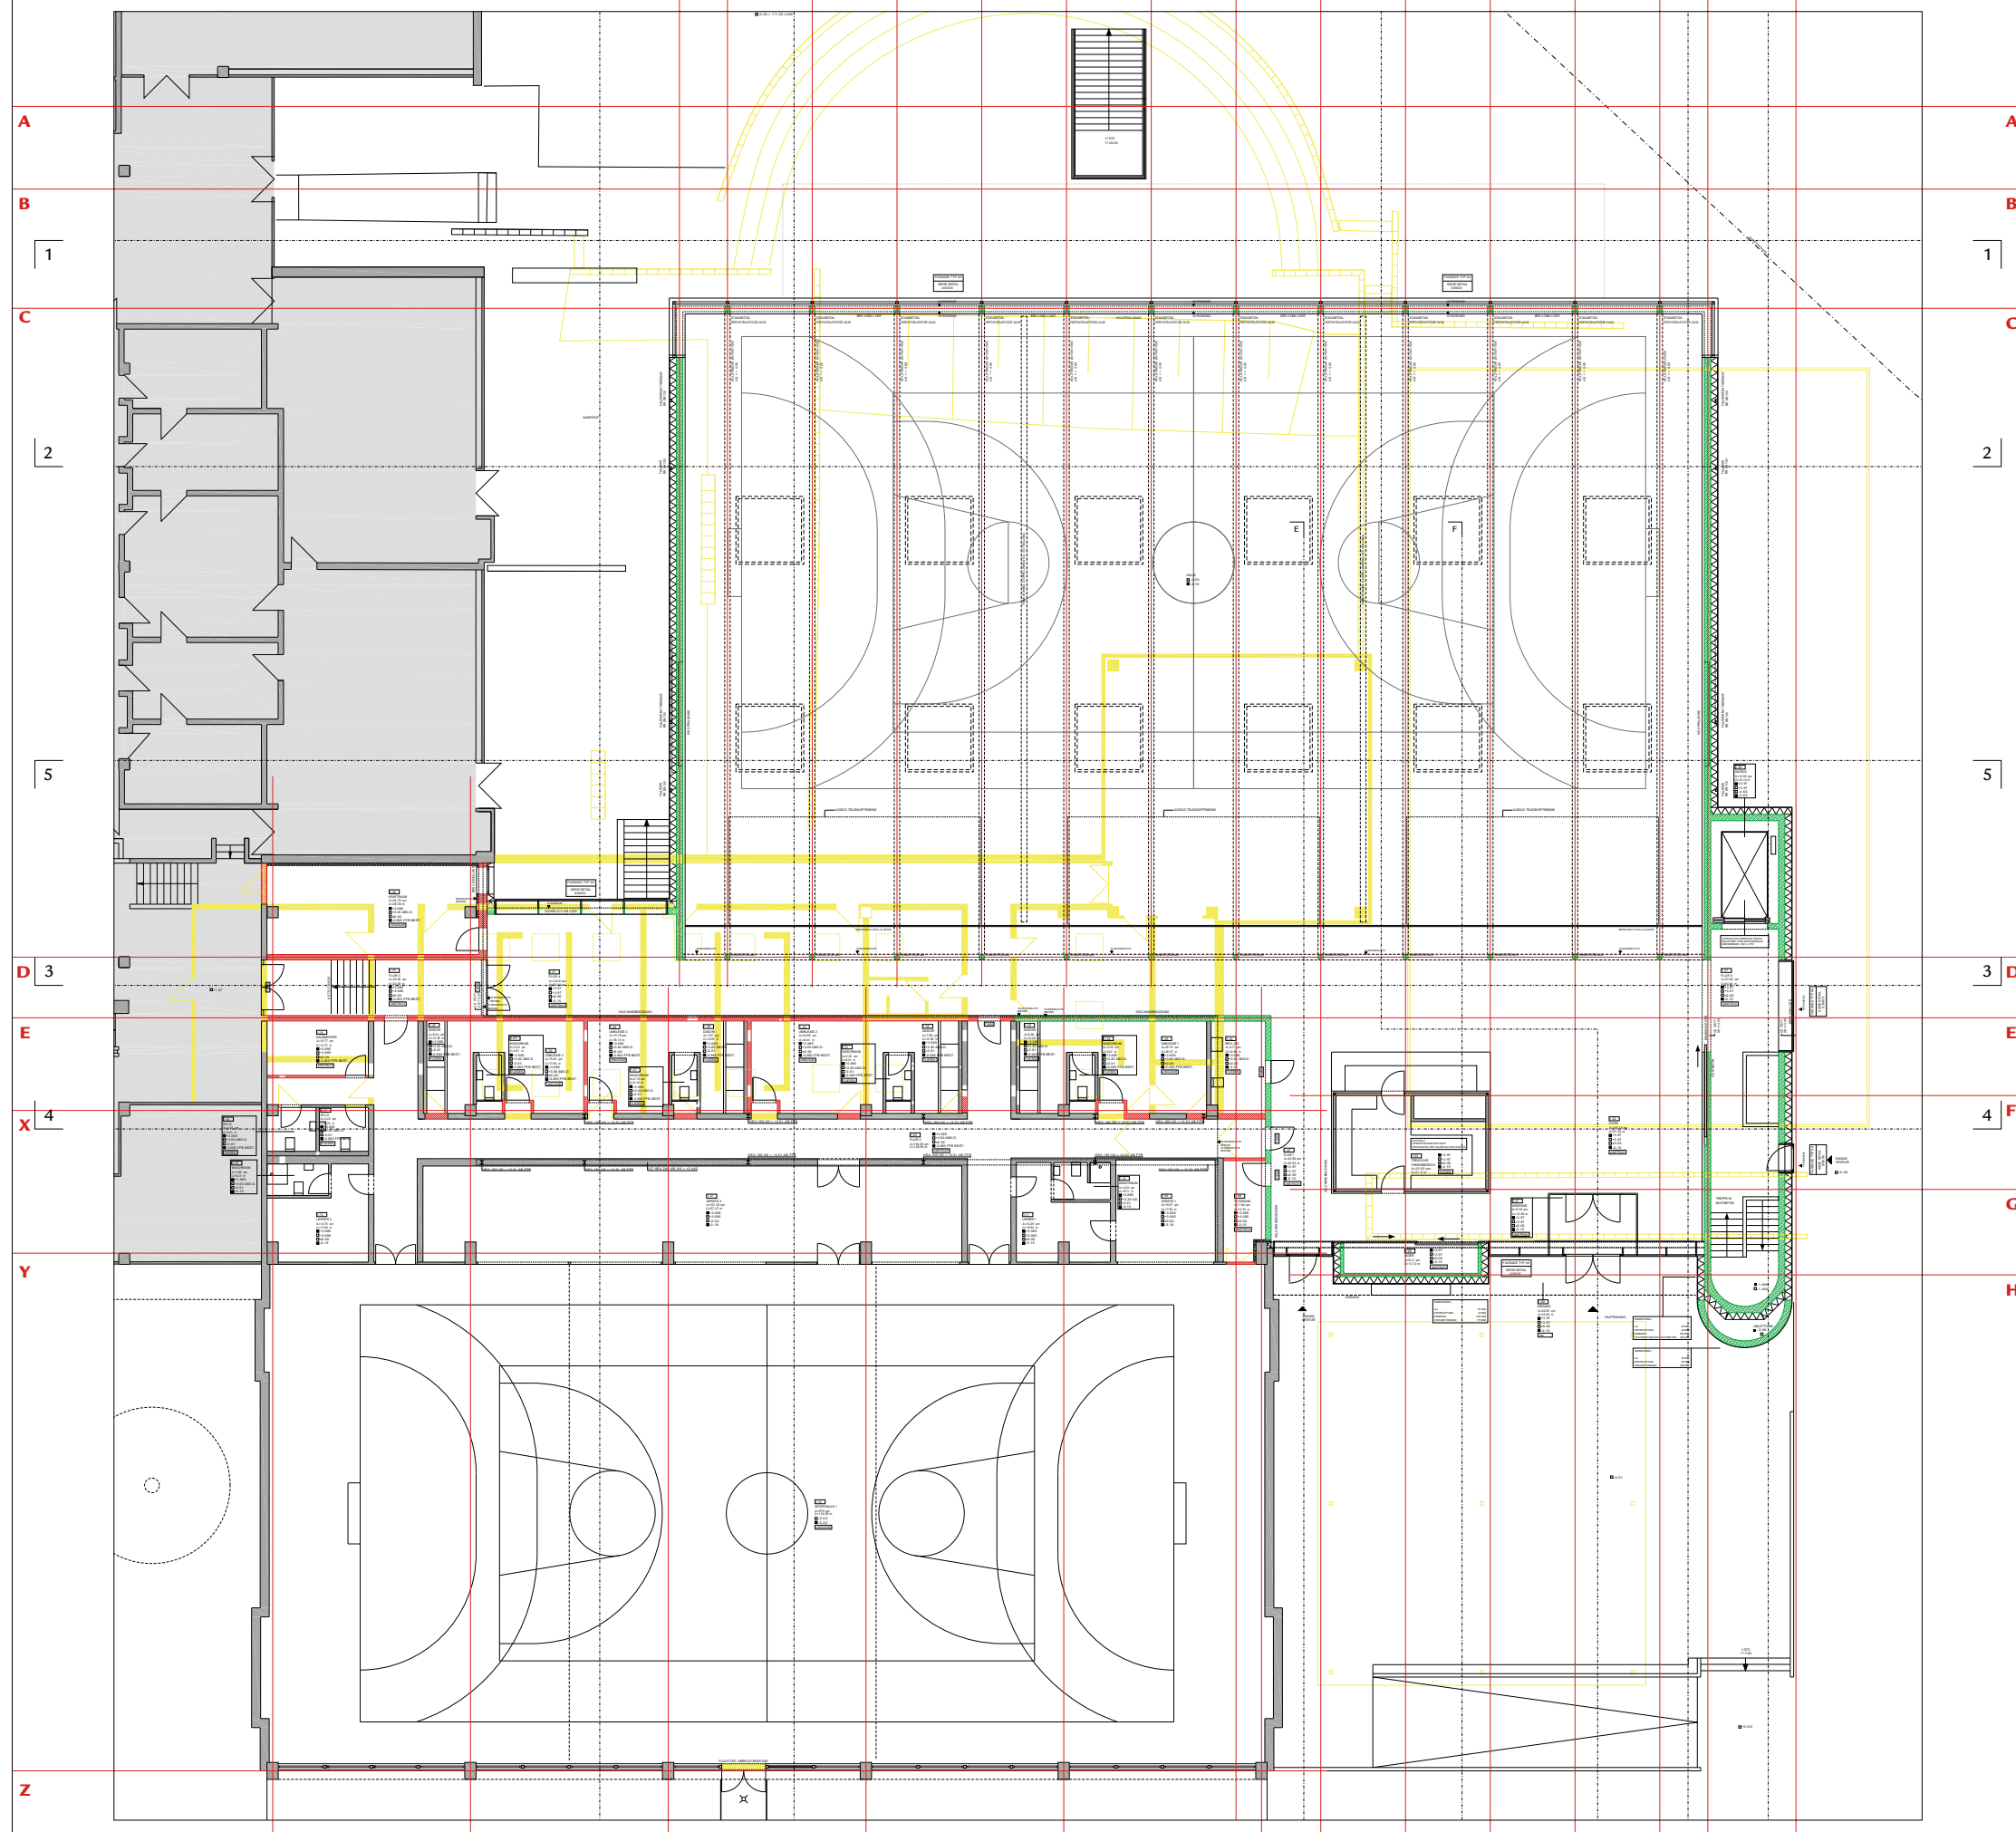

Anlage 03 zur Drucksache: 0087/2012/BV

09466 SMH 2-102 GRUNDRISS ET

	Gebäude- management
Neubau Sportzentrum Mitte Helmholtzgymnasium Rohrbacherstraße 102	
Projekt-Nr.	09466
Vertr. durch	Amr für Schule und Bildung Herrn Ersten Bürgermeister Bernd Stadel
Vertr. durch	Gebäudemanagement Friedrich-Ebert-Anlage 50 69117 Heidelberg
Planung	Peter W. Schmidt, Architekt BDA Kuppenheimstraße 4 75179 Pforzheim
Grundriss Ebene 1	1:100
Stand: 27.02.2012	2_102