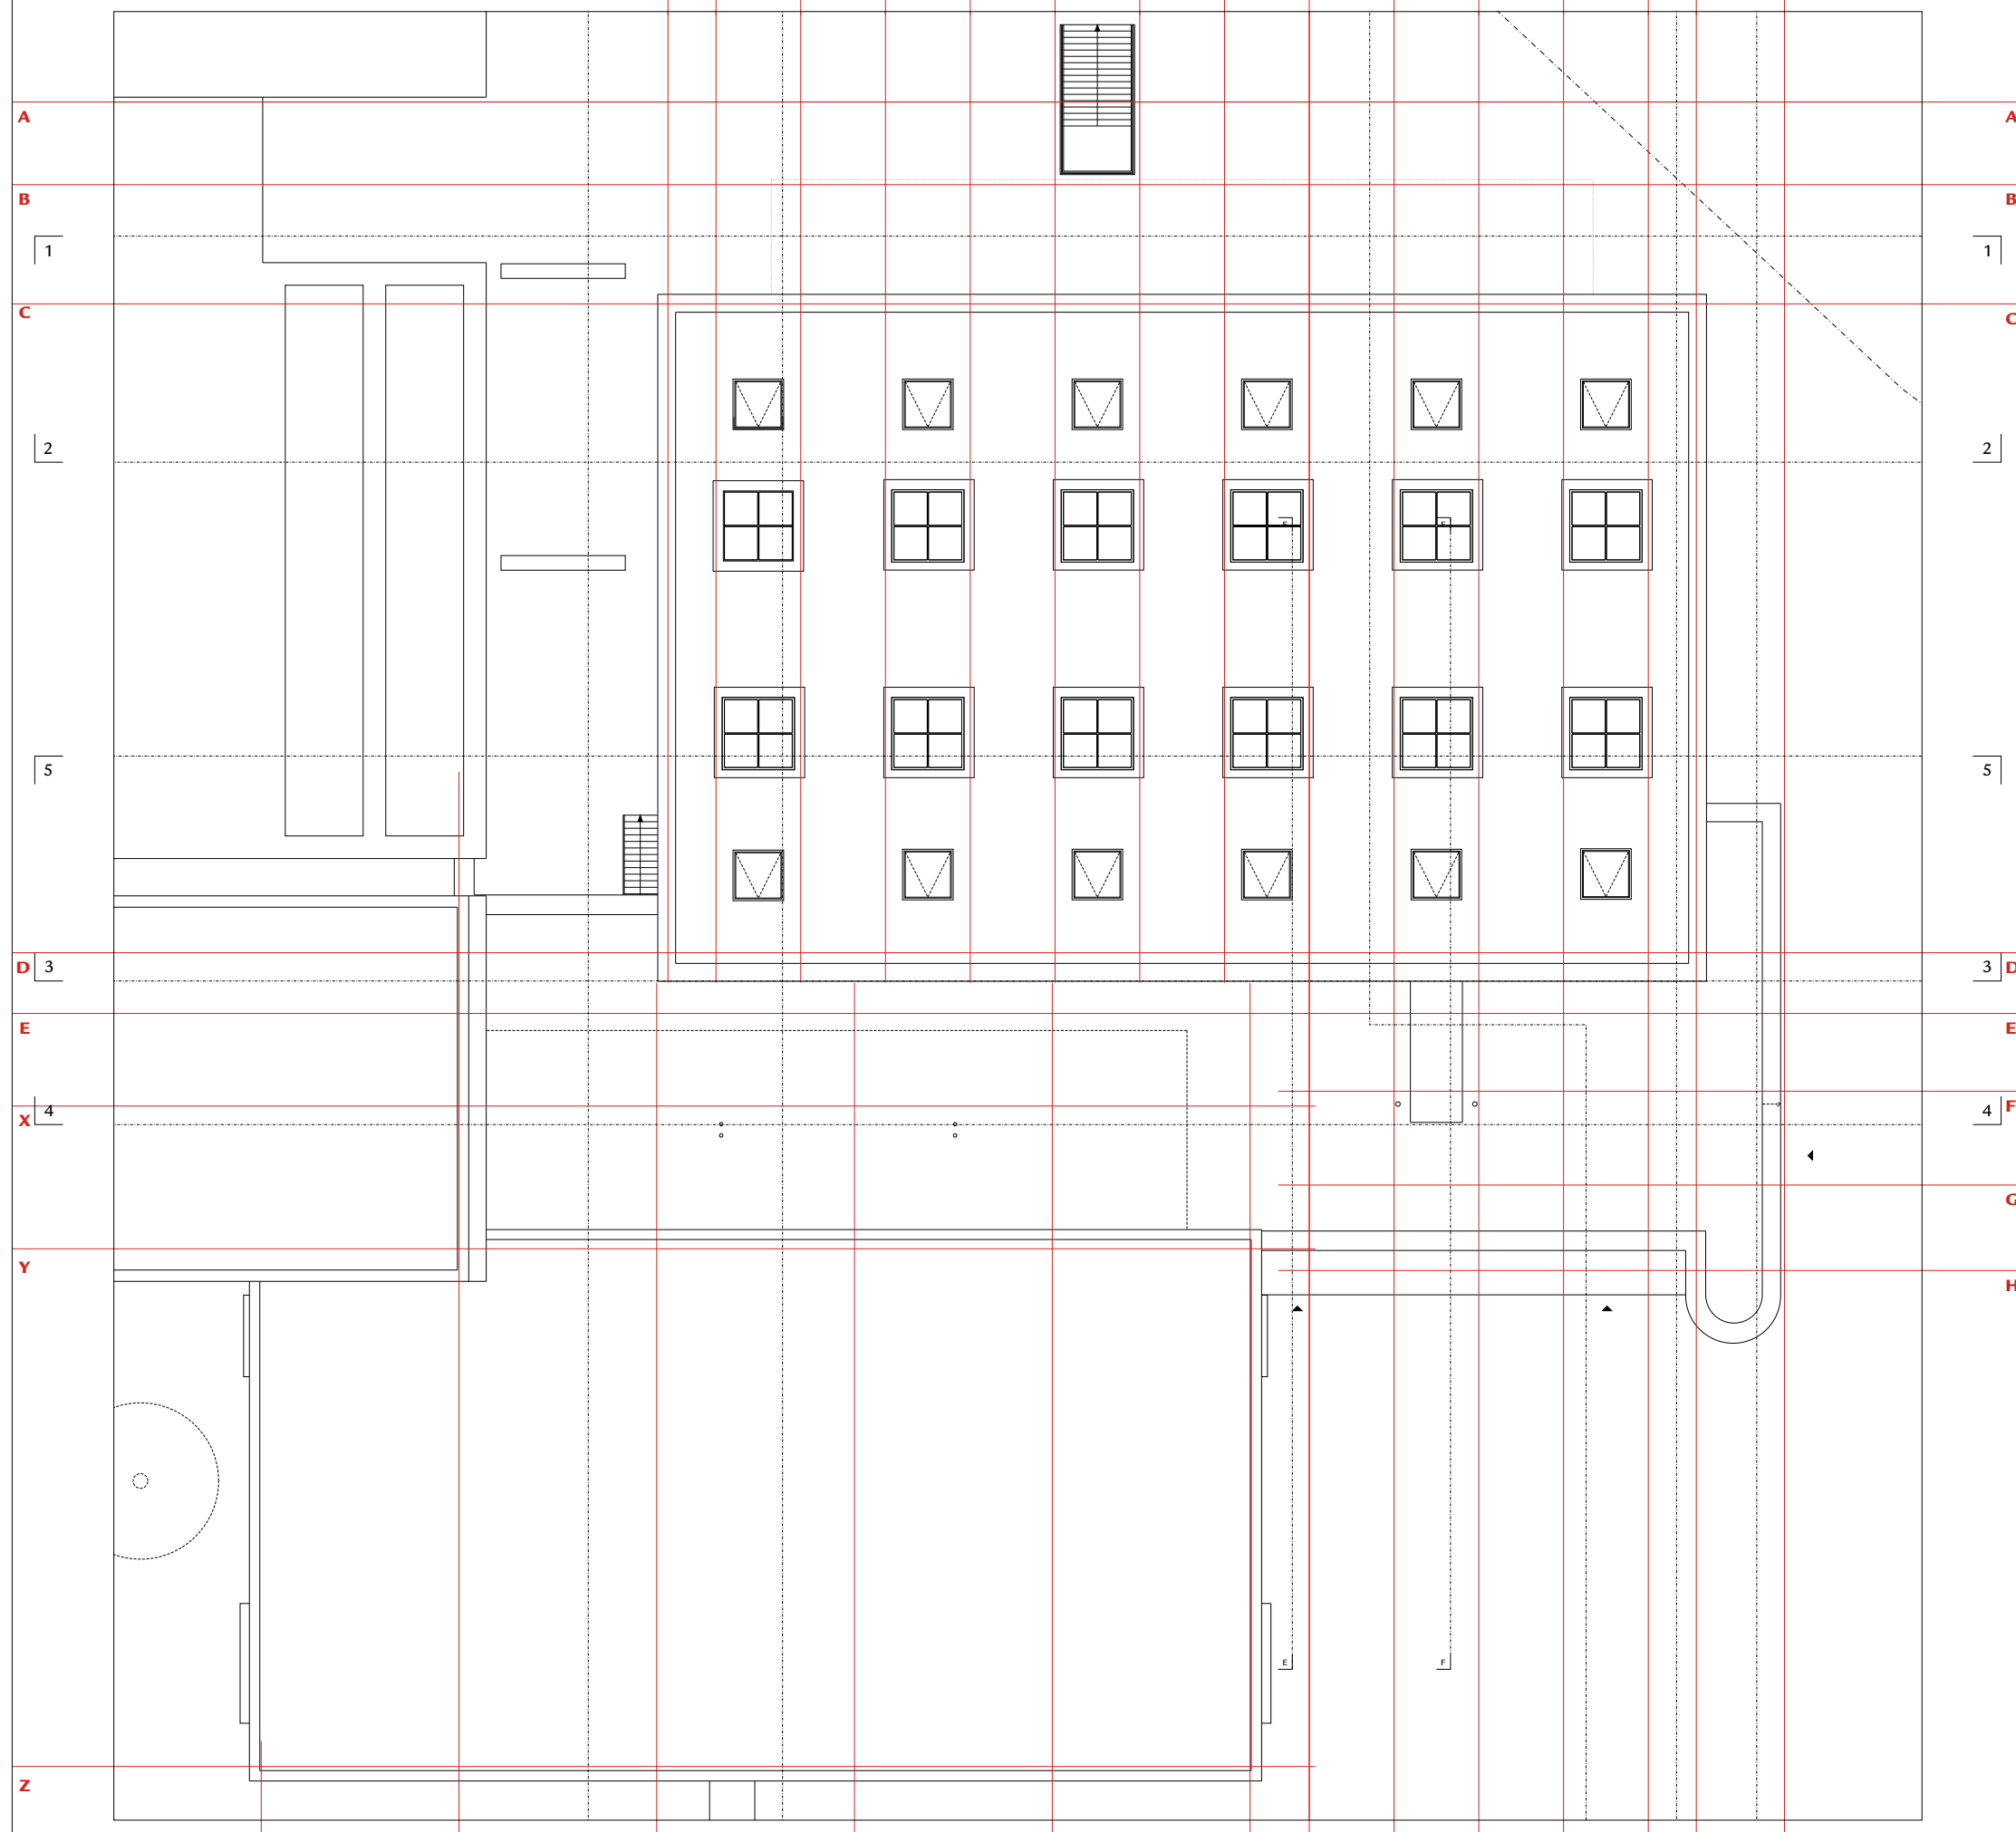

# Anlage 04 zur Drucksache: 0087/2012/BV

09466 SMH 2-103 DACHAUFSICHT

SMH

	Gebäude- management
<b>Neubau Sportzentrum Mitte</b> Helmholtzgymsnasium Rohrbacherstraße 102	
Projektnummer	09466
Beschreibung	Amf für Schule und Bildung vertraben durch Herrn Ersten Bürgermeister Bernd Stadel
Verantwortung	Gebäudemanagement Friedrich-Ebert-Anlage 50 69117 Heidelberg
Planung	Peter W. Schmidt, Architekt BDA Kuppenheimstraße 4 75179 Pforzheim
Dachaufsicht	1:100 Stand: 27.02.2012 2_103