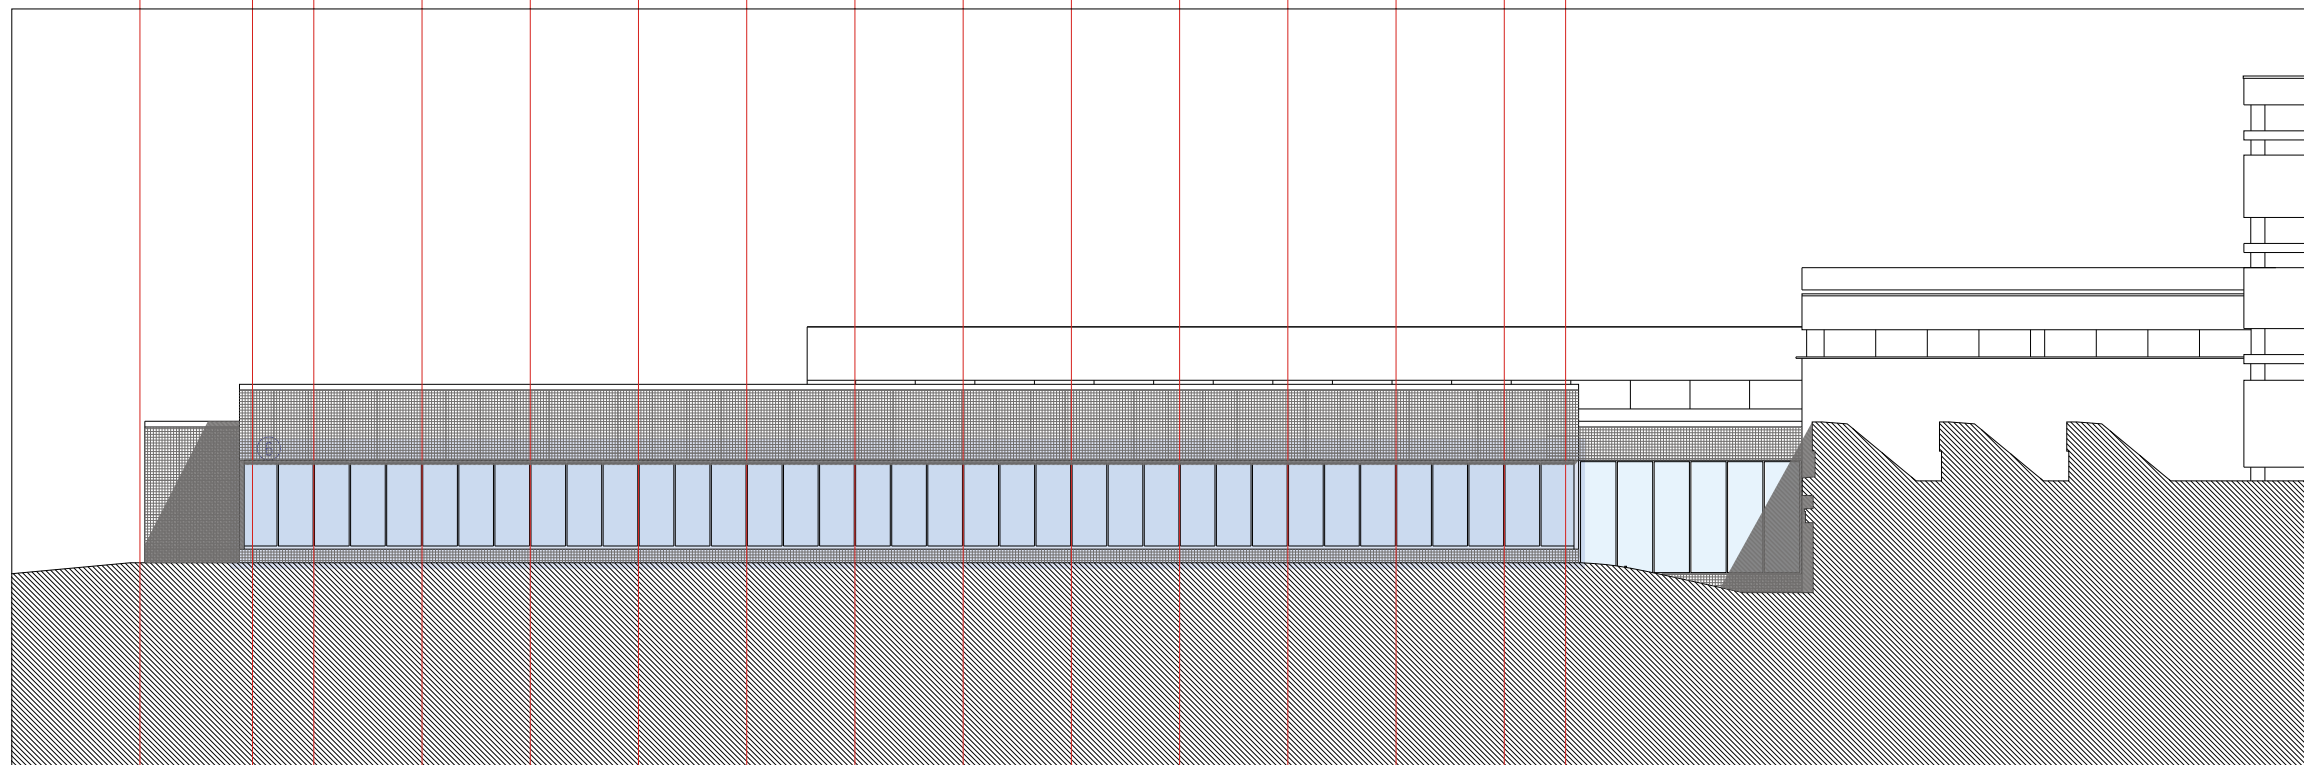

ANSICHT WEST

15 14 13 12 11 10 9 8 7 6 5 4 3 2 1

15 14 13 12 11 10 9 8 7 6 5 4 3 2 1

OKF EBENE 1 = 111.855 ü. NN = ± 0.00

09466 SMH

2_303 ANSICHT WEST

SMH

 Stadt Heidelberg	Gebäude- management
Projekt	Neubau Sportzentrum Mitte Helmholtzgymsium Rohrbacherstraße 102
Projektnummer	09466
Betreiber	Amt für Schule und Bildung vertreten durch Herrn Ersten Bürgermeister Bernd Stadel
Projektanweisung	Gebäudemanagement Friedrich-Ebert-Anlage 50 69117 Heidelberg
Planer	Peter W. Schmidt Architekt BDA Kuppenheimstraße 4 75179 Pforzheim
ANSICHT WEST	
Stand: 27.02.2012	
Maßstab: 1:100 Blattnummer: 2_303	