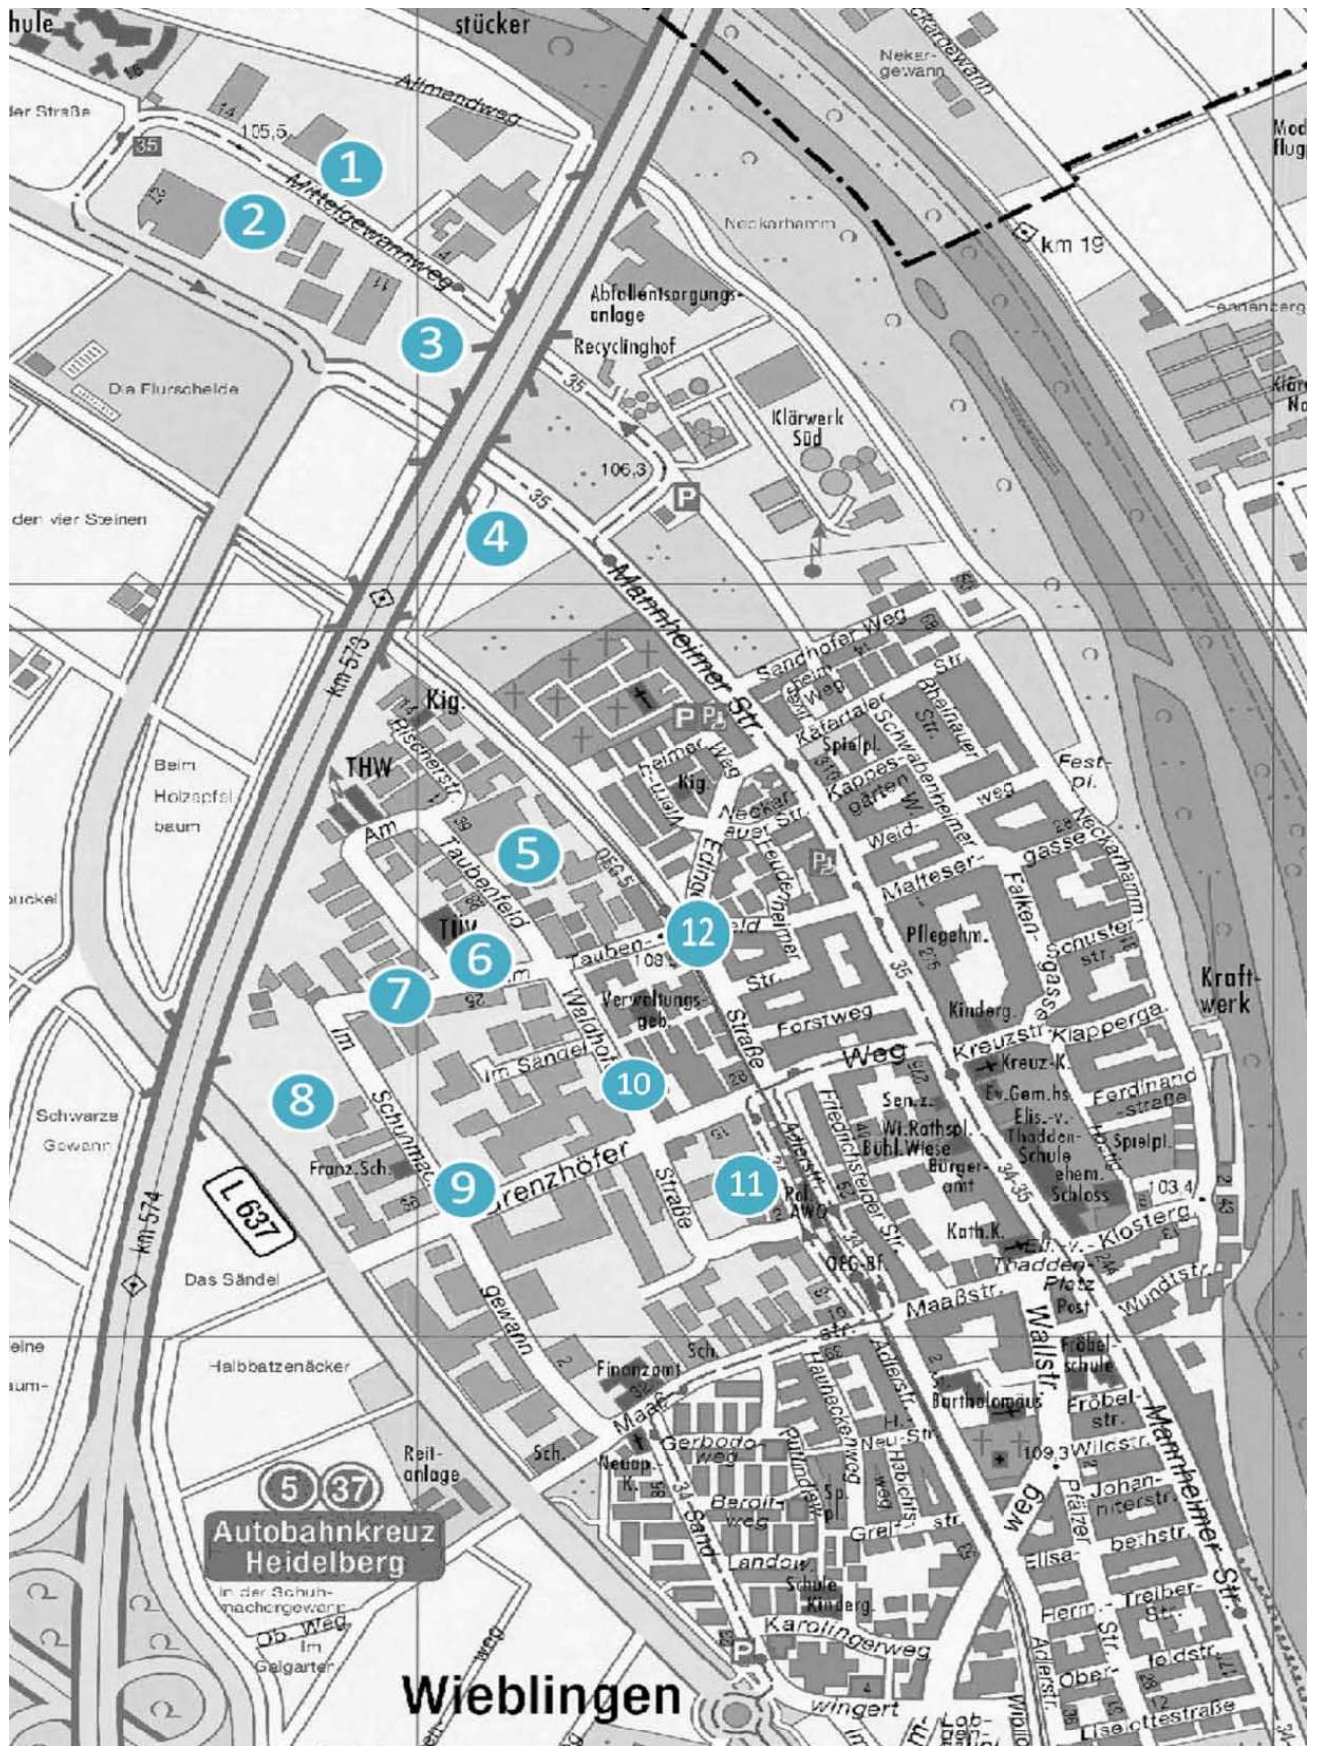

## Übersicht der Standortvorschläge der Feuerwehr Wieblingen

Standort	Nr. im Plan
Mittelgewannweg – Freifläche 1	1
Mittelgewannweg – Freifläche 2	2
Mittelgewannweg – Freifläche 3	3
Landwirtschaftliche genutzte Fläche Ortseingang Nord (Mannheimer Straße)	4
Ehemaliges Gelände Auto Kocher (Am Taubenfeld)	5
Gelände Firma Scholl (Am Taubenfeld)	6
Parkplatz Sanitätsgeschäft (Am Taubenfeld)	7
Freifläche neben Firma Rockwell Collins (Im Schuhmachergewann)	8
Parkplatz alter ALDI-Markt (Grenzhöfer Weg)	9
Freifläche neben Firma ABC-Druck (Waldhofer Straße)	10
Freifläche hinter Firma Holz-Treiber (Waldhofer Straße)	11
Freifläche neben der Firma Sanitär Henn (Am Taubenfeld)	12

# Wieblingen