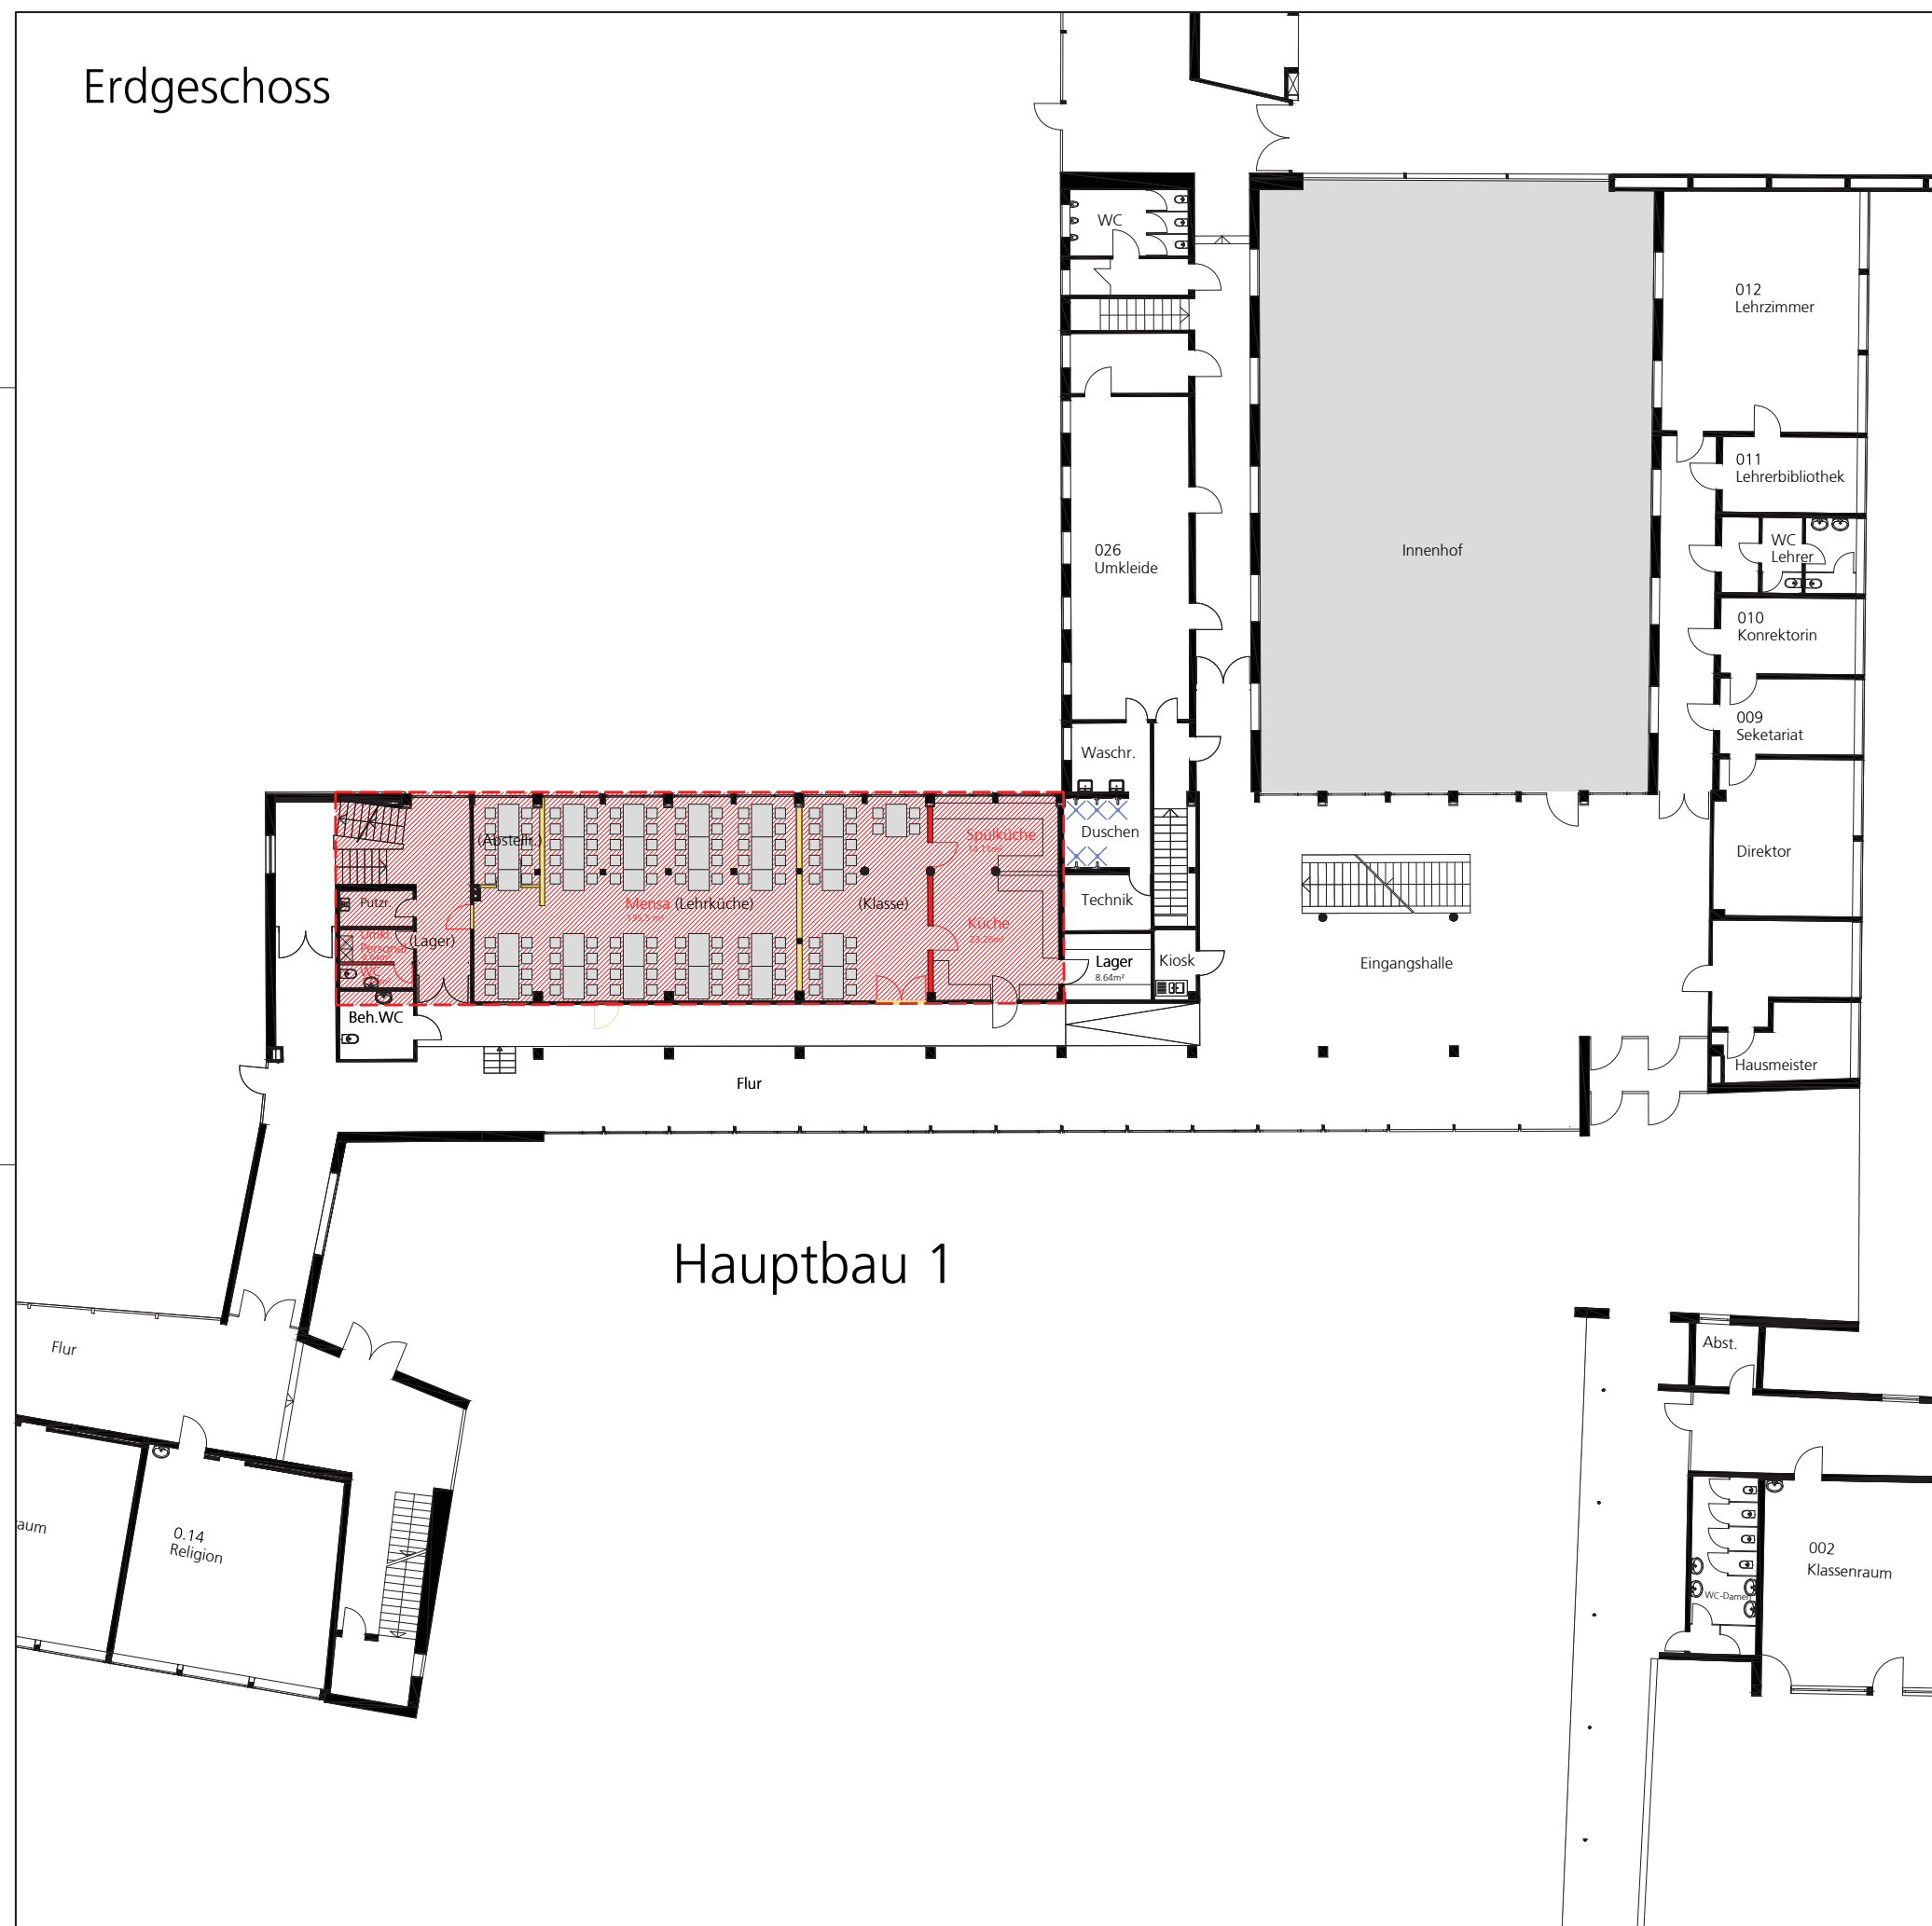

Erdgeschoss

Übersichtsplan o. M.

Hauptbau 1

Stadt Heidelberg Gebäudemanagement	
Berlinerstraße 100 Heiligenbergschule Einbau einer Mensa	
Am für Schule und Bildung verordnet durch Herrn Ersten Bürgermeister Bernd Stadel	
GEBÄUDEMANAGEMENT Friedrich Ebert Anlage 50, 69117 Heidelberg	
Maßstab: 1 : 100	
Erdgeschoss (Ausschnitt)	
Blatt: / Kn.	Datum: 30.10.12