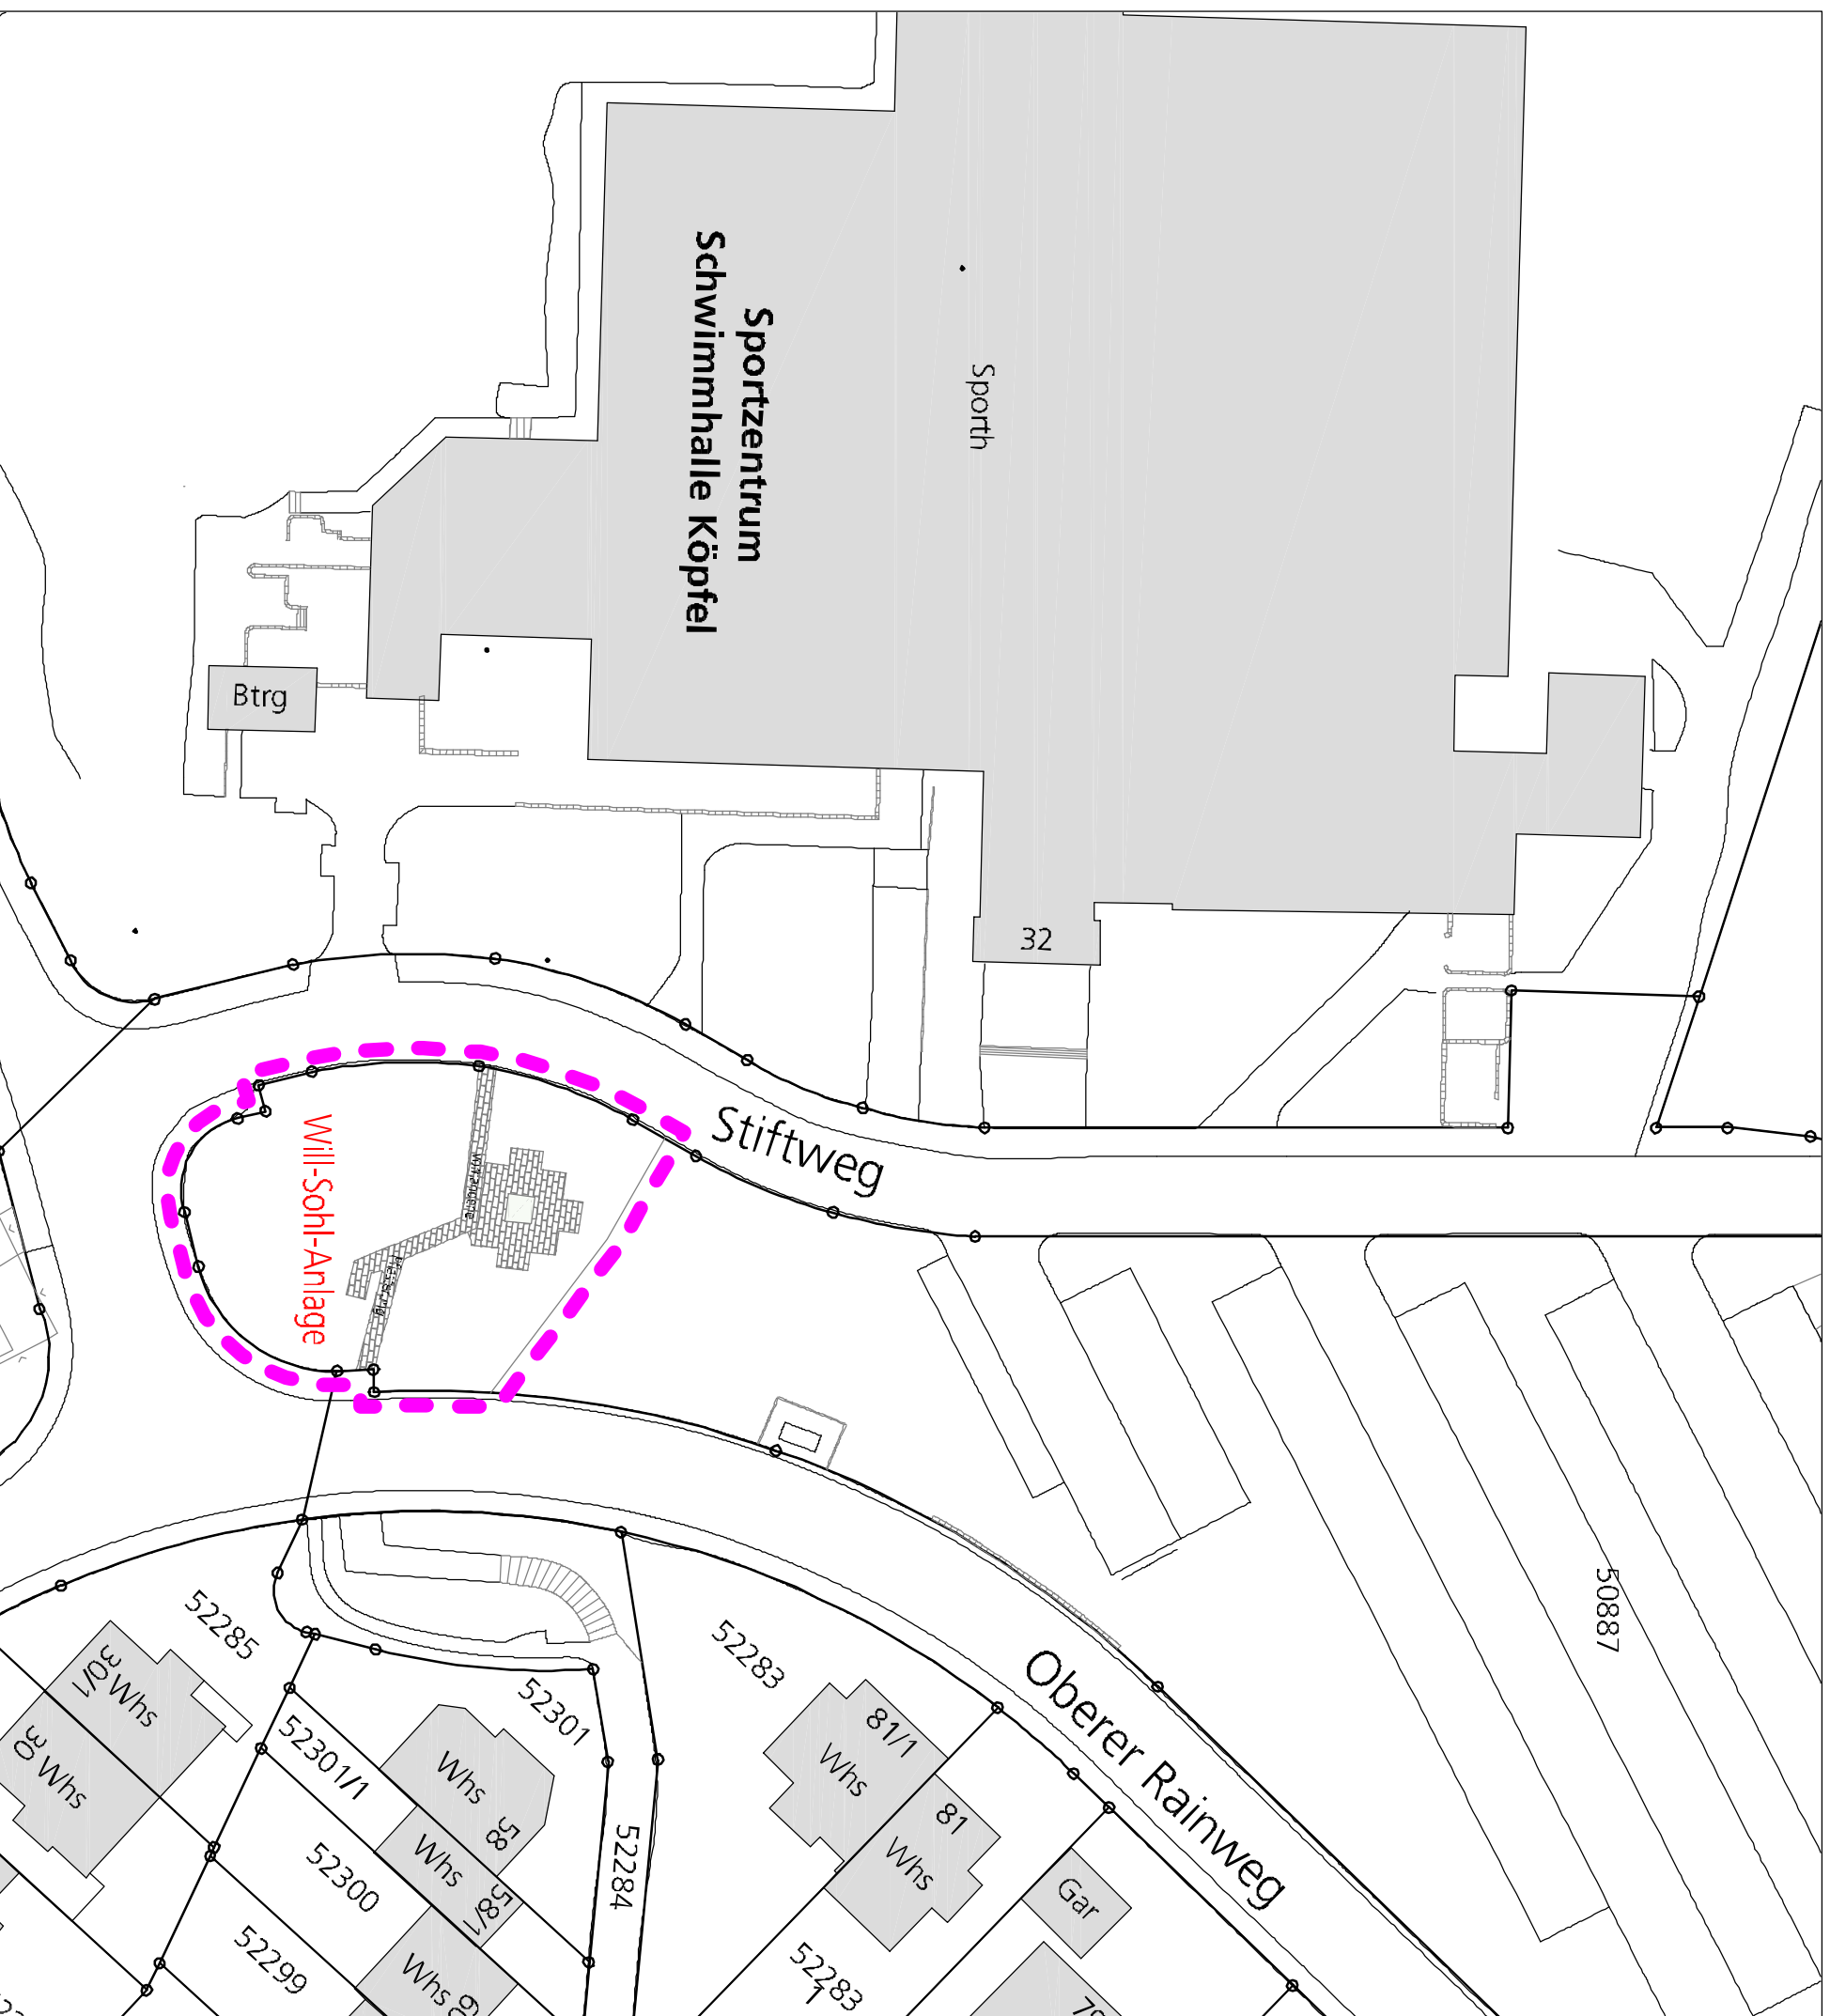

Stadt Heidelberg
Gemarkung Heidelberg

Karte zur Benennung der Will - Sohl - Anlage

Maßstab 1 : 500

Gefertigt: Heidelberg, den 04.01.2013

Stadt Heidelberg
Vermessungsamt

Ansicht von Nord-West