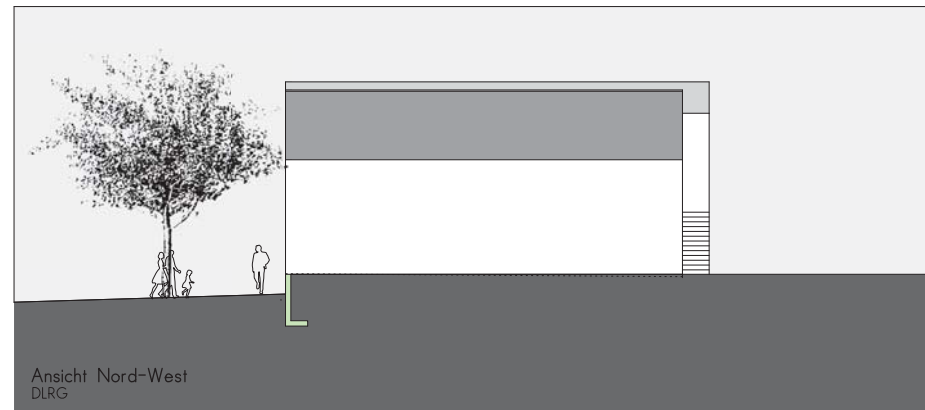

Ansicht Nord-Ost
Feuerwehr / DLRG

Ansicht Süd-West
Feuerwehr / DLRG

Ansicht Süd-Ost
Feuerwehr

Ansicht Nord-West
DLRG

Schnitt A-A
Feuerwehr

Schnitt C-C
DLRG

Schnitt B-B
Feuerwehr / DLRG

Projekt Feuerwehr/DRG HD-Wieblingen		
Bauherr	Stadt Heidelberg Gebäudemanagement Friedrich-Ebert-Anlage 50 69117 Heidelberg	DRG Stadtgruppe Heidelberg e.V. Im Schulmachergerweg 13 69123 Heidelberg
Architekten	Jöllenbeck & Wolf Architekten BDA Weserstraße 4 69190 Walldorf Fax: 06227-8431-0 Fax-4431-29	
Ansichten / Schnitte		
Datum	Bearbeiter	Maßstab
08.02.2013	ki	1:100
Plan-Nr.		13_02_1