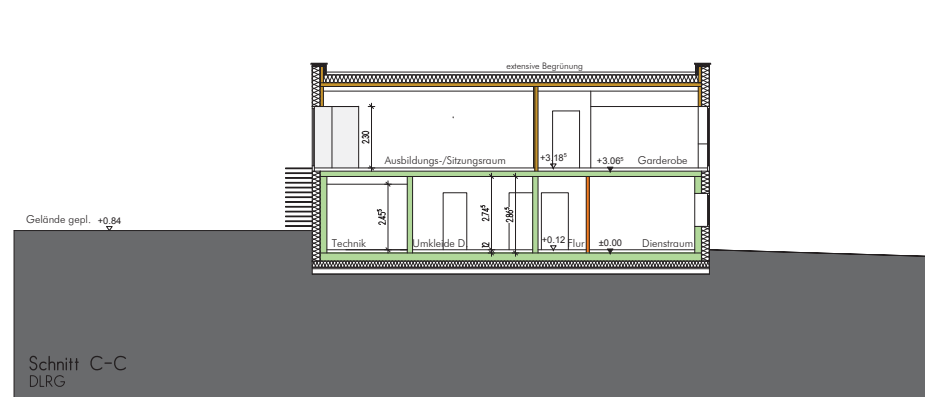

Ansicht Nord-Ost
Feuerwehr / DLRG

Ansicht Süd-West
Feuerwehr / DLRG

Ansicht Süd-Ost
Feuerwehr

Ansicht Nord-West
DLRG

Schnitt A-A
Feuerwehr

Schnitt C-C
DLRG

Schnitt B-B
Feuerwehr / DLRG

Projekt Feuerwehr/DRG HD-Wieblingen		
Bauherr	Stadt Heidelberg Gebäudemanagement Friedrich-Ebert-Anlage 50 69117 Heidelberg	DRG Stadtgruppe Heidelberg e.V. Im Schulmachergerweg 13 69123 Heidelberg
Architekten	Jöllenbeck & Wolf Architekten BDA Weserstraße 4 69190 Walldorf Fax: 06227-8431-0 Fax-4431-29	
Ansichten / Schnitte		
Datum	Bearbeiter	Maßstab
08.02.2013	ki	1:100
Plan-Nr.		13_02_1