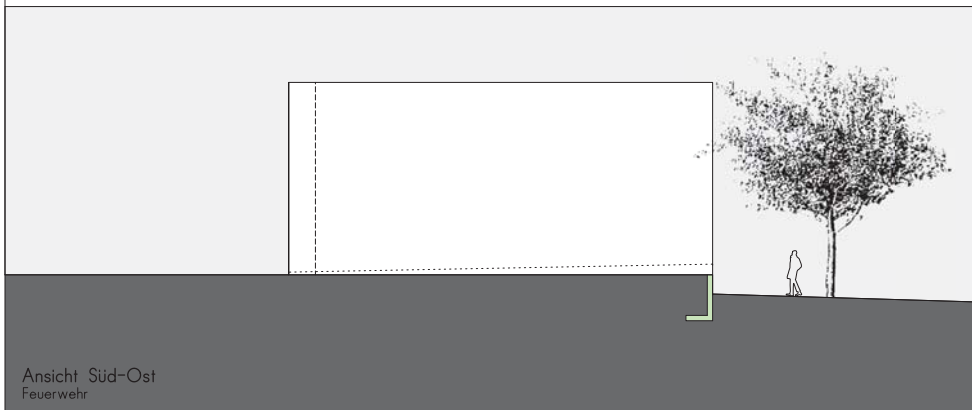

Ansicht Nord-Ost
Feuerwehr / DLRG

Ansicht Süd-West
Feuerwehr / DLRG

Ansicht Süd-Ost
Feuerwehr

Ansicht Nord-West
DLRG

Schnitt A-A
Feuerwehr

Schnitt C-C
DLRG

Schnitt B-B
Feuerwehr / DLRG

Projekt Feuerwehr/DRG HD-Wieblingen		
Bauherr	Stadt Heidelberg Gebäudemanagement Friedrich-Ebert-Anlage 50 69117 Heidelberg	DRG Stadtgruppe Heidelberg e.V. Im Schulmachergerweg 13 69123 Heidelberg
Architekten	Jöllenbeck & Wolf Architekten BDA Weserstraße 4 69190 Walldorf Fax: 06227-8431-0 Fax-4431-29	
Ansichten / Schnitte		
Datum	Bearbeiter	Maßstab
08.02.2013	ki	1:100
Plan-Nr.		13_02_1