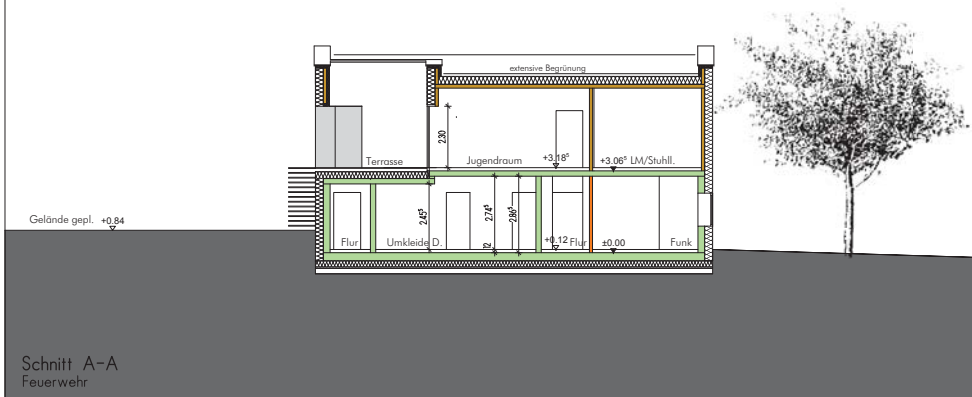

Ansicht Nord-Ost
Feuerwehr / DLRG

Ansicht Süd-West
Feuerwehr / DLRG

Ansicht Süd-Ost
Feuerwehr

Ansicht Nord-West
DLRG

Schnitt A-A
Feuerwehr

Schnitt C-C
DLRG

Schnitt B-B
Feuerwehr / DLRG

Projekt Feuerwehr/DRG HD-Wieblingen		
Bauherr	Stadt Heidelberg Gebäudemanagement Friedrich-Ebert-Anlage 50 69117 Heidelberg	DRG Stadtgruppe Heidelberg e.V. Im Schulmachergerweg 13 69123 Heidelberg
Architekten	Jöllenbeck & Wolf Architekten BDA Weserstraße 4 69190 Walldorf Fax: 06227-8431-0 Fax-4431-29	
Ansichten / Schnitte		
Datum	Bearbeiter	Maßstab
08.02.2013	ki	1:100
Plan-Nr.		13_02_1