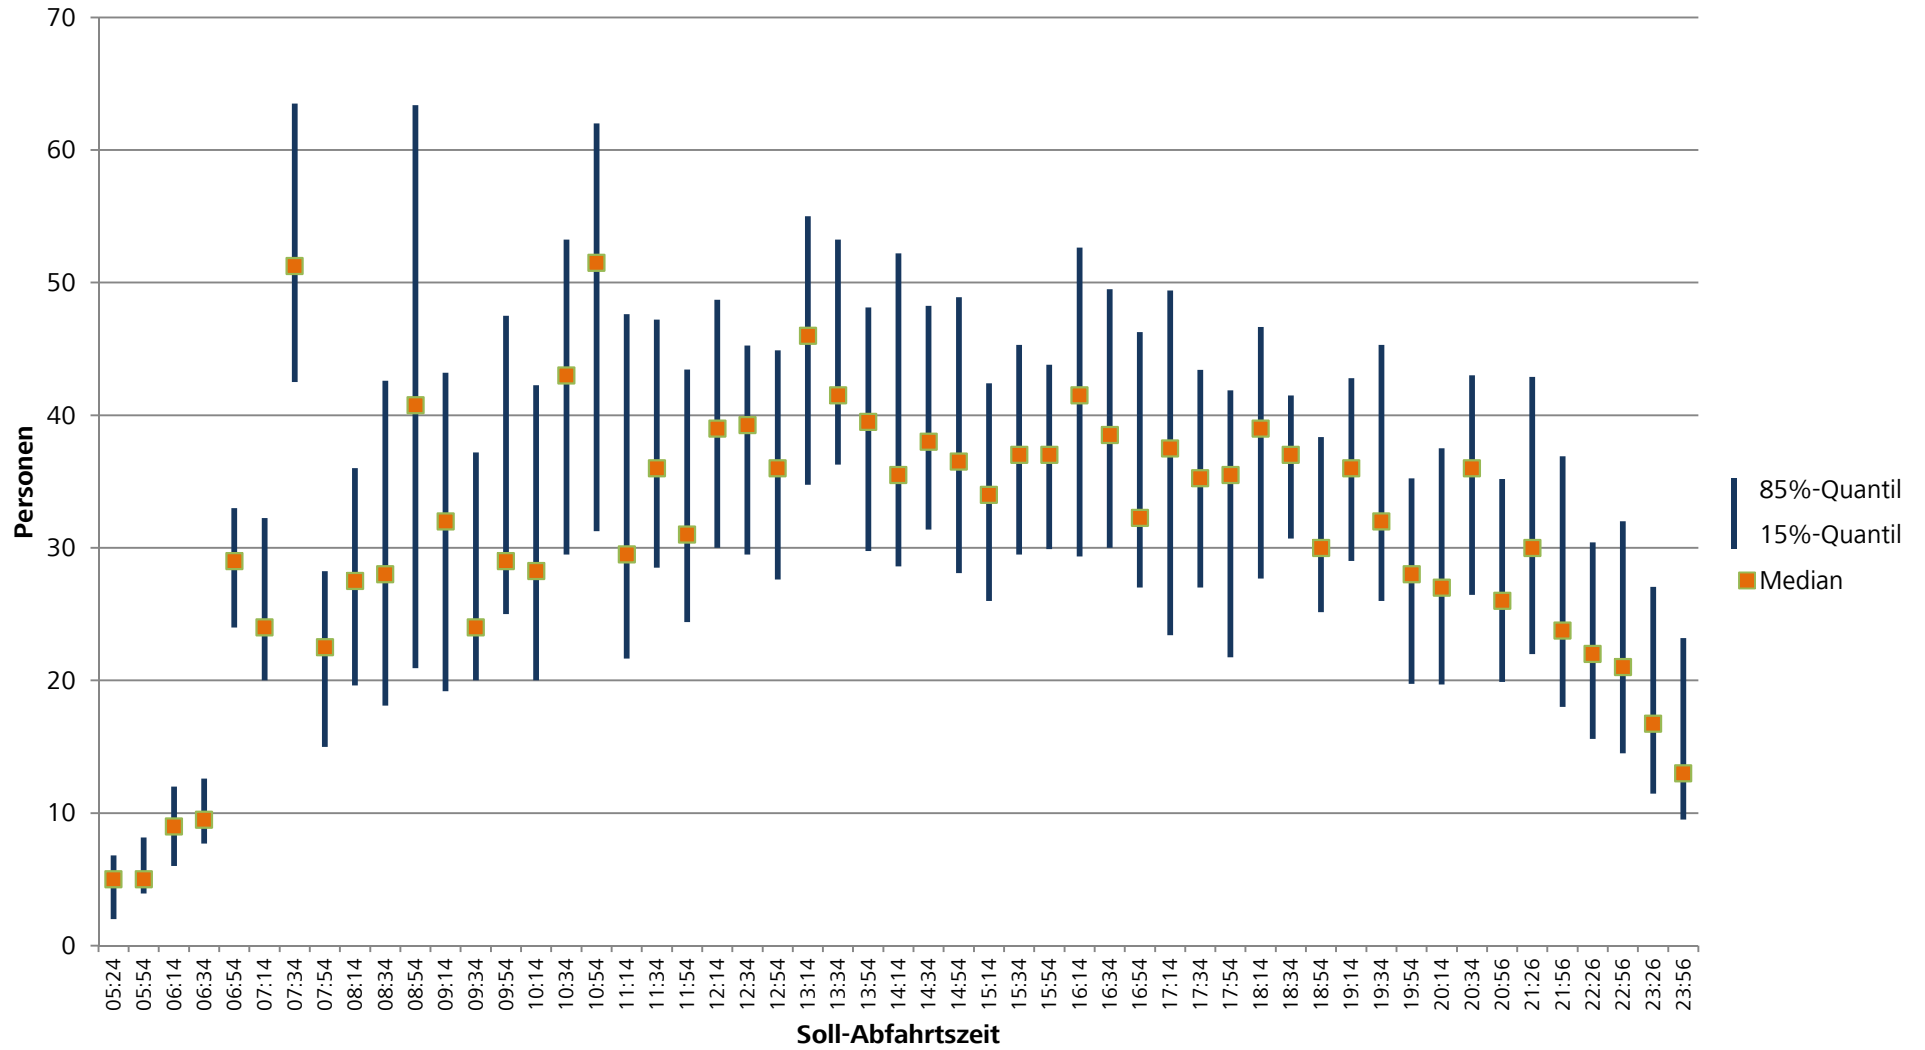

# Linie 33 Richtung Ziegelhausen Besetzung bei Abfahrt Gaisbergstraße

Datengrundlage: 01.01.2012 bis 31.12.2012 MoFr Schultage

# Linie 33 Richtung Emmertsgrund Besetzung bei Abfahrt Rathaus/Bergbahn

Datengrundlage: 01.01.2012 bis 31.12.2012 MoFr Schultage