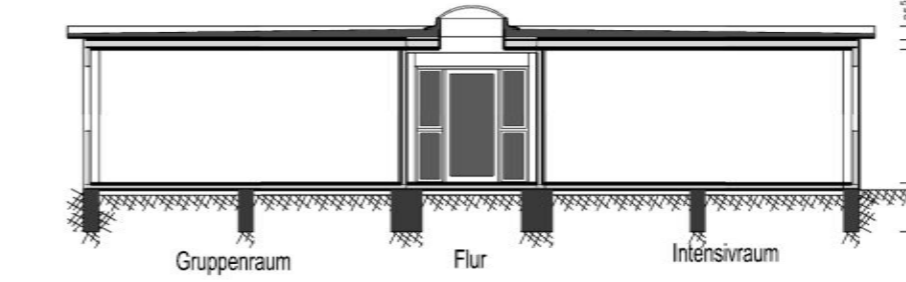

Ansicht Ost

Ansicht Süd

Grundriss

Schnitt Quer

Ansicht Nord

Ausführungsgenehmigung

Übersichtsplan

Ansicht West

Stadt Heidelberg	Gebäude- management
Interim Container Kita Bahnstadt Standort Boulefeld	
Kinder- und Jugendamt vertreten durch Herrn Ersten Bürgermeister Bernd Stadel	
GEBÄUDEMANAGEMENT Friedrich Ebert Anlage 50, 69117 Heidelberg	
Hans Schuster, Dr.-Ing., Fein-Architekt Ludwig-Platz 10, 69117 Heidelberg	
Grundriss, Ansichten, Schnitte Planstand 21. Jan. 2014	
1 : 100 1	