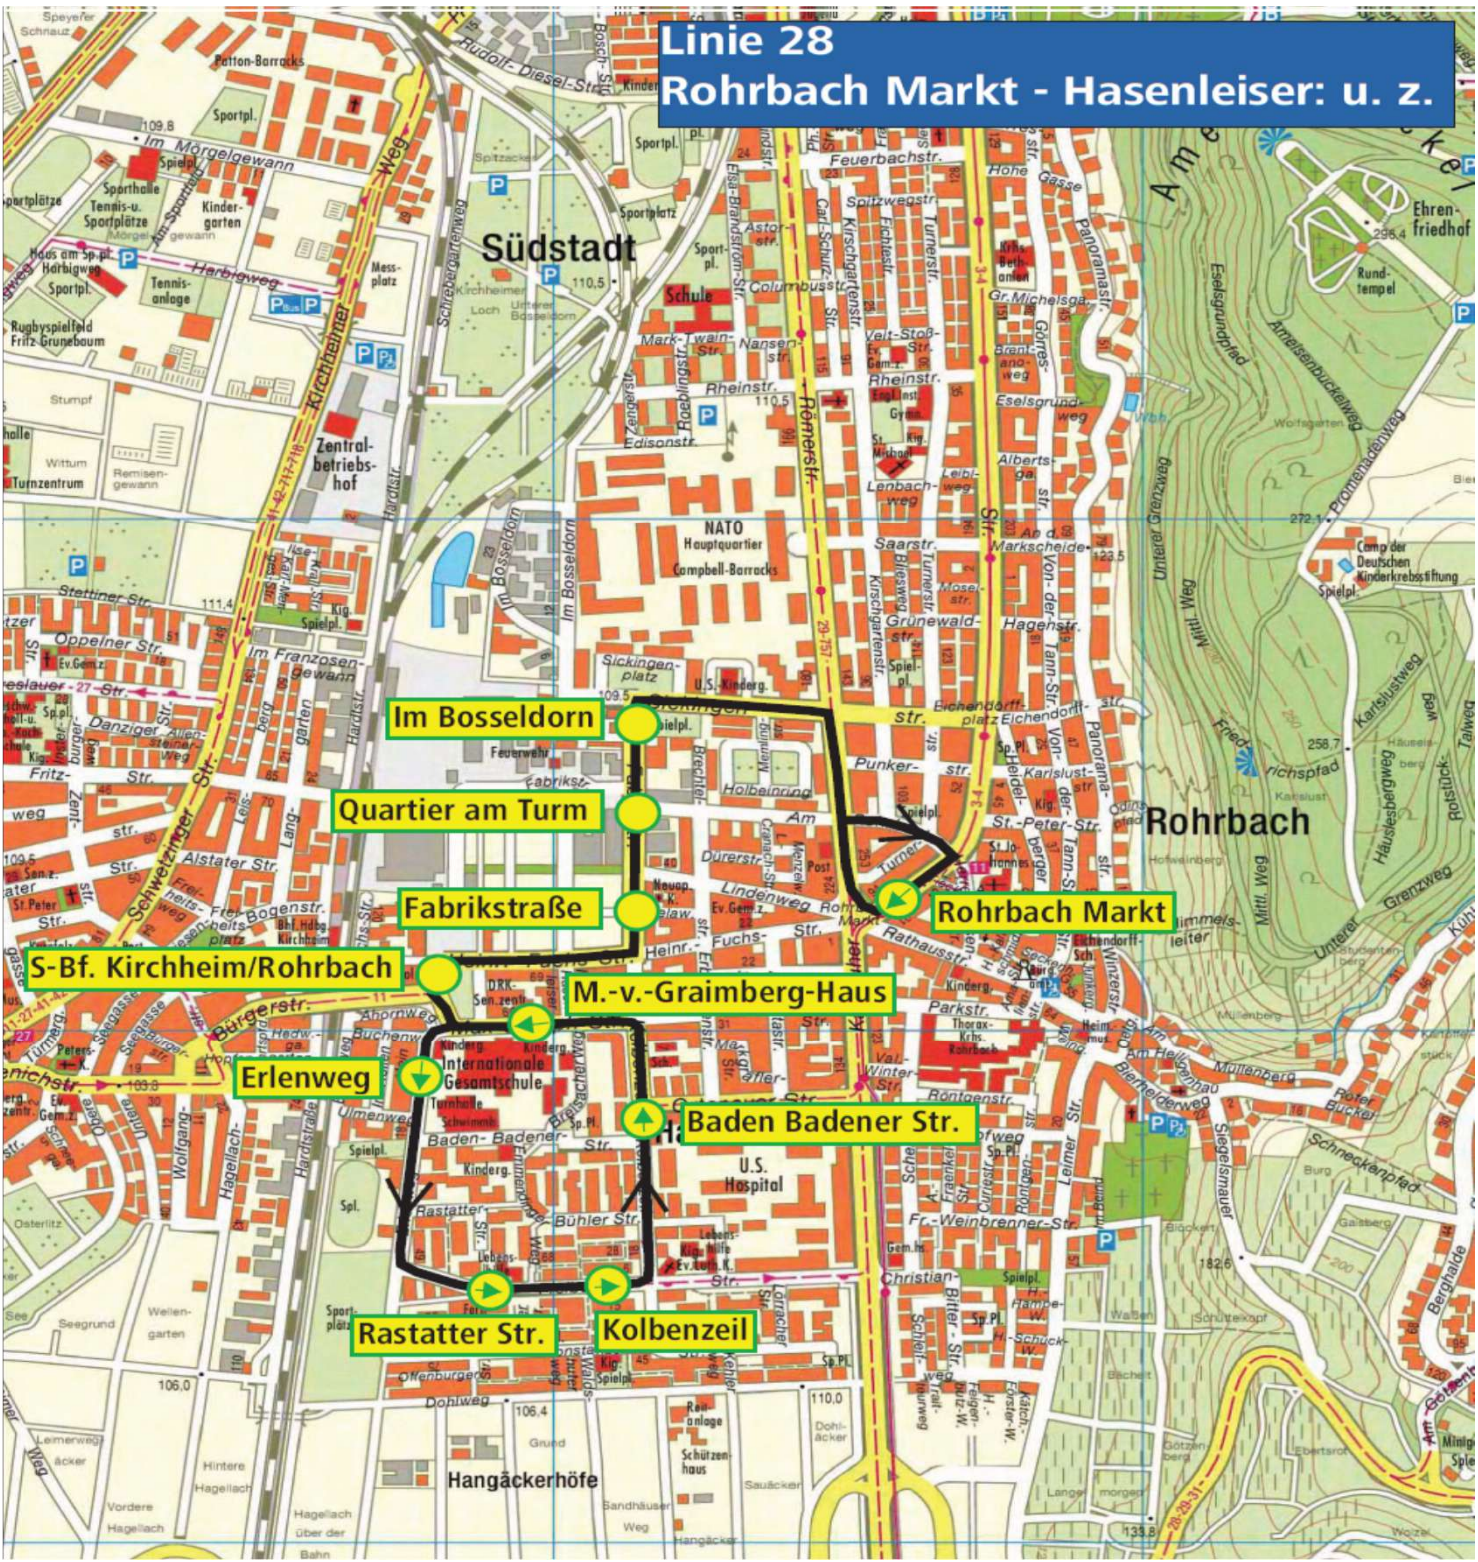

Linie 28 Rohrbach Markt - Hasenleiser: u. z.

Südstadt

Im Bosseldorn

Quartier am Turm

Fabrikstraße

Rohrbach Markt

S-Bf. Kirchheim/Rohrbach

M.-v.-Graimberg-Haus

Erlenweg

Baden Badener Str.

Rastatter Str.

Kolbenzeil

Rohrbach

Hangäckerhöfe