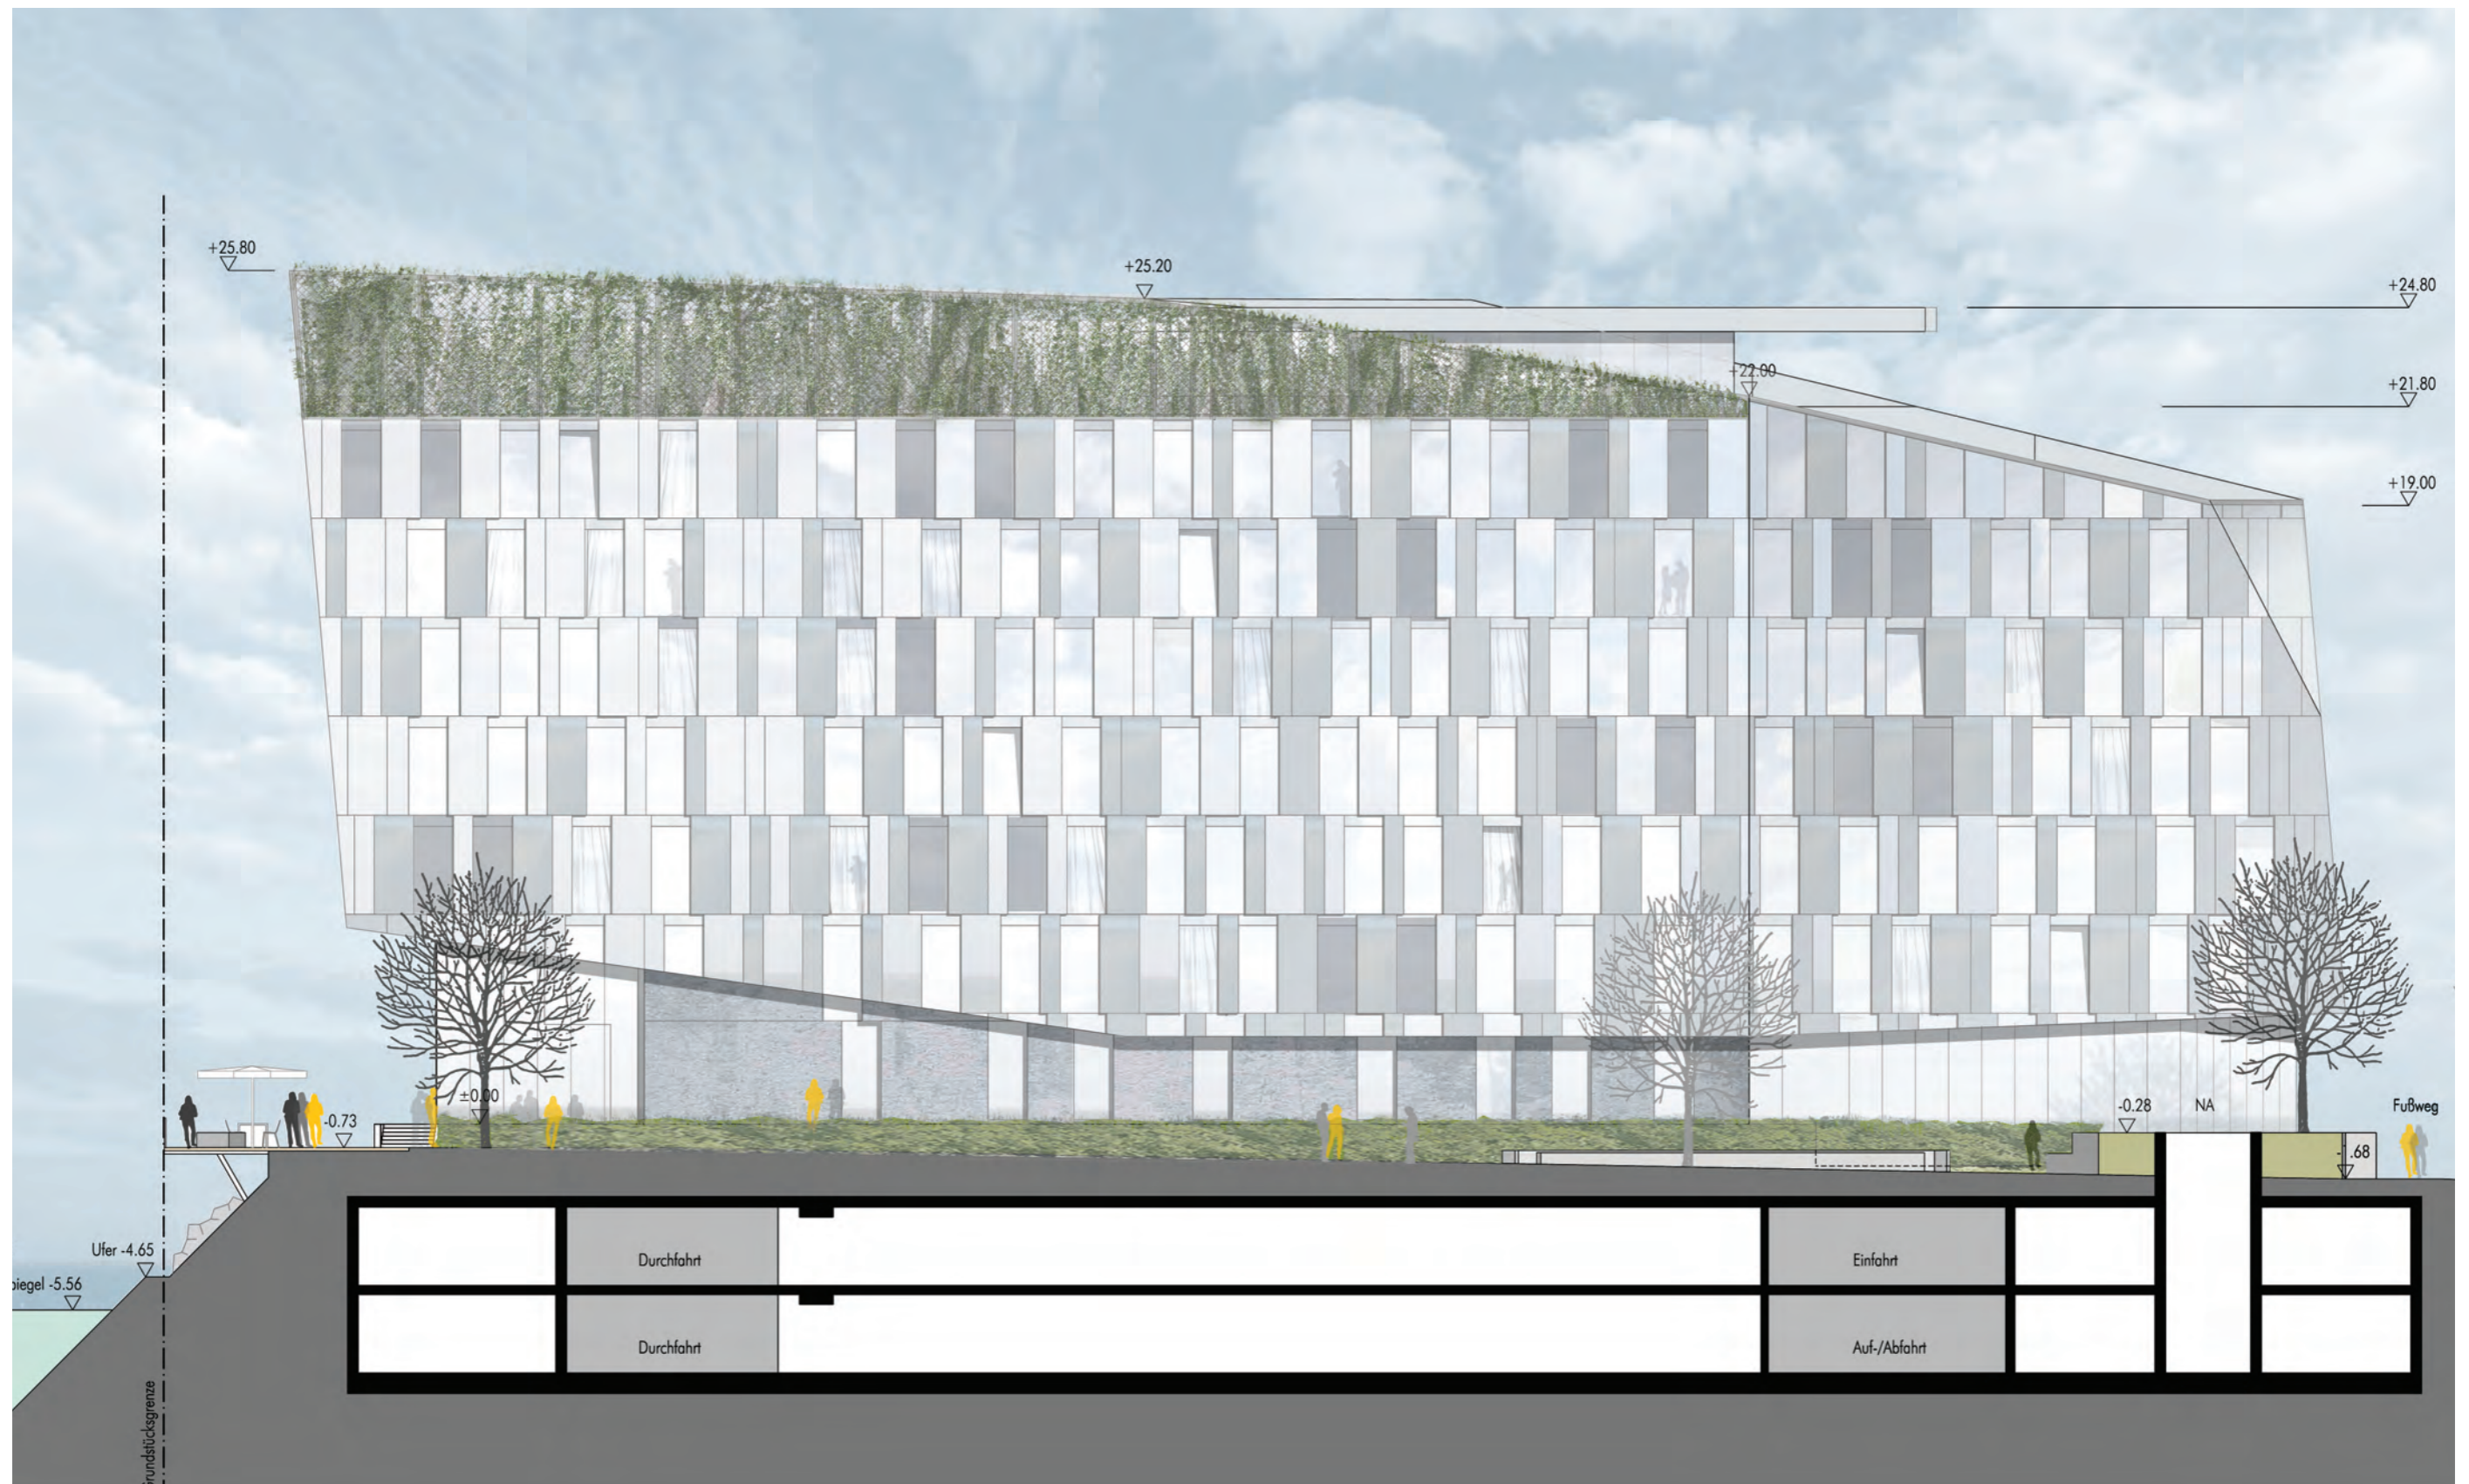

VORHABEN - UND ERSCHLIESSUNGSPLAN

ERWEITERUNG MARRIOTT HOTEL - RESIDENCE INN
ÜBERARBEITUNG FASSADE

| Vangerowstraße 16

| 69115 Heidelberg

| Entwurf

| **Visualisierung**

| 17.10.2014 S.1/3

VORHABEN - UND ERSCHLIESSUNGSPLAN

ERWEITERUNG MARRIOTT HOTEL - RESIDENCE INN
ÜBERARBEITUNG FASSADE

| Vangerowstraße 16 | 69115 Heidelberg | Entwurf | **Ansicht West** |

17.10.2014 S.2/3

VORHABEN - UND ERSCHLIESSUNGSPLAN

ERWEITERUNG MARRIOTT HOTEL - RESIDENCE INN
 ÜBERARBEITUNG FASSADE

| Vangerowstraße 16

| 69115 Heidelberg

| Entwurf

| **Ansicht Neckar** |

17.10.2014 S.3/3