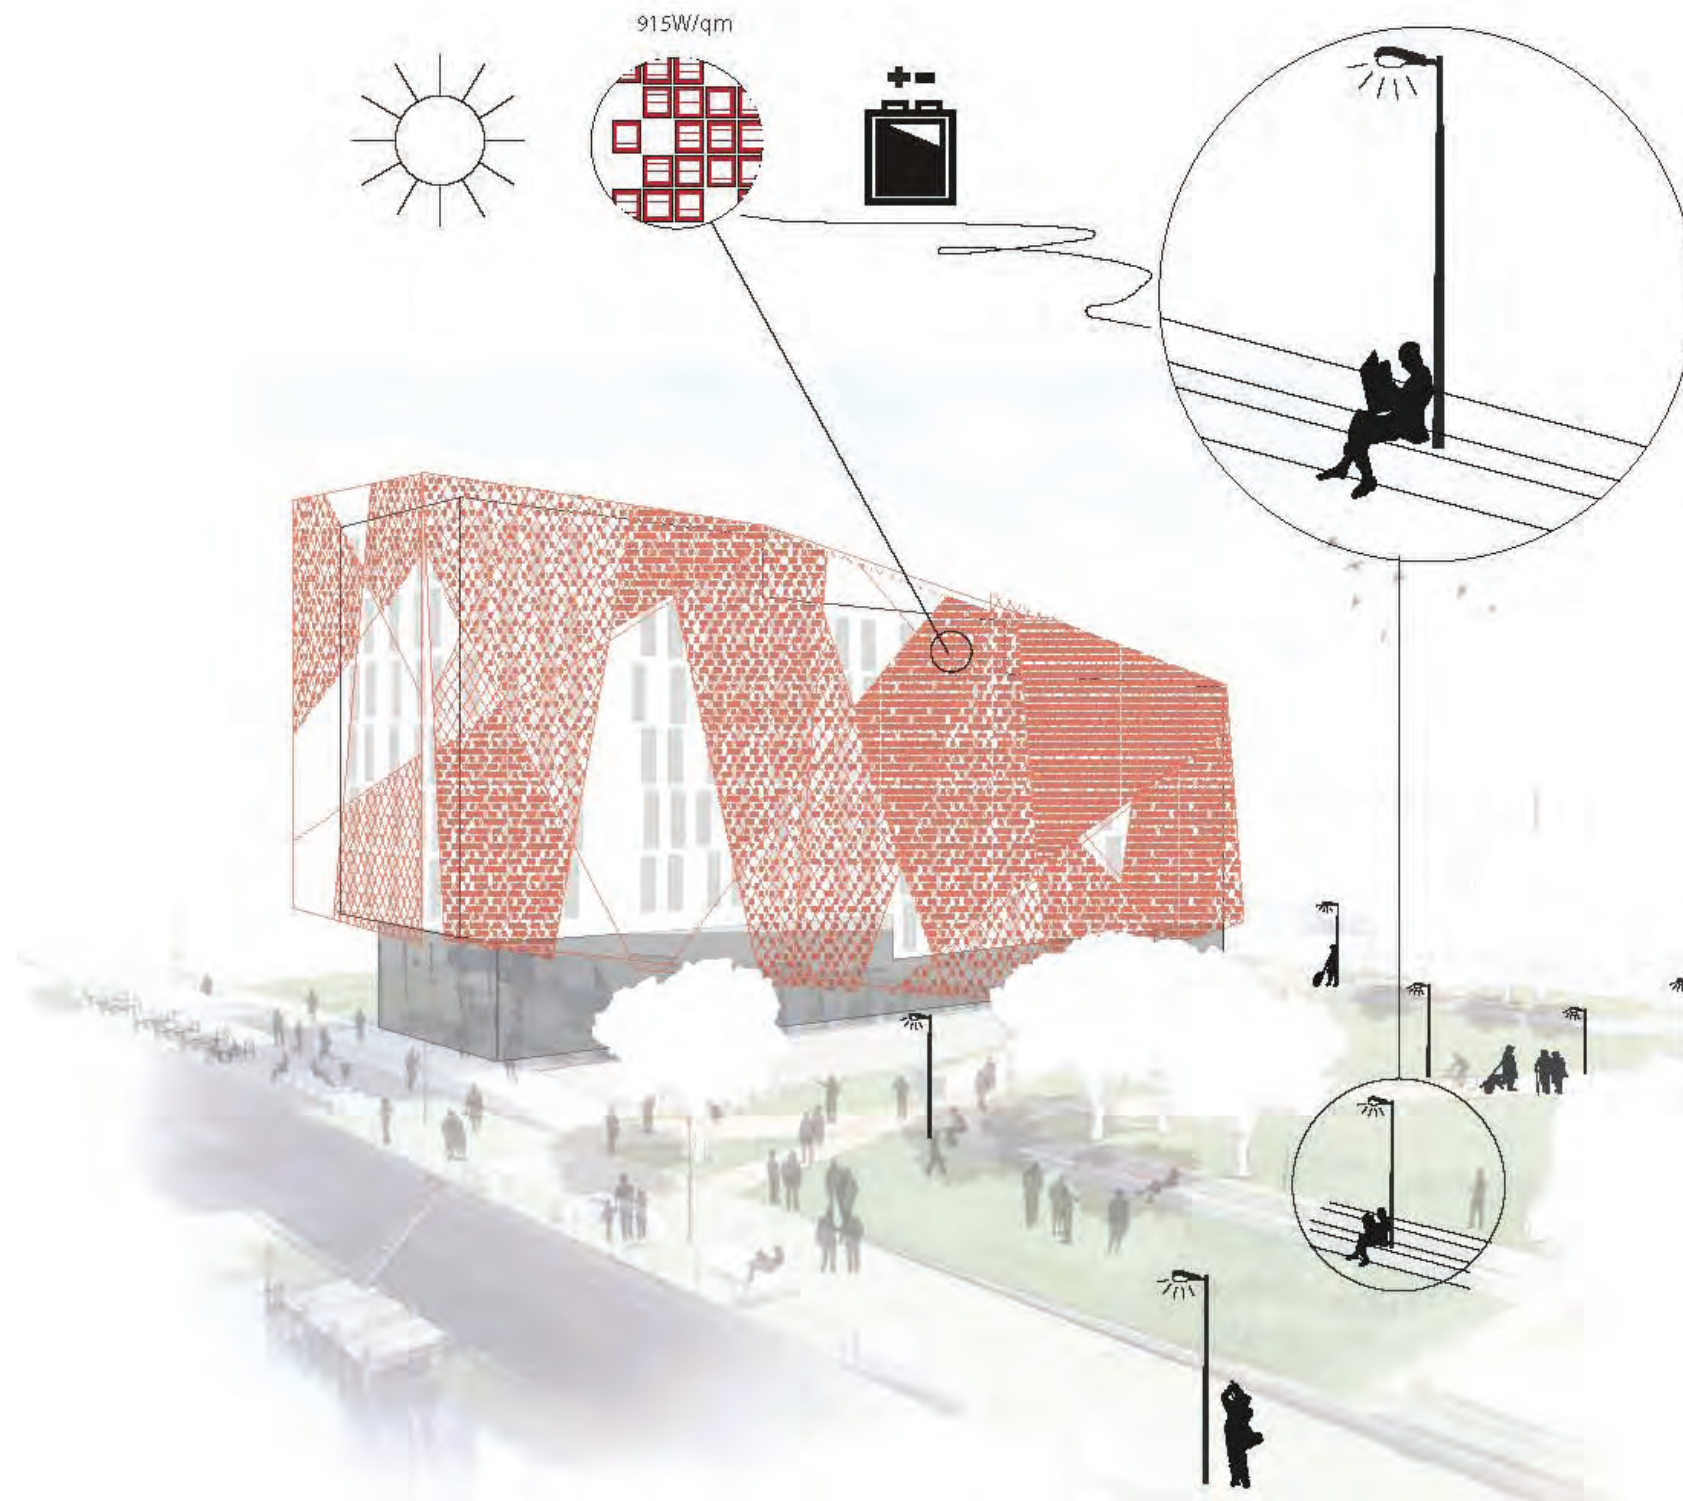

METRIS

Wilder Wein
Quelle: Ilan Assaf

Innenansicht Hotelzimmer
Quelle: Solar Ivy

Produktbeispiel „Solar Ivy“
Quelle: Solar Ivy

Variation der Dichte der Solarblätter

VORHABEN - UND ERSCHLIESSUNGSPLAN

ERWEITERUNG MARRIOTT HOTEL - RESIDENCE INN
ÜBERARBEITUNG FASSADE

Vangerowstraße 16

69115 Heidelberg

Entwurf

Workshopbeitrag Metris

17.10.2014