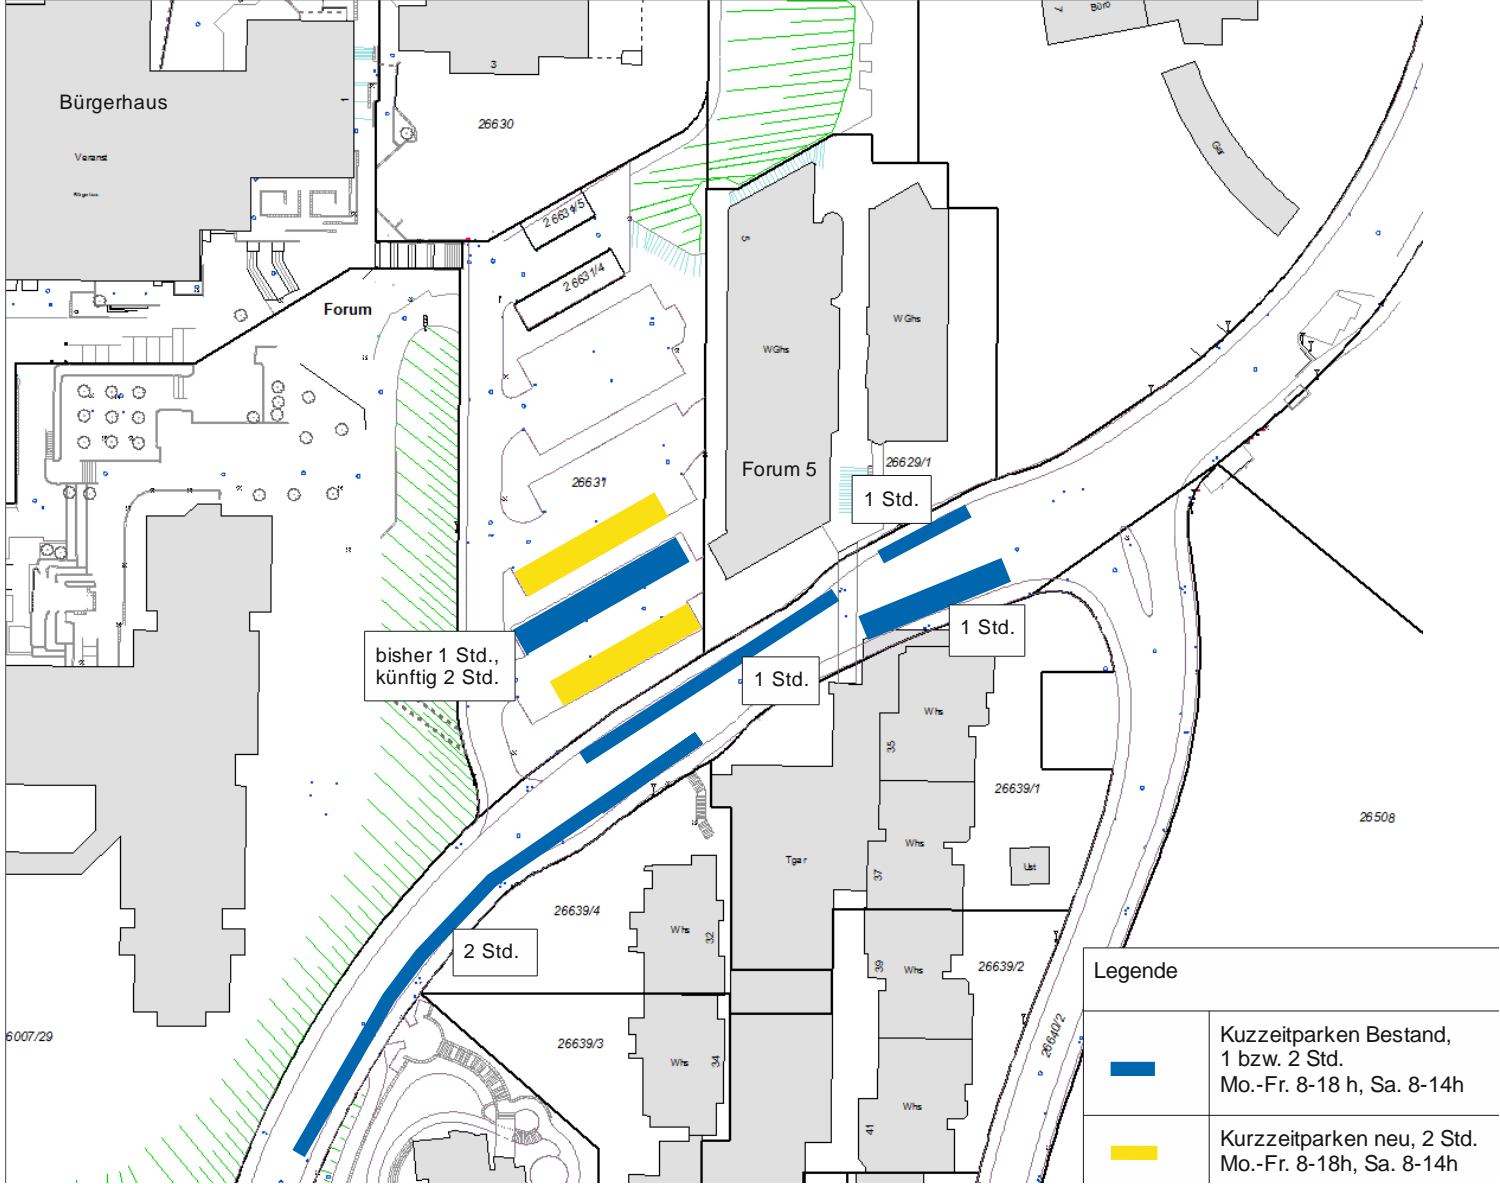

Planskizze Parkraumbewirtschaftung Forum 5/Im Emmertsgrund

bisher 1 Std.,
künftig 2 Std.

1 Std.

1 Std.

1 Std.

2 Std.