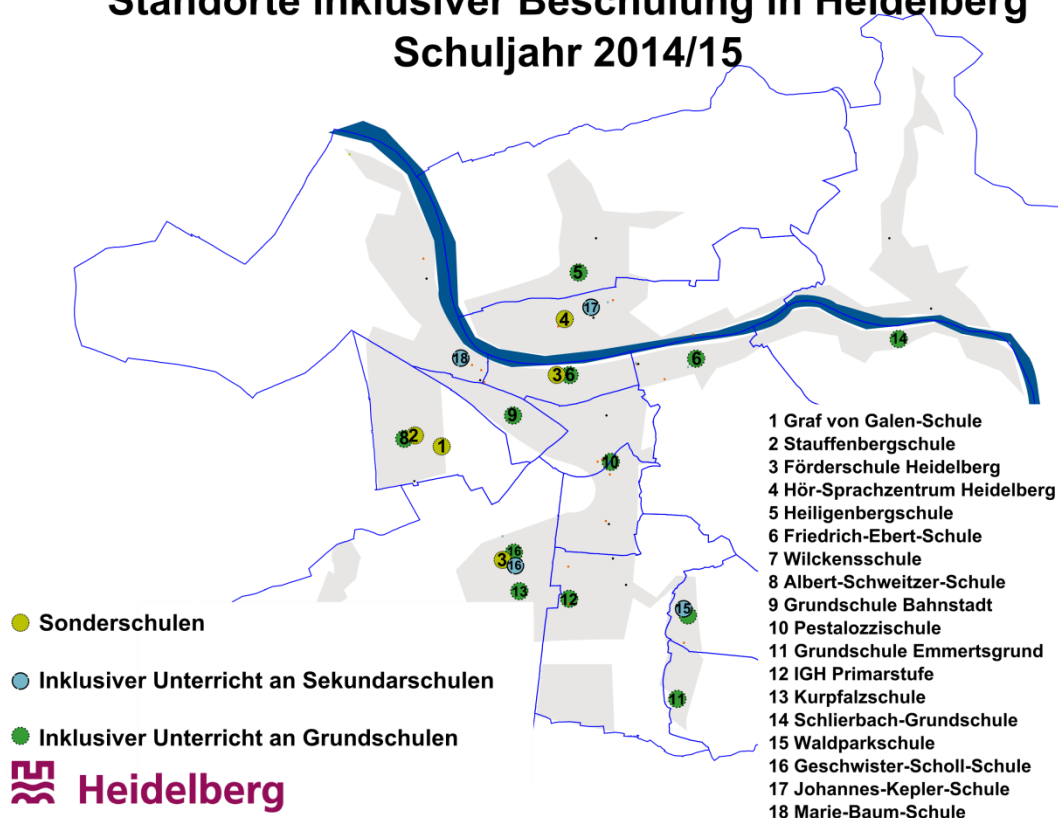

Stadt Heidelberg

Heidelberg, den 24.03.2015

Anfrage Nr.: 0021/2015/FZ
Anfrage von: Stadträtin Deckwart-Boller
Anfragedatum: 05.03.2015

Betreff:

Gemeinsamer Unterricht von Kindern mit und ohne Behinderungen

Im Gemeinderat am 05.03.2015 zu Protokoll genommene Frage:

Ich habe eine Frage zum gemeinsamen Unterricht von Kindern mit und ohne Behinderungen. Ich wollte wissen, wie viele Eltern ihre Kinder zum gemeinsamen Unterricht angemeldet haben und in welchen Schulen.

Antwort:

Zum Schuljahr 2014/15 gab es in Heidelberg ca. 70 neue Meldungen an das Staatliche Schulamt Mannheim zum Gemeinsamen Unterricht. Davon wurden 35 Beschulungen in Form von Gruppenlösungen oder Einzelintegration an den Grundschulstandorten umgesetzt. Insgesamt werden bisher an 14 öffentlichen Schulen Maßnahmen des Gemeinsamen Unterrichts umgesetzt.

Standorte inklusiver Beschulung in Heidelberg Schuljahr 2014/15

Drucksache:

Anfrage Nr.: 0021/2015/FZ

00250497.doc

. . . . .