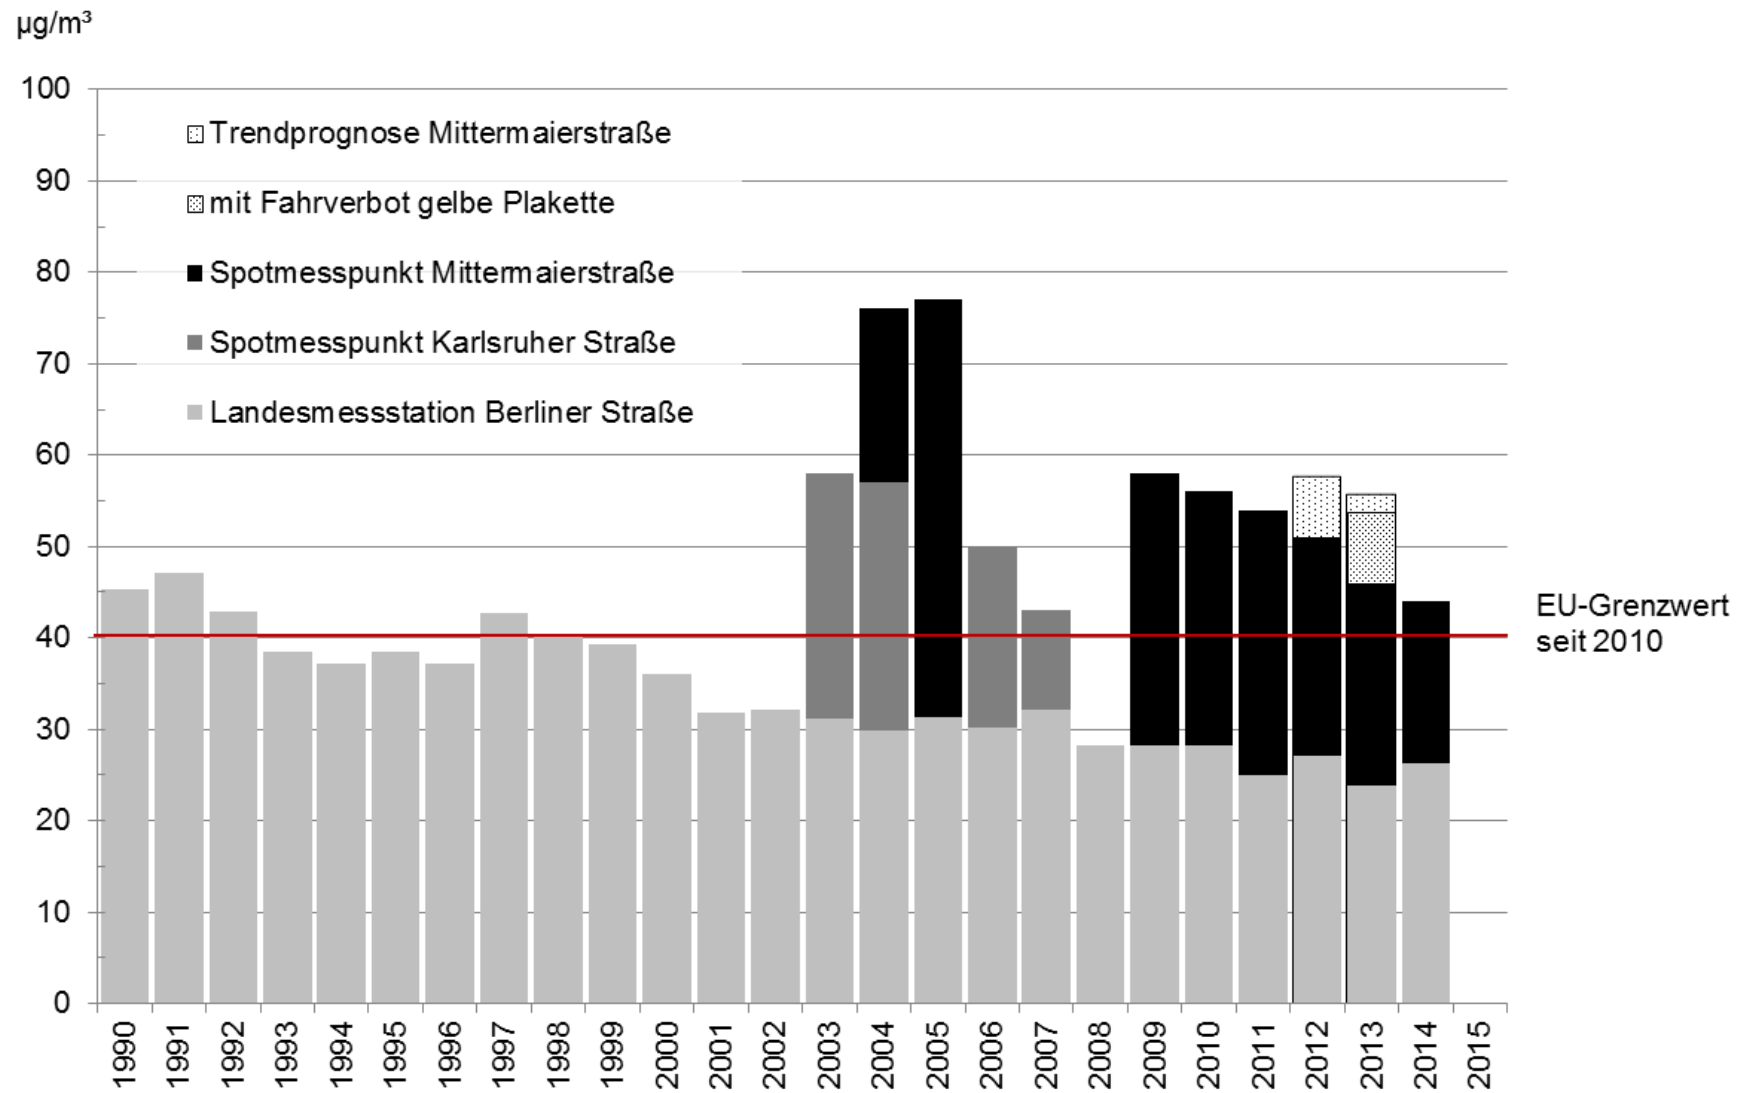

Jahresmittelwerte der Stickstoffdioxid-Immission in Heidelberg

Daten: Landesanstalt für Umwelt, Messungen und Naturschutz Baden-Württemberg; Bearbeitung/Grafik: Stadt Heidelberg