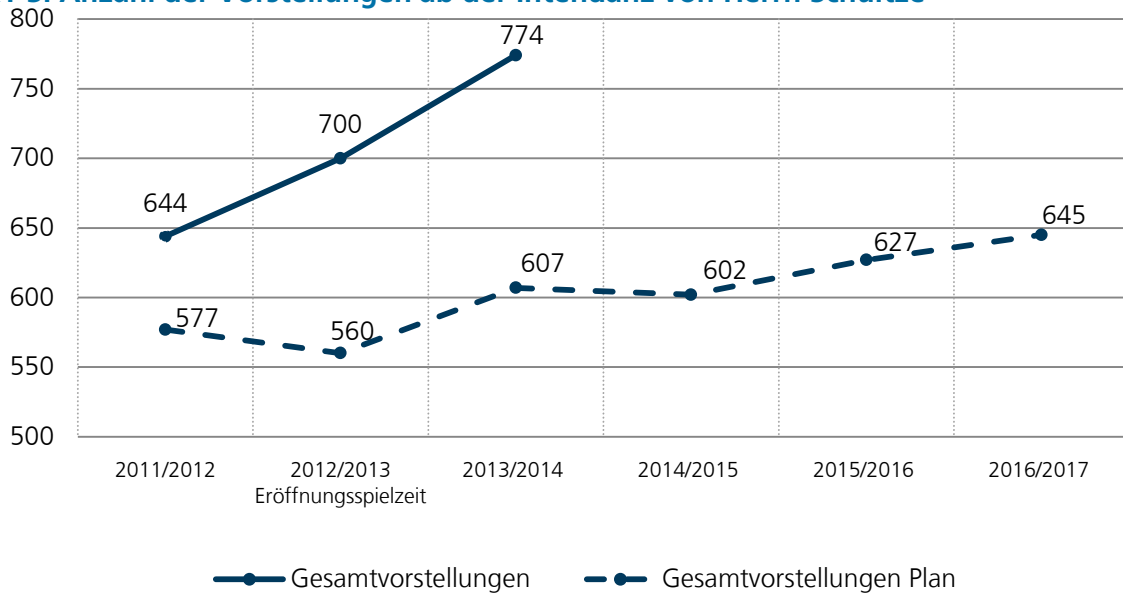

Eintrittsgelder in € ab Beginn der Intendanz von Herrn Schultze

K1-3: Anzahl der Vorstellungen ab der Intendanz von Herrn Schultze

K4-6: Anzahl der Besucher ab der Intendanz von Herrn Schultze