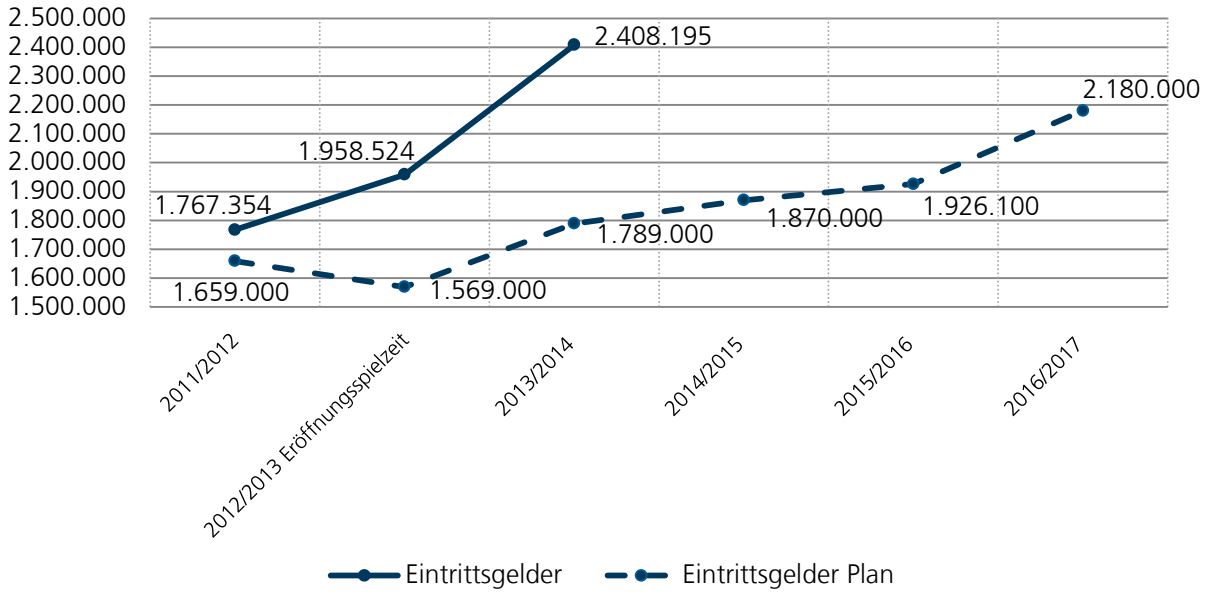

Eintrittsgelder in € ab Beginn der Intendanz von Herrn Schultze

K1-3: Anzahl der Vorstellungen ab der Intendanz von Herrn Schultze

K4-6: Anzahl der Besucher ab der Intendanz von Herrn Schultze