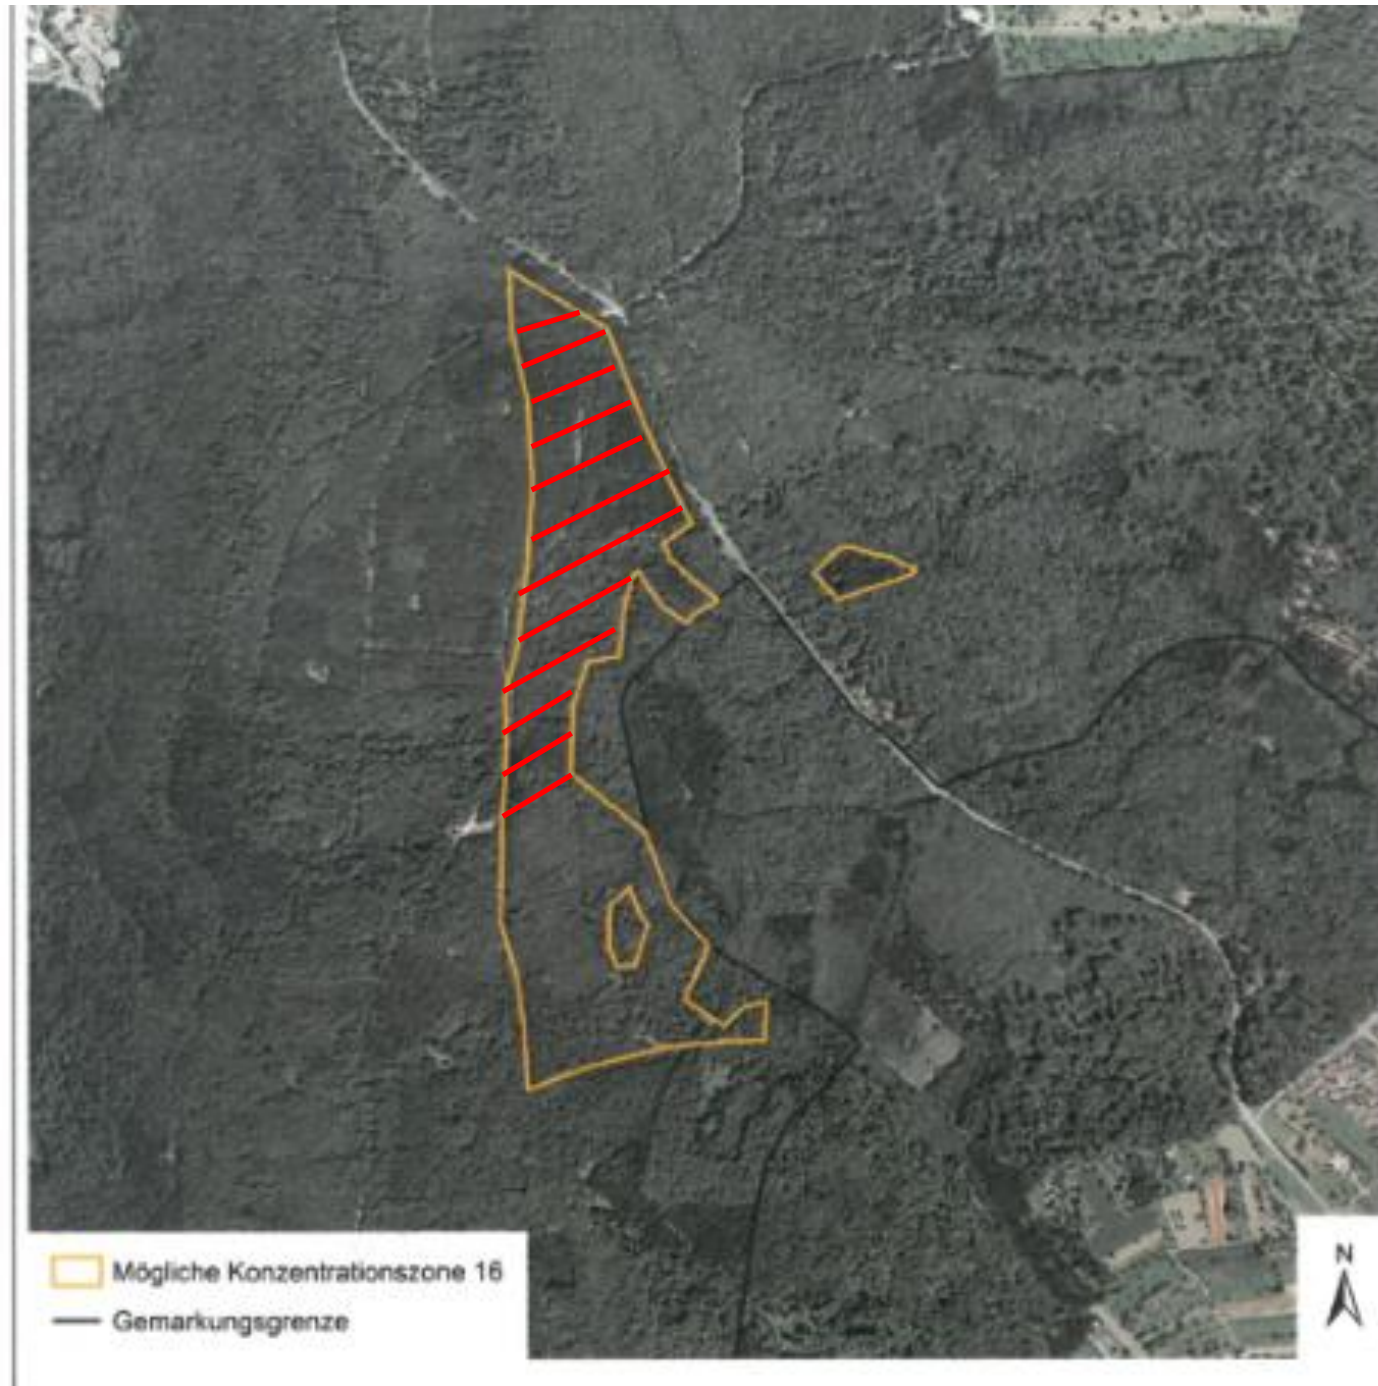

 FFH-Gebiet

KZW 16:
Heidelberg,
Drei Eichen
Größe: 33,9
ha

 Mögliche Konzentrationszone 16
 Gemarkungsgrenze