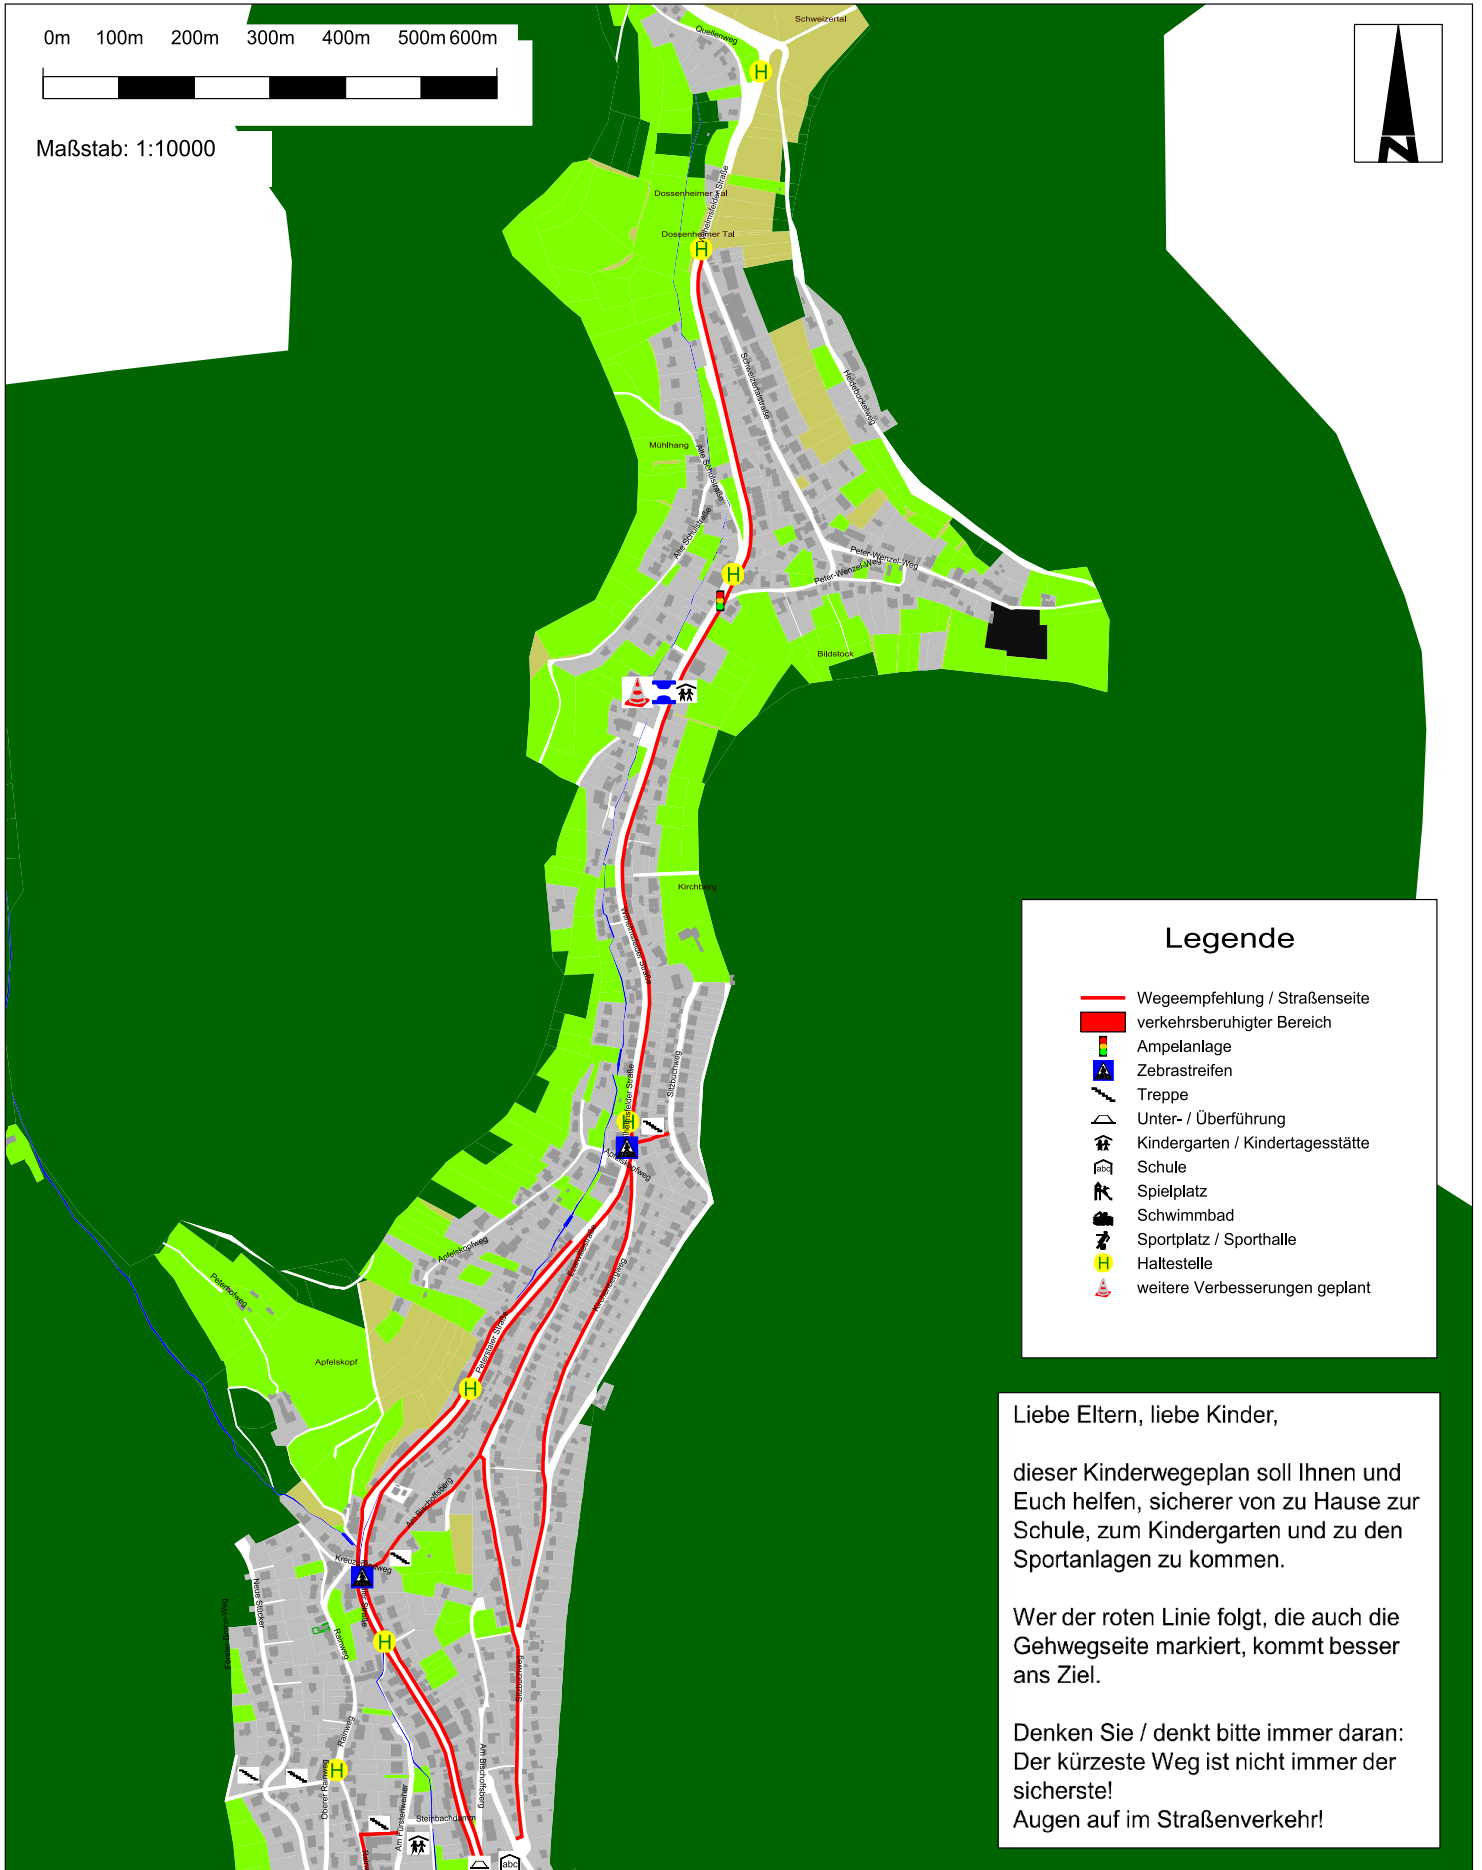

KINDERWEGEPLAN ZIEGELHAUSEN NORD

GTIS-HD - Geographisch Technisches Informations System der Stadt Heidelberg

Legende

- Wegeempfehlung / Straßenseite
- verkehrsberuhigter Bereich
- Ampelanlage
- Zebrastreifen
- Treppe
- Unter- / Überführung
- Kindergarten / Kindertagesstätte
- Schule
- Spielplatz
- Schwimmbad
- Sportplatz / Sporthalle
- Haltestelle
- weitere Verbesserungen geplant

Liebe Eltern, liebe Kinder,

dieser Kinderwegeplan soll Ihnen und Euch helfen, sicherer von zu Hause zur Schule, zum Kindergarten und zu den Sportanlagen zu kommen.

Wer der roten Linie folgt, die auch die Gehwegseite markiert, kommt besser ans Ziel.

Denken Sie / denkt bitte immer daran:
Der kürzeste Weg ist nicht immer der sicherste!
Augen auf im Straßenverkehr!

Stand: Februar 2017