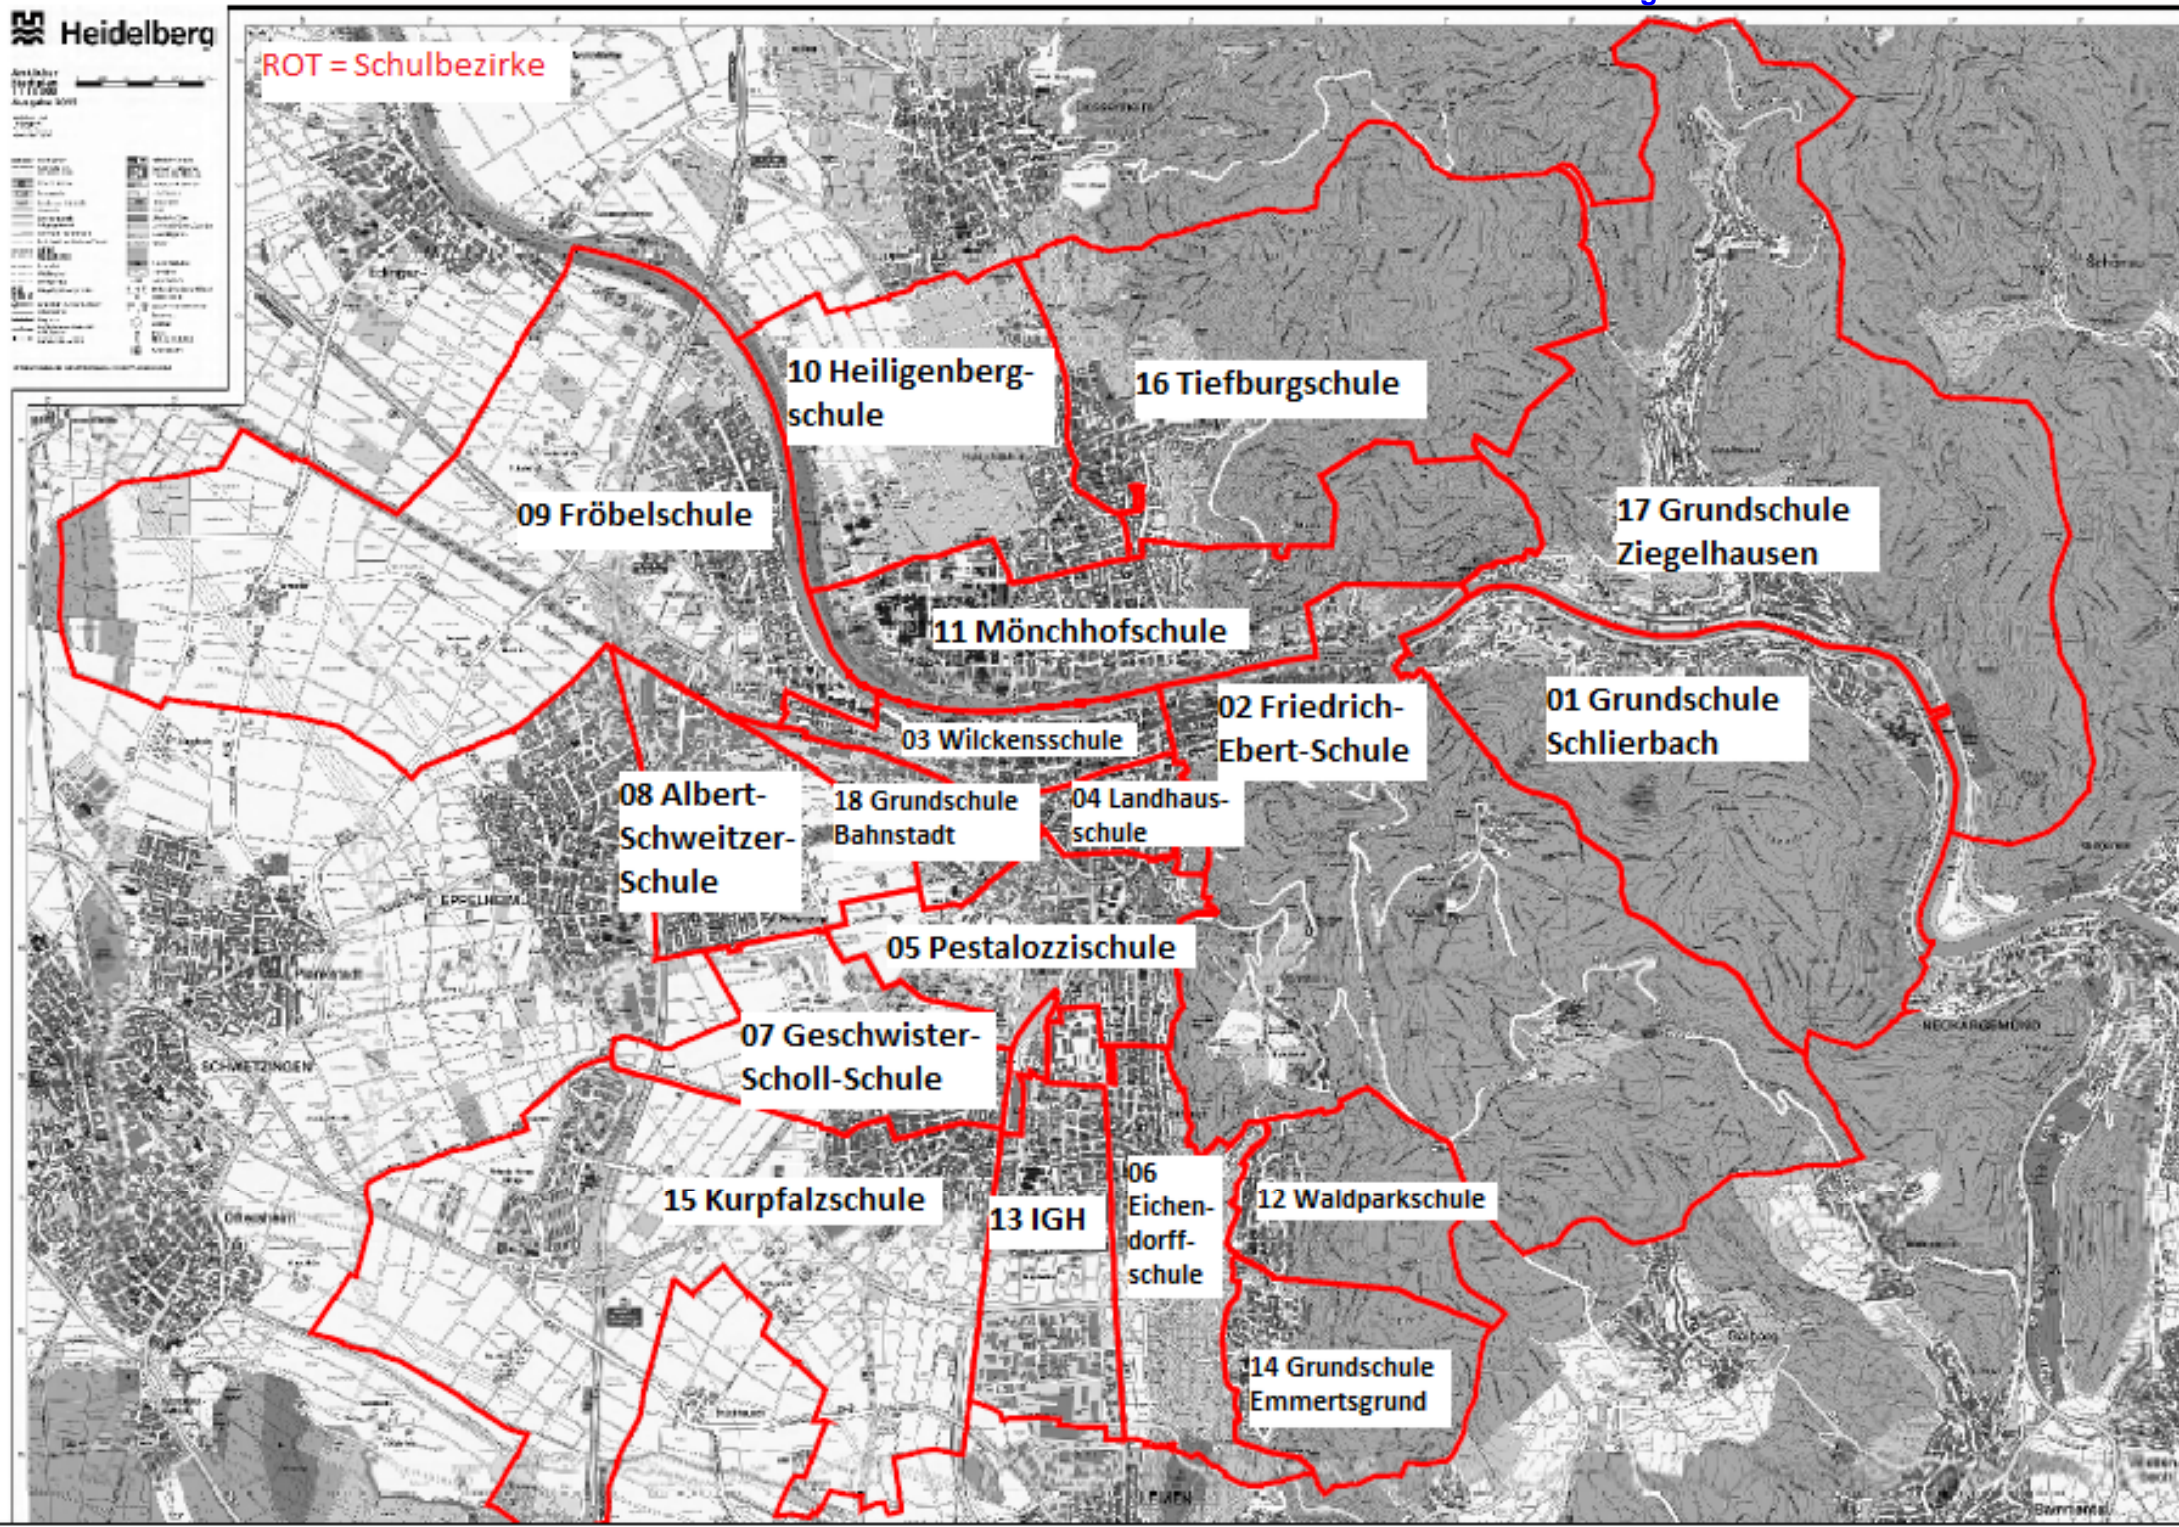

Heidelberg

Ansicht 1:10000
Ausgabe 2007

ROT = Schulbezirke

10 Heiligenberg-schule

16 Tiefburgschule

09 Fröbelschule

17 Grundschule Ziegelhausen

11 Mönchhofschule

01 Grundschule Schlierbach

03 Wilckensschule

02 Friedrich-Ebert-Schule

08 Albert-Schweitzer-Schule

18 Grundschule Bahnstadt

04 Landhaus-schule

05 Pestalozzischeule

07 Geschwister-Scholl-Schule

15 Kurpfalzschule

13 IGH

06 Eichendorff-schule

12 Waldparkschule

14 Grundschule Emmertsgrund