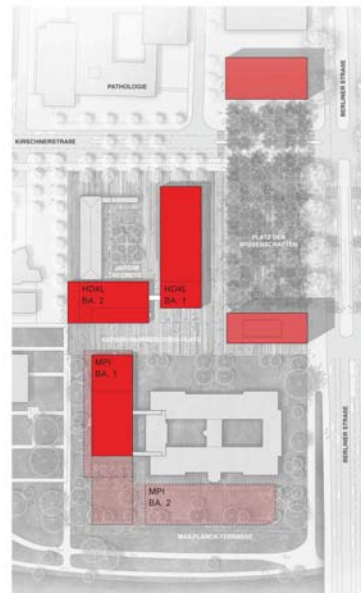

ARGE HD

Lageplan 1:1000

Lageplan Übersicht 1:1000

Barkow Leibinger

schneider+schumacher

Schwarzplan 1 | 5000

Lageplan 1 | 1000