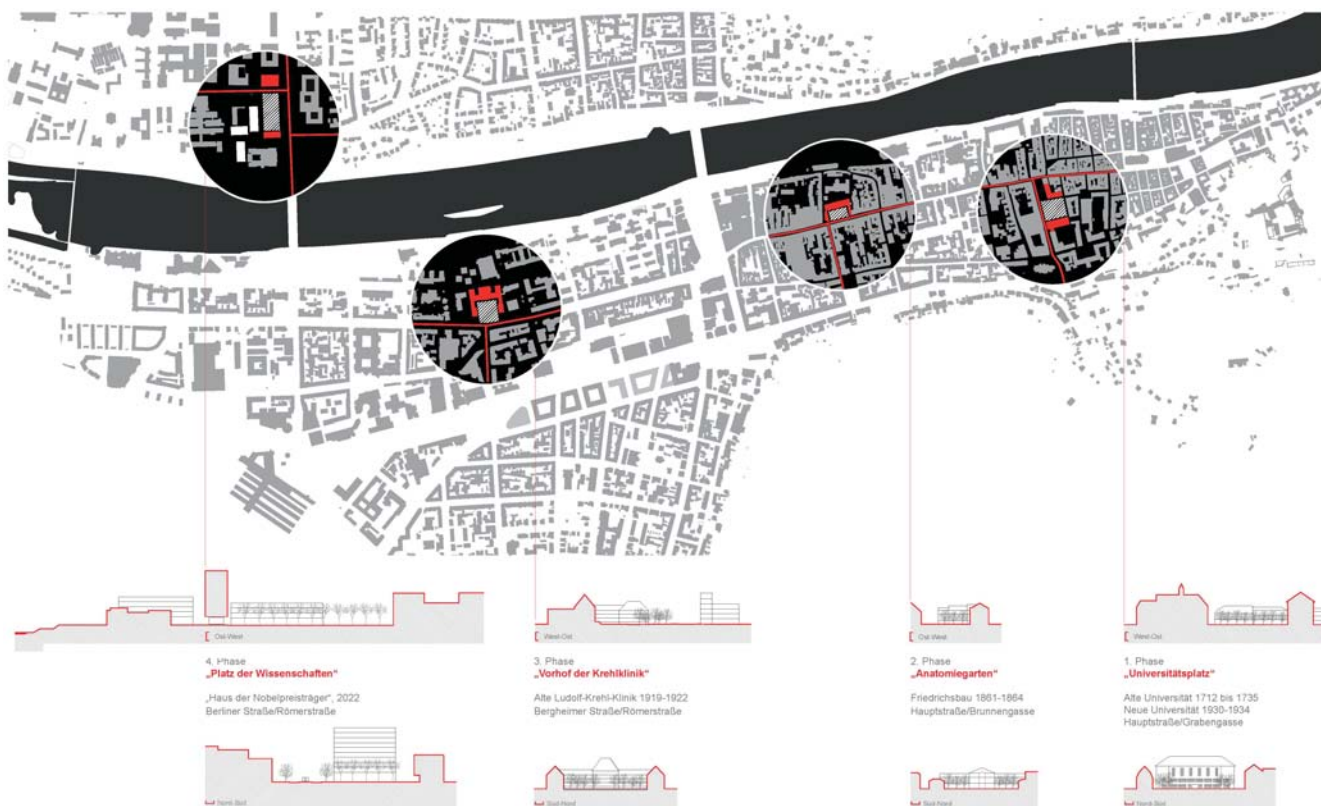

ARGE HD

Lageplan 1:1000

Lageplan Übersicht 1:1000

Barkow Leibinger

schneider+schumacher

Schwarzplan 1 | 5000

Lageplan 1 | 1000