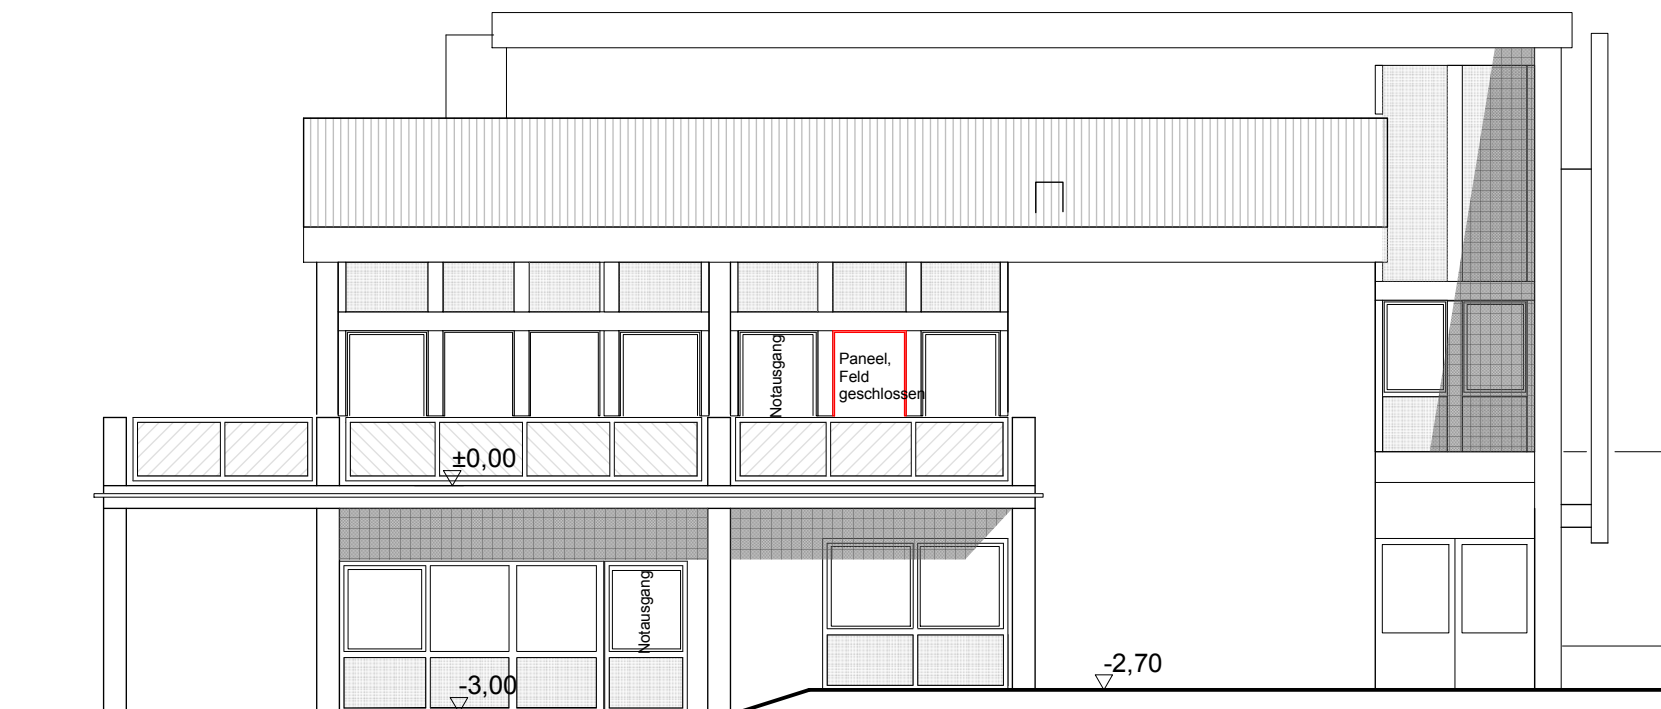

ANSICHT NORD-OST

ANSICHT SÜD-WEST

Heidelberg

Projekt :	KÖNIGSTUHL 5a MÄRCHENPARADIES, HEIDELBERG	
Bauherr :	Amt 23: Amt f. Liegenschaften + Konversion Wolfgang Polivka	
	Stadt Heidelberg Erster Bürgermeister Jürgen Odszuck	
Projektleitung :	Amt 65: Hochbauamt Dipl. - Ing. Architektin Gertraud Heizmann	
Planung :	Architekturbüro Wolfgang Gross Wolfgang Gross Friedrich-Ebert-Anlage 60, 69117 Heidelberg	
	Ansichten Nord-Ost/ Süd-West Entwurf	Maßstab : 1 : 100 Plannummer : MP-E-301
Datum / Gez. : 22.02.19/ CM	Datum / Bearb. :	Datum / Gepr. :