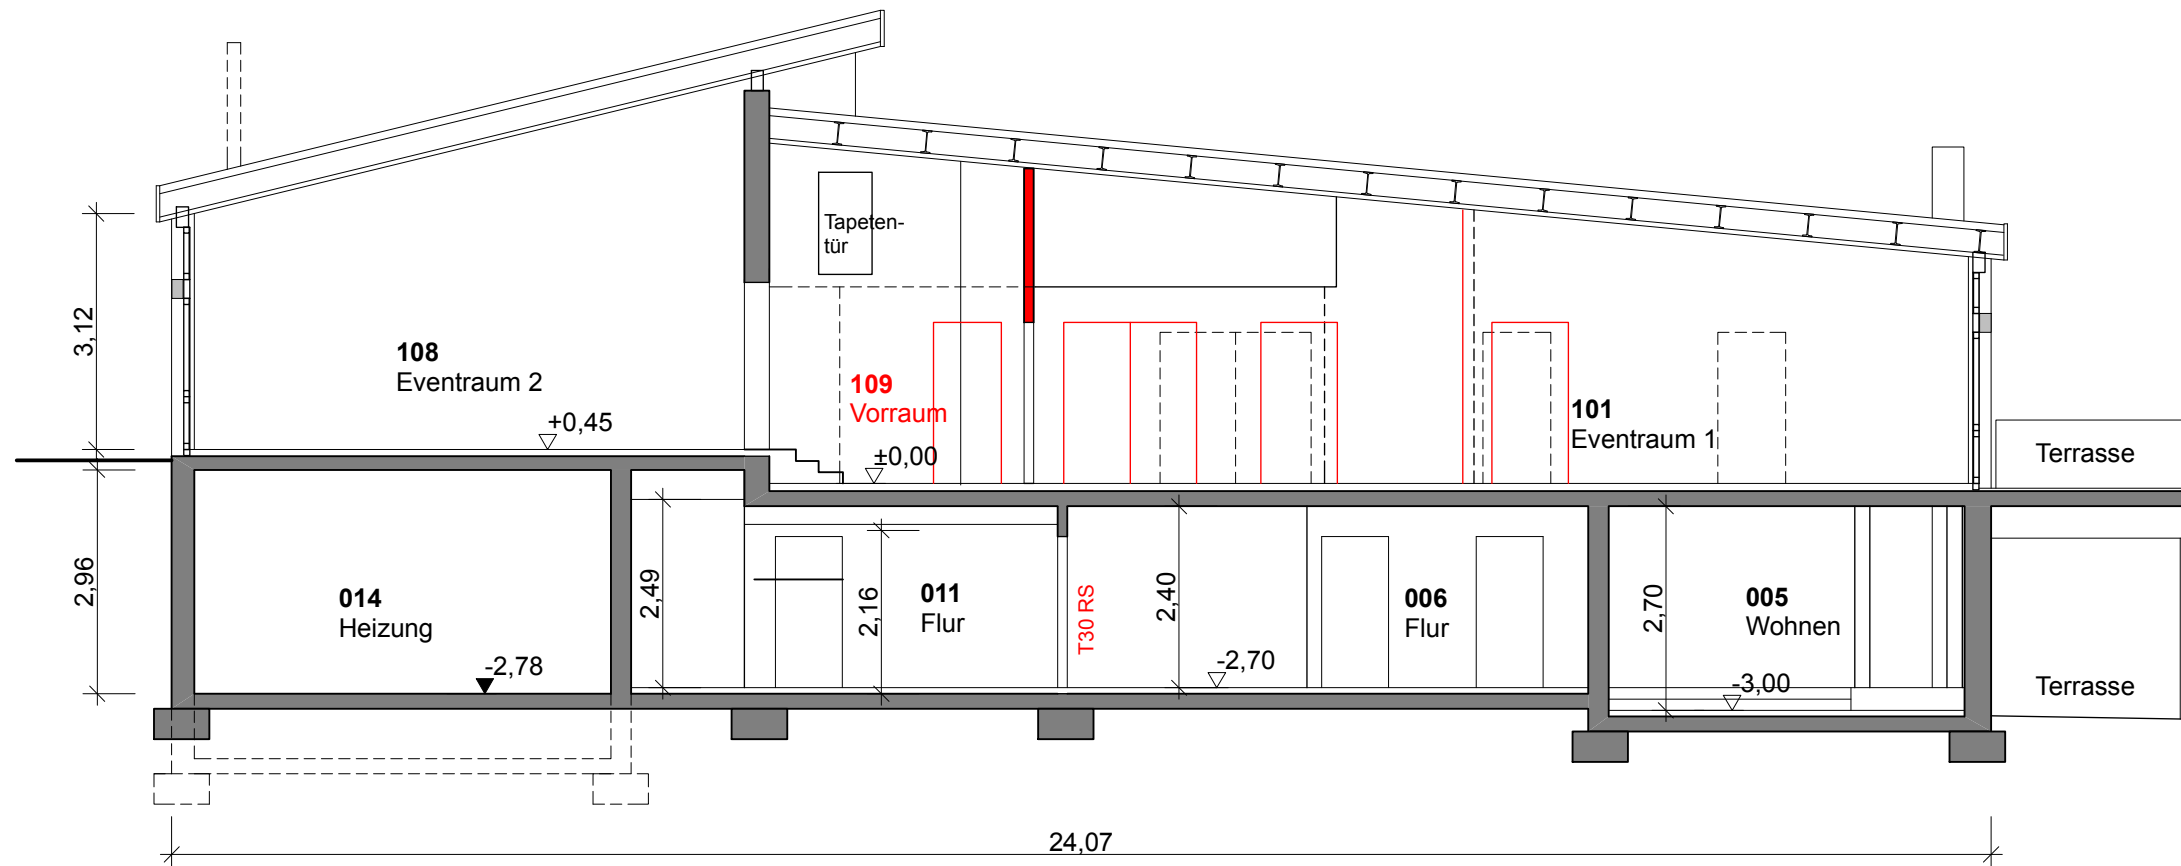

SCHNITT B-B

SCHNITT A-A

Heidelberg

| | | |
|--------------------------------------|---|--|
| Projekt : | KÖNIGSTUHL 5a MÄRCHENPARADIES, HEIDELBERG | |
| Bauherr : | Amt 23: Amt f. Liegenschaften + Konversion Wolfgang Polivka Stadt Heidelberg Erster Bürgermeister Jürgen Odszuck | |
| Projektleitung : | Amt 65: Hochbauamt Dipl. - Ing. Architektin Gertraud Heizmann | |
| Planung : | Architekturbüro Wolfgang Gross Wolfgang Gross Friedrich-Ebert-Anlage 60, 69117 Heidelberg | |
| Schnitte Schnitt A-A/ B-B Entwurf | | Maßstab : 1 : 100 Plannummer : MP-E-200 |
| Datum / Gez. : 22.02.19/ CM | Datum / Bearb. : | Datum / Gepr. : |
| | | |
| | | |