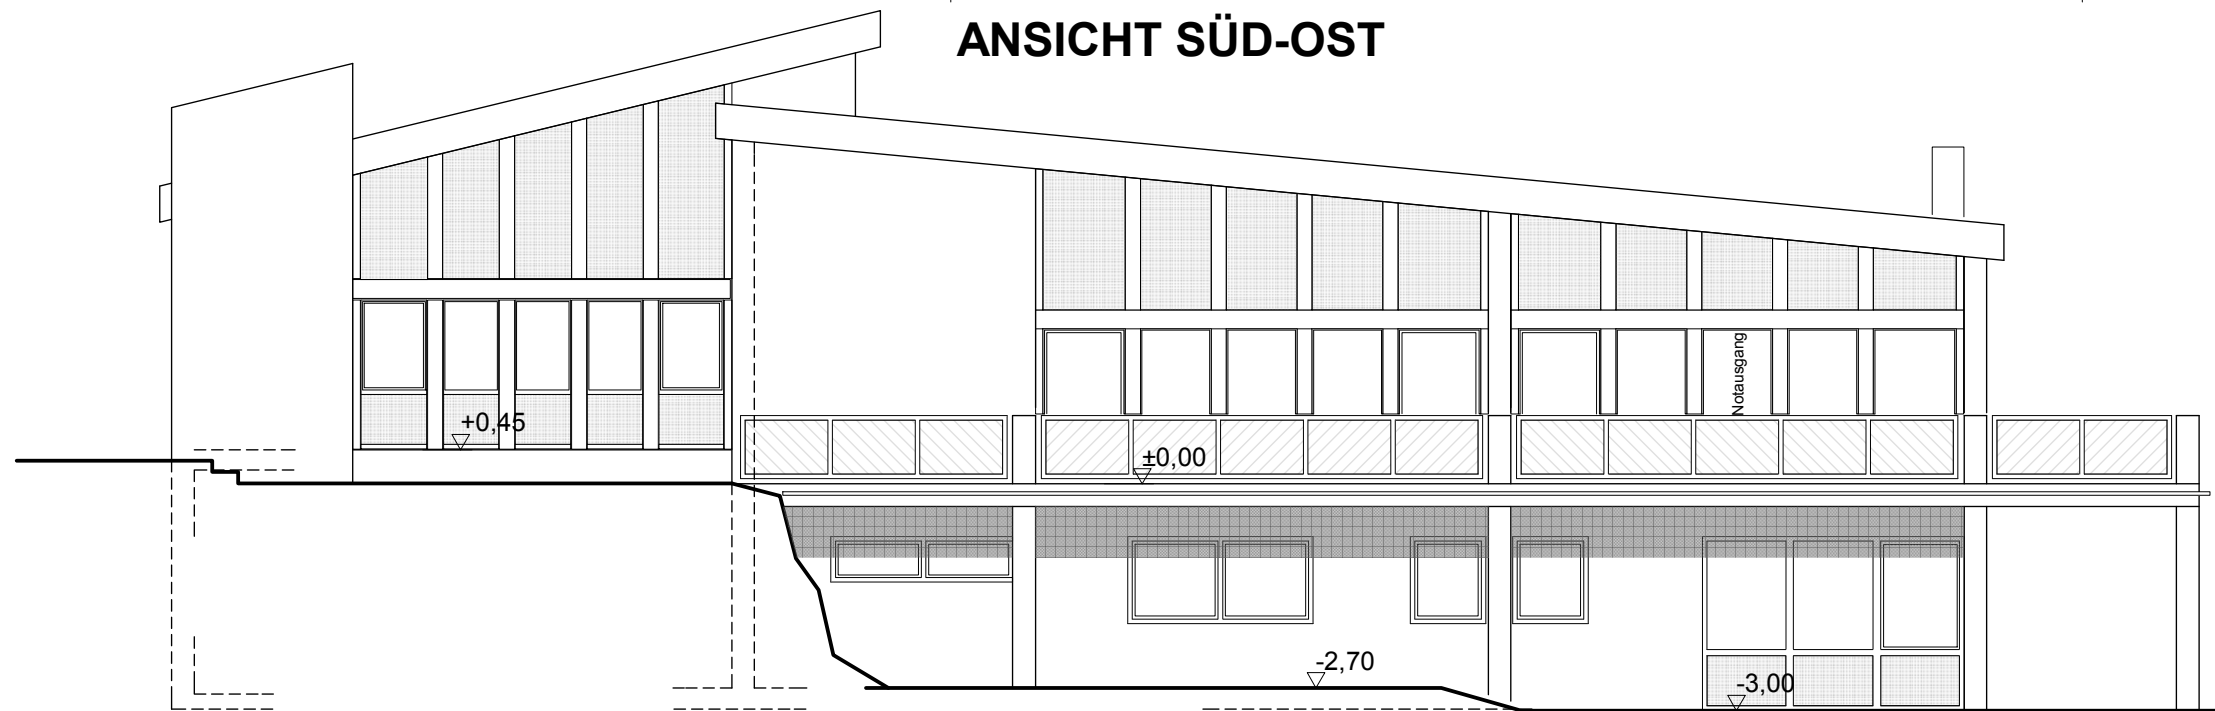

ANSICHT SÜD-OST

ANSICHT NORD-WEST

Heidelberg

Projekt :	KÖNIGSTUHL 5a MÄRCHENPARADIES, HEIDELBERG	
Bauherr :	Amt 23: Amt f. Liegenschaften + Konversion Wolfgang Polivka Stadt Heidelberg Erster Bürgermeister Jürgen Odszuck	
Projektleitung :	Amt 65: Hochbauamt Dipl. - Ing. Architektin Gertraud Heizmann	
Planung :	Architekturbüro Wolfgang Gross Wolfgang Gross Friedrich-Ebert-Anlage 60, 69117 Heidelberg	
Ansichten Nord-West/ Süd-Ost Entwurf		Maßstab : 1 : 100 Plannummer : MP-E-300
Datum / Gez. : 22.02.19/ CM	Datum / Bearb. :	Datum / Gepr. :