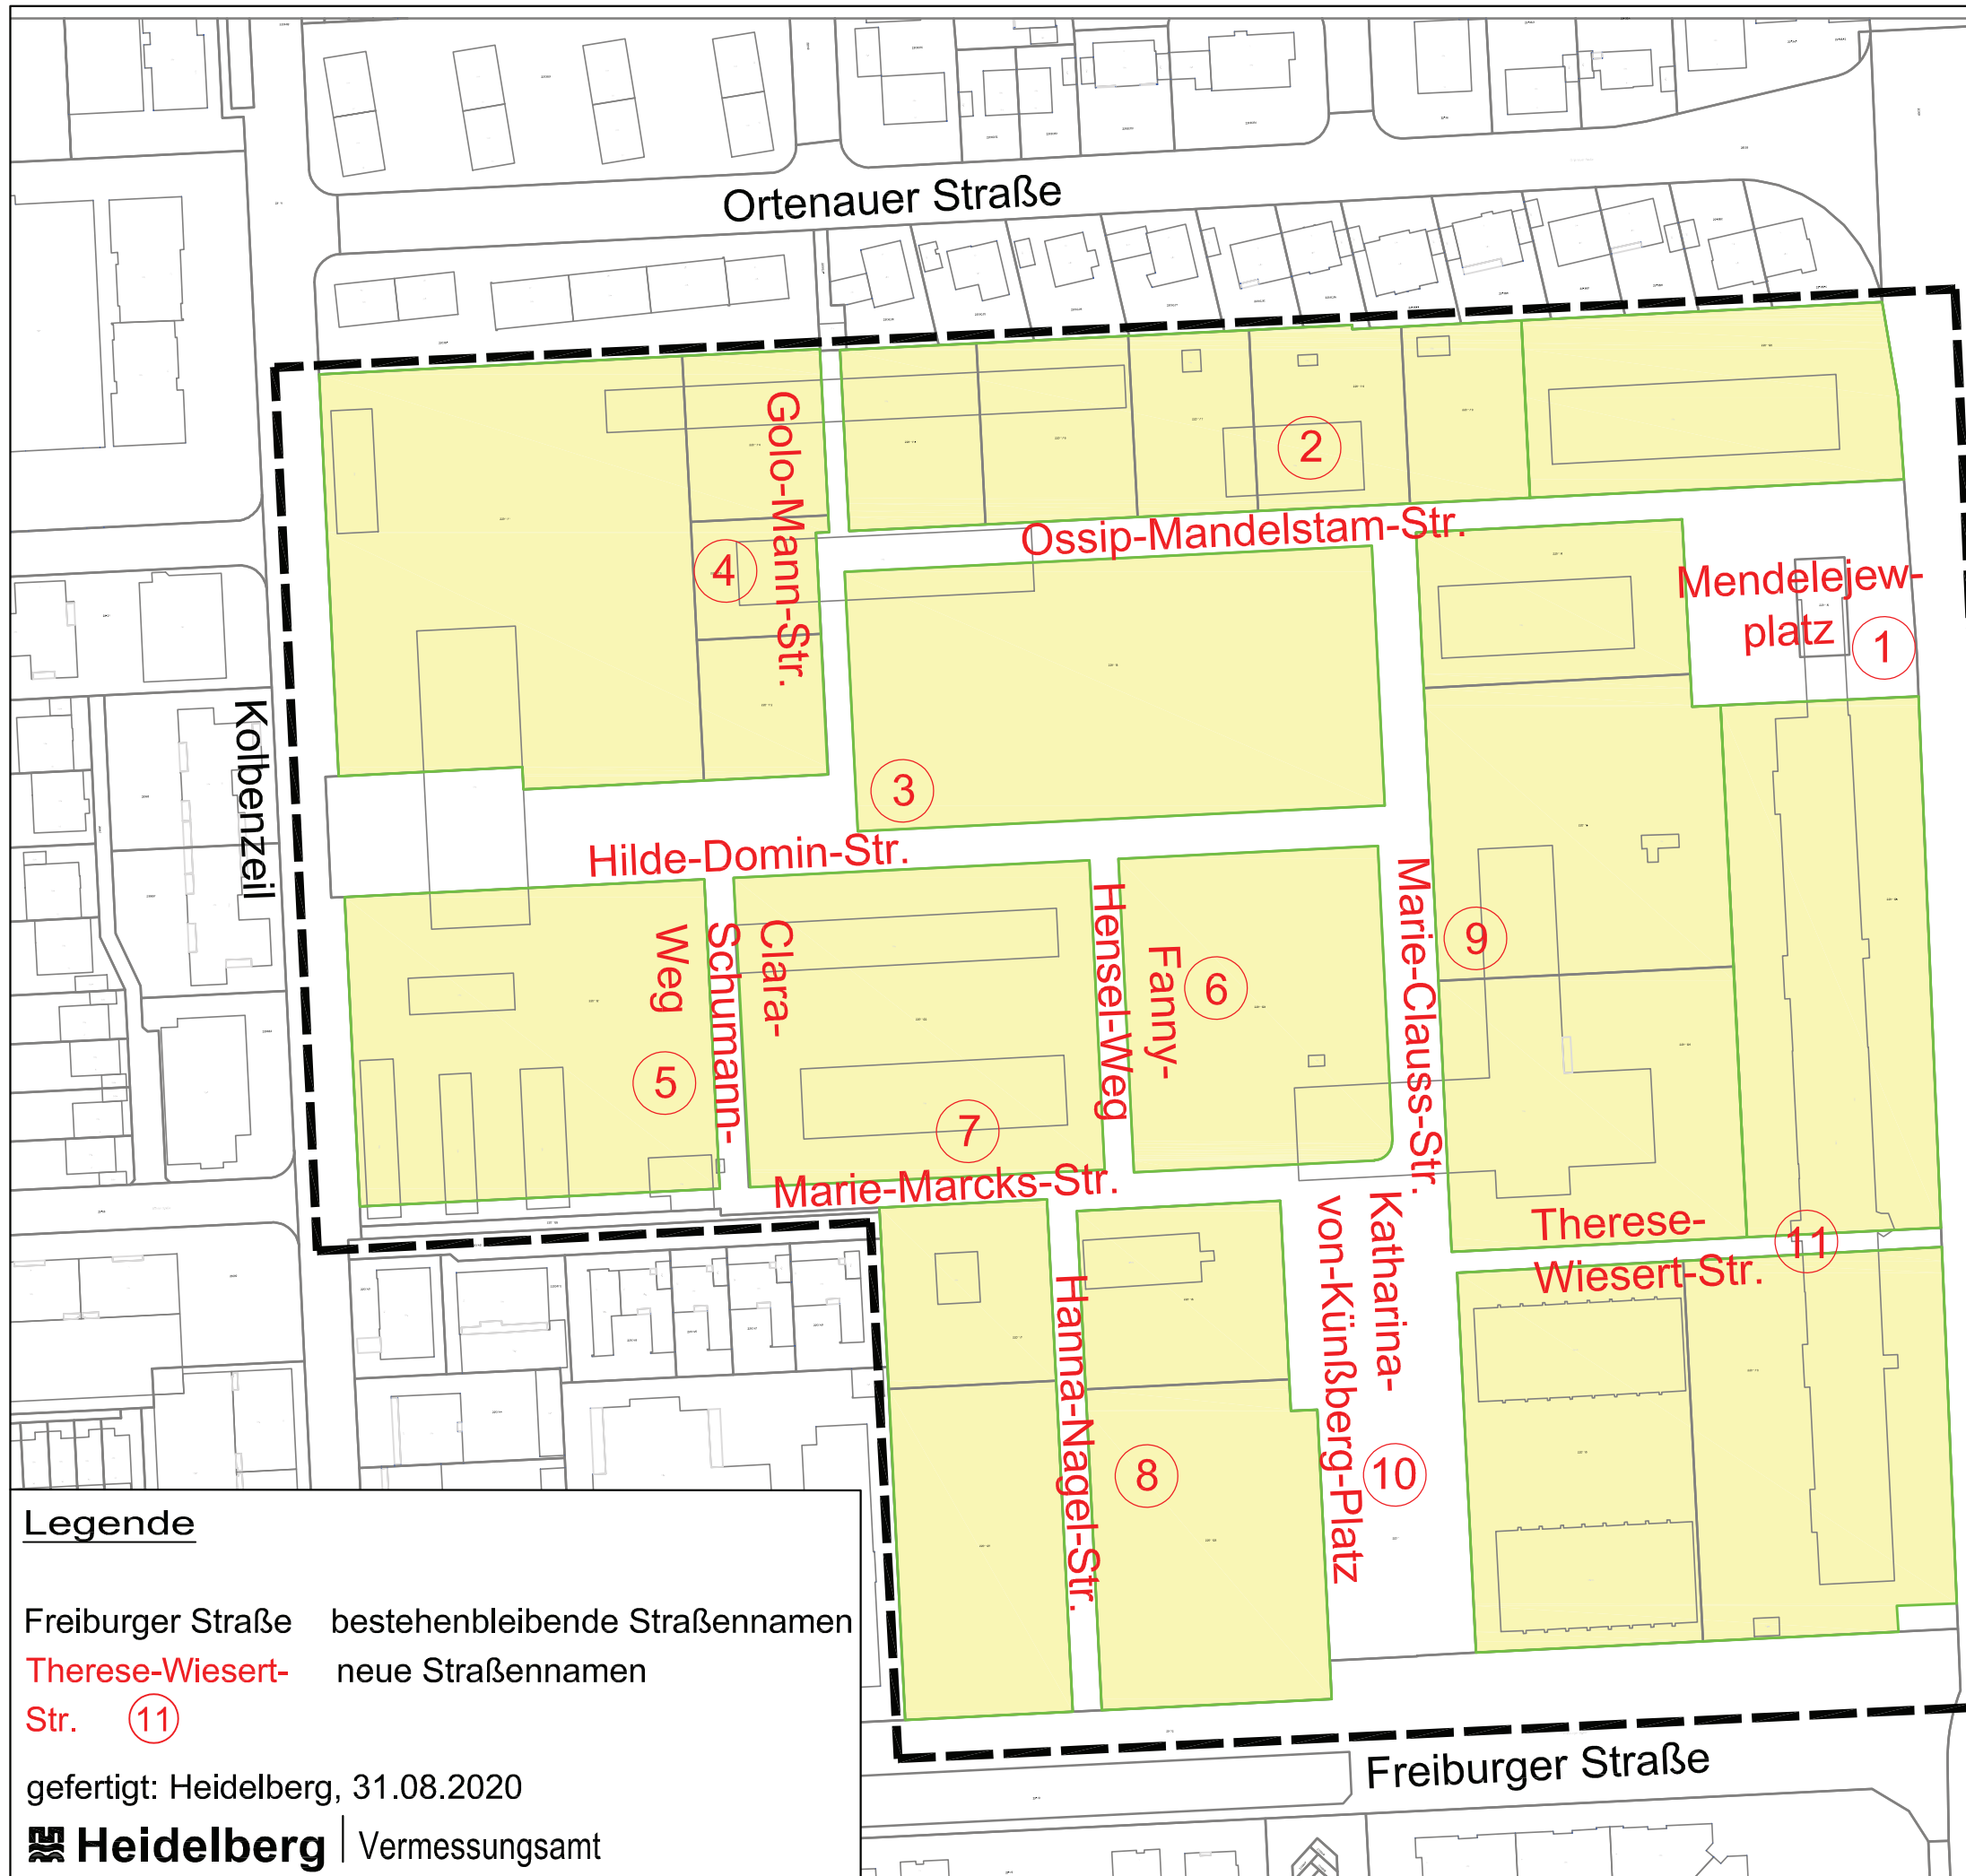

Stadt Heidelberg
Gemarkung Heidelberg

Karte zur Straßen- und Platzbenennung im Bereich Rohrbach-Hospital

Maßstab 1:1500

Legende

Freiburger Straße bestehenbleibende Straßennamen

Therese-Wiesert-Str. (11) neue Straßennamen

gefertigt: Heidelberg, 31.08.2020