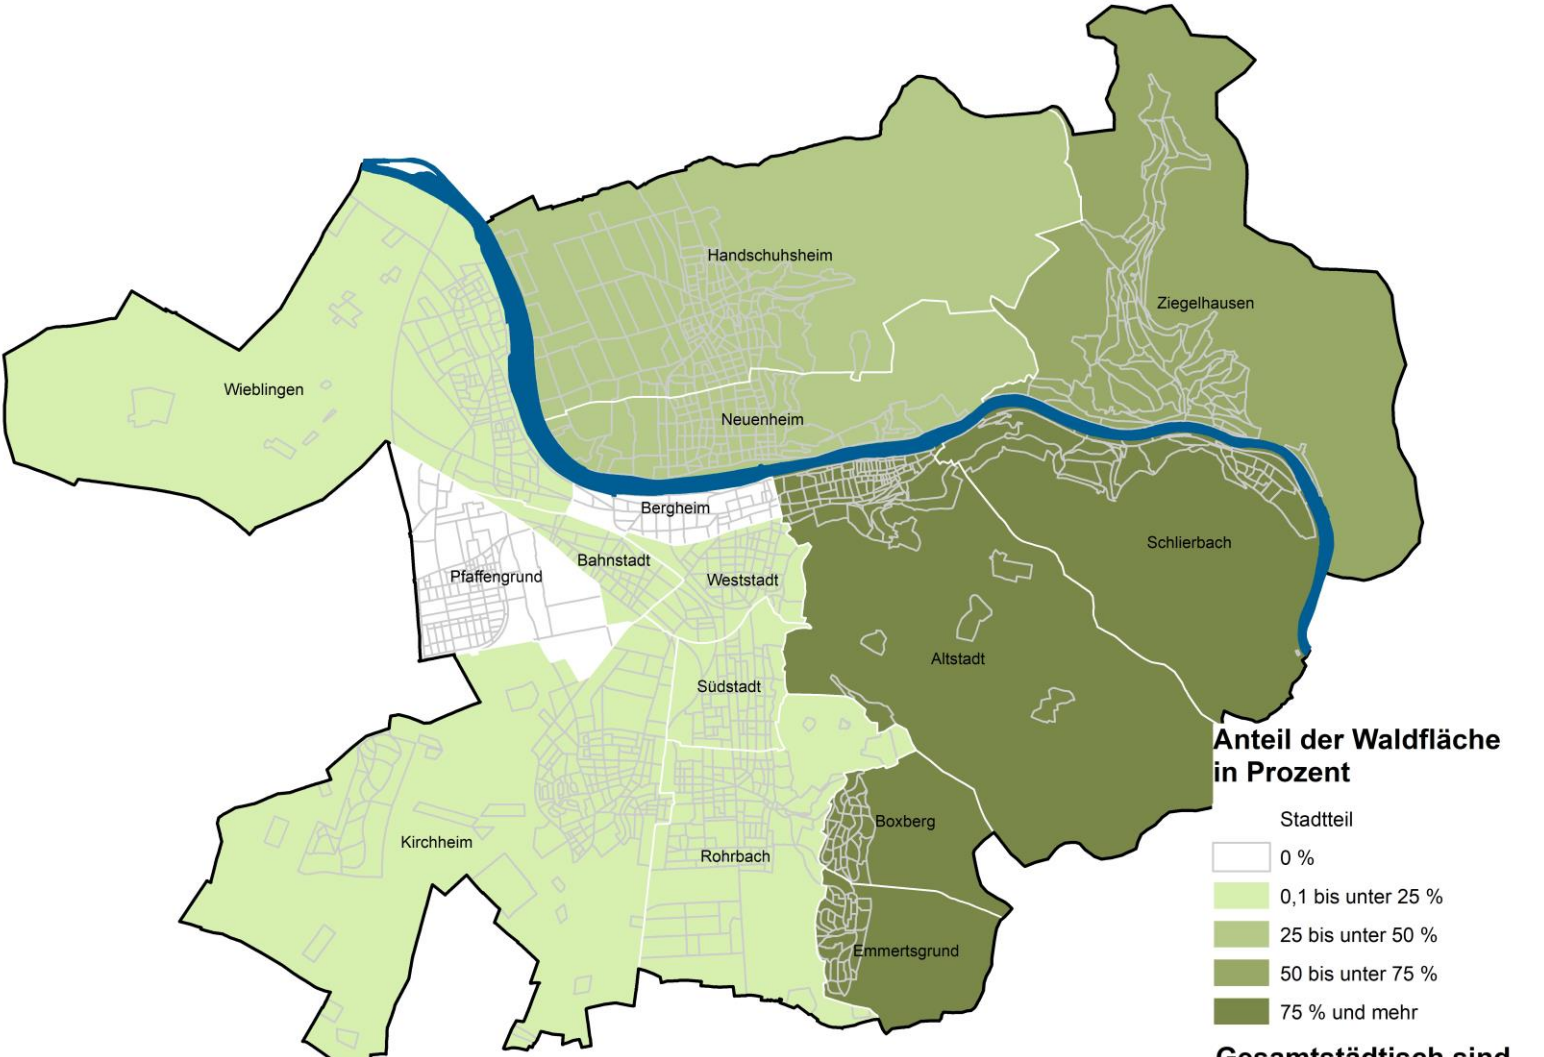

Anteil der Waldfläche in Prozent

Gesamtstädtisch sind durchschnittlich 40,49 % der Flächen Waldflächen

Quelle Amt für Stadtentwicklung und Statistik, Heidelberg.

Anteil der Waldfläche in Prozent

Waldflächen nach Stadtteilen in Heidelberg im Dezember 2019

Stadtteil	Fläche in Hektar ¹⁾	Waldfläche in Hektar	Waldfläche in Prozent
Schlierbach	906,29	687,26	75,83
Altstadt	1.377,88	1.125,39	81,68
Bergheim	131,05	0,00	0,00
Weststadt	174,27	8,16	4,68
Südstadt	172,63	5,13	2,97
Rohrbach	639,26	75,68	11,84
Kirchheim	1.534,10	7,03	0,46
Pfaffengrund	350,14	0,00	0,00
Wieblingen	1.430,92	58,55	4,09
Handschuhsheim	1.510,81	734,19	48,60
Neuenheim	567,21	213,71	37,68
Boxberg	238,46	191,05	80,12
Emmertsgrund	268,39	207,85	77,44
Ziegelhausen	1.473,13	1.092,32	74,15
Bahnstadt	108,60	0,69	0,64
Heidelberg	10.883,14	4.407,02	40,49

Quelle Vermessungsamt und Amt für Stadtentwicklung und Statistik
der Stadt Heidelberg, 2020.

1) ALB-Ausspielung 2015