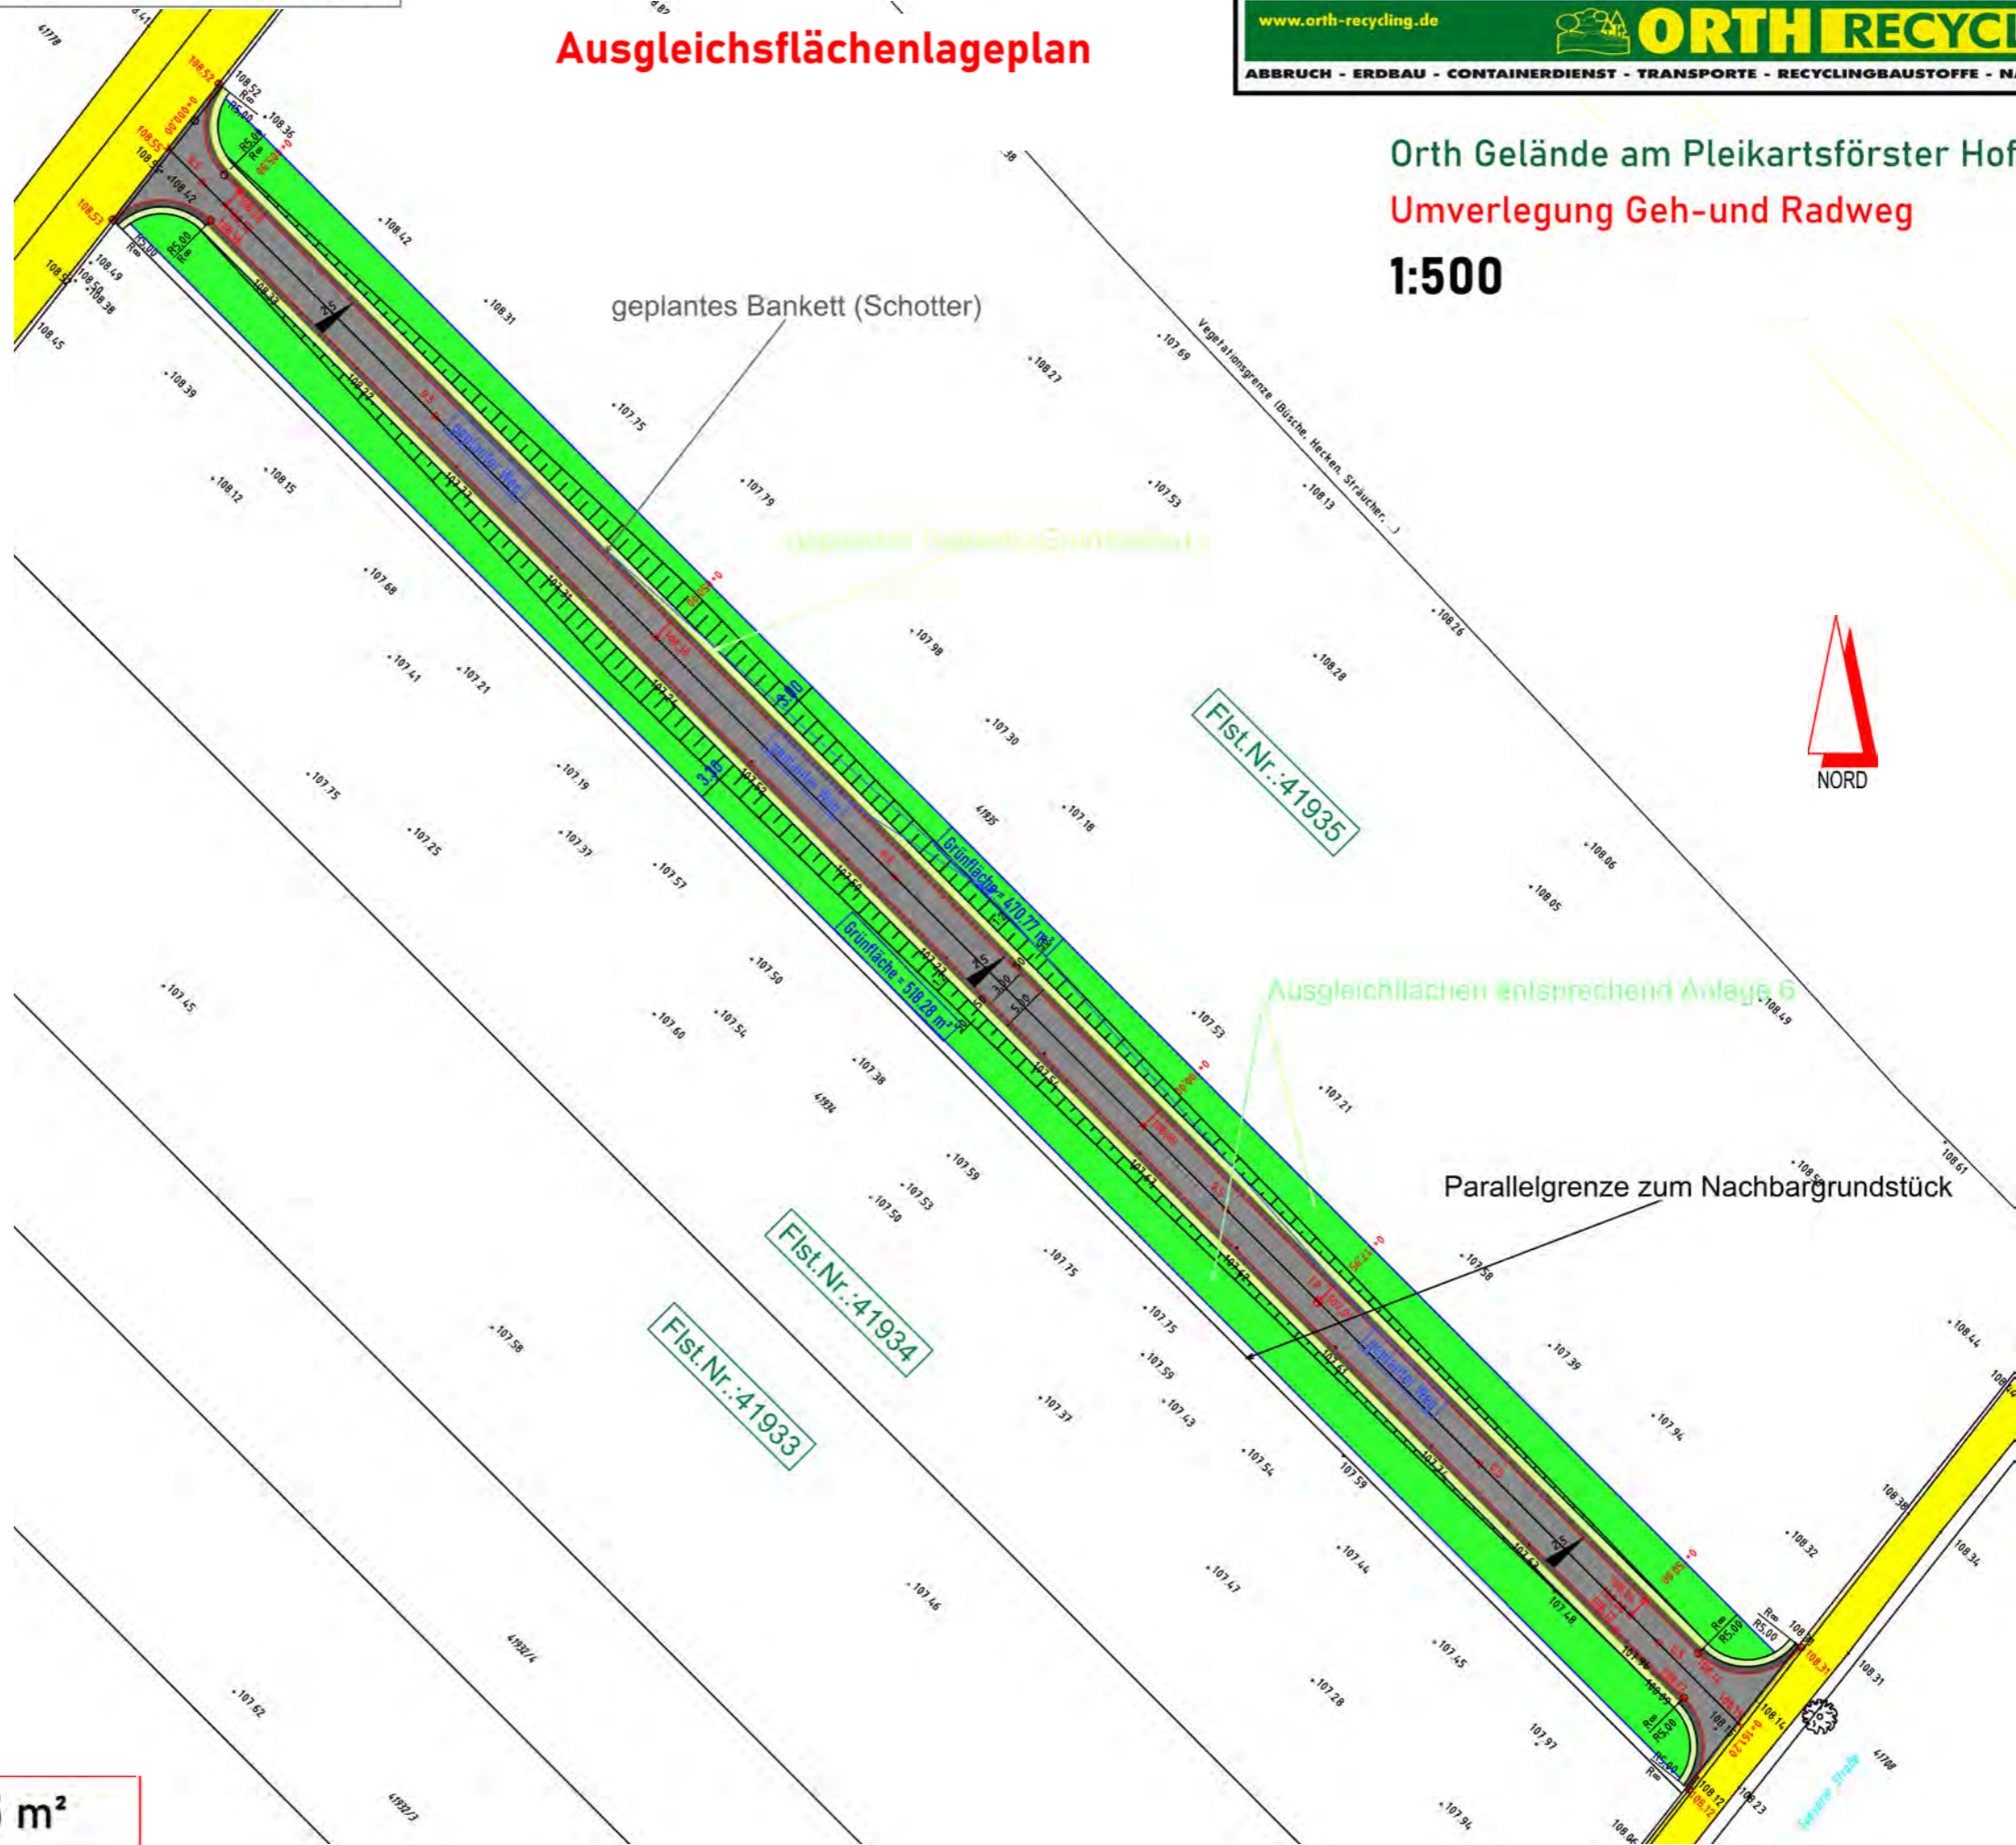

Seestraße 75 69214 Eppelheim Telefon 0 62 21 / 67 70-0 Telefax 0 62 21 / 67 70-70

Ausgleichsflächenlageplan

www.orth-recycling.de

ABBRUCH - ERDBAU - CONTAINERDIENST - TRANSPORTE - RECYCLINGBAUSTOFFE - NATURBAUSTOFFE

Orth Gelände am Pleikartsförster Hof
 Umverlegung Geh- und Radweg
 1:500

Eppelheim, den 27.01.2021
 Sachbearbeiter: B.Aloui
 Bauleiter: T.Orth

Grünfläche = 989.05 m²