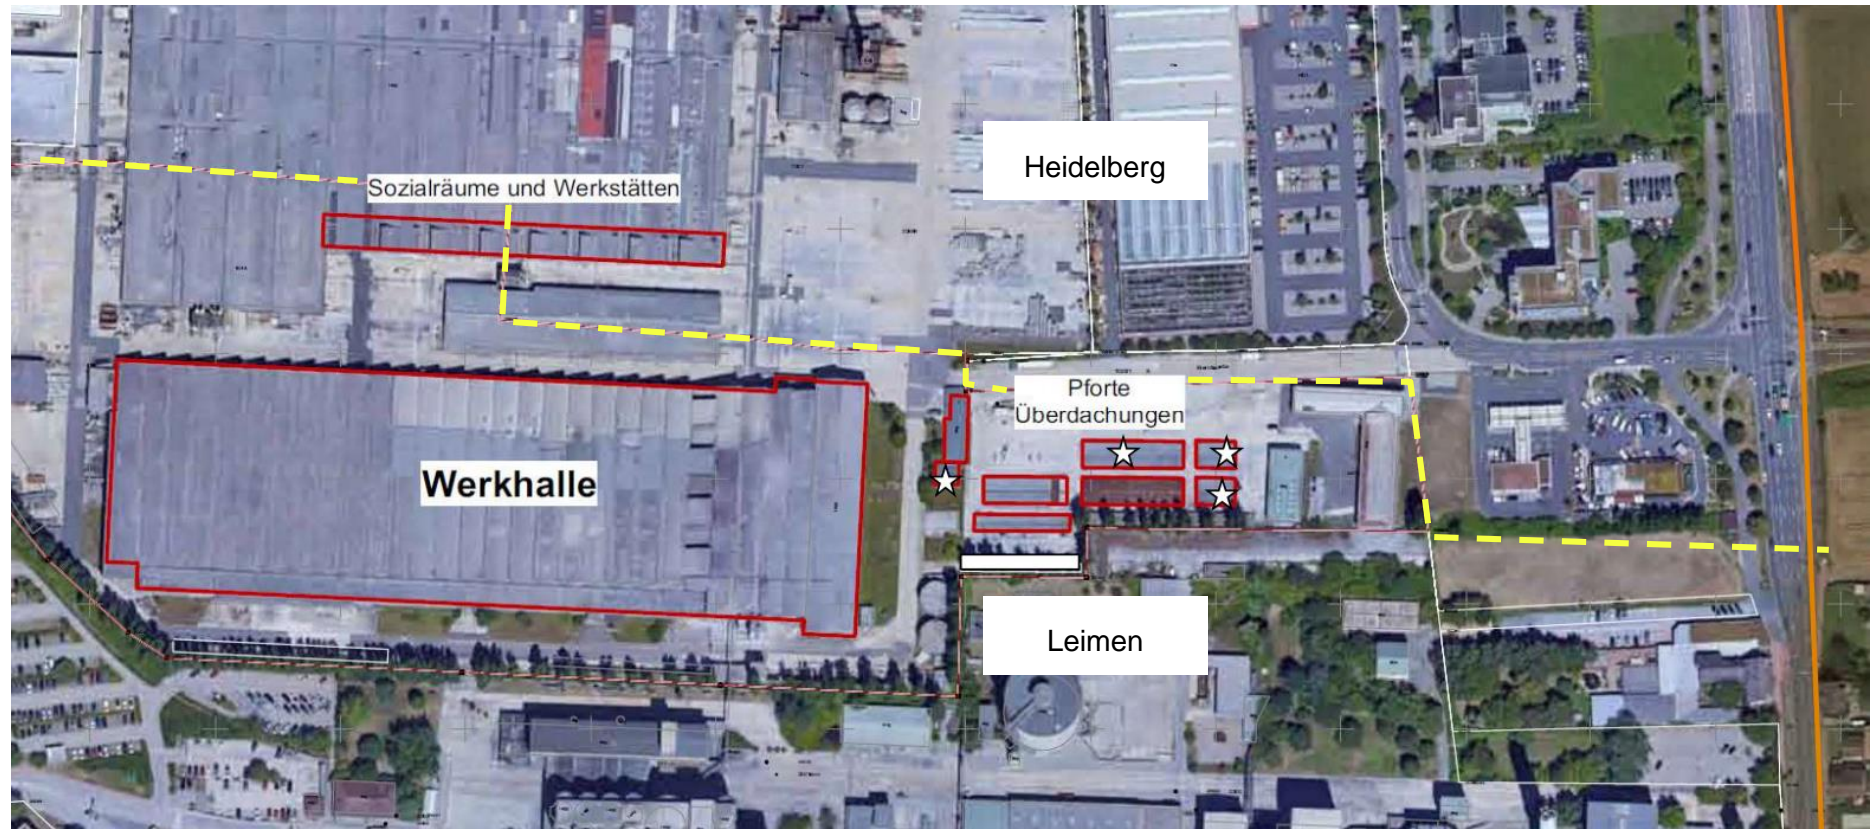

Dezentraler Abstellstandort: Interkommunales Gewerbegebiet HD/Leimen „Eternit-Werkhalle“ Übersichtsplan

- Denkmalschutz
- - - - Gemarkungsgrenze

Dezentraler Abstellstandort: Interkommunales Gewerbegebiet HD/Leimen „Eternit-Werkhalle“