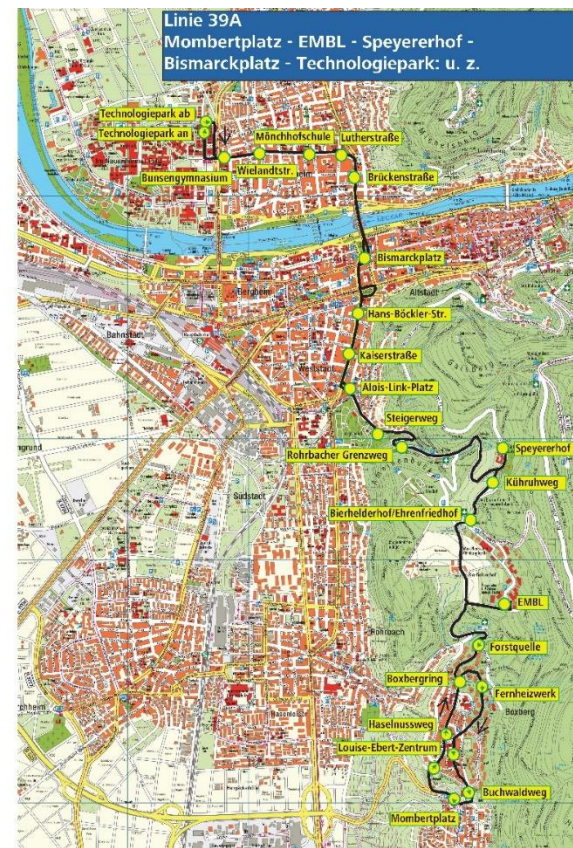

Angebotsmaßnahmen Heidelberg

Erschließung Mark-Twain-Village u. Campbell-Barracks

Mannheim, 27.10.2021

Umsetzung Frühjahr 2022

Linientausch 29 – 39A Technologiepark

- Boxberg – MTV – Bismarckplatz (20-Min-Takt)
- Mombertplatz – EMBL – Bismarckplatz – Technologiepark (20-Min-Takt in HVZ)