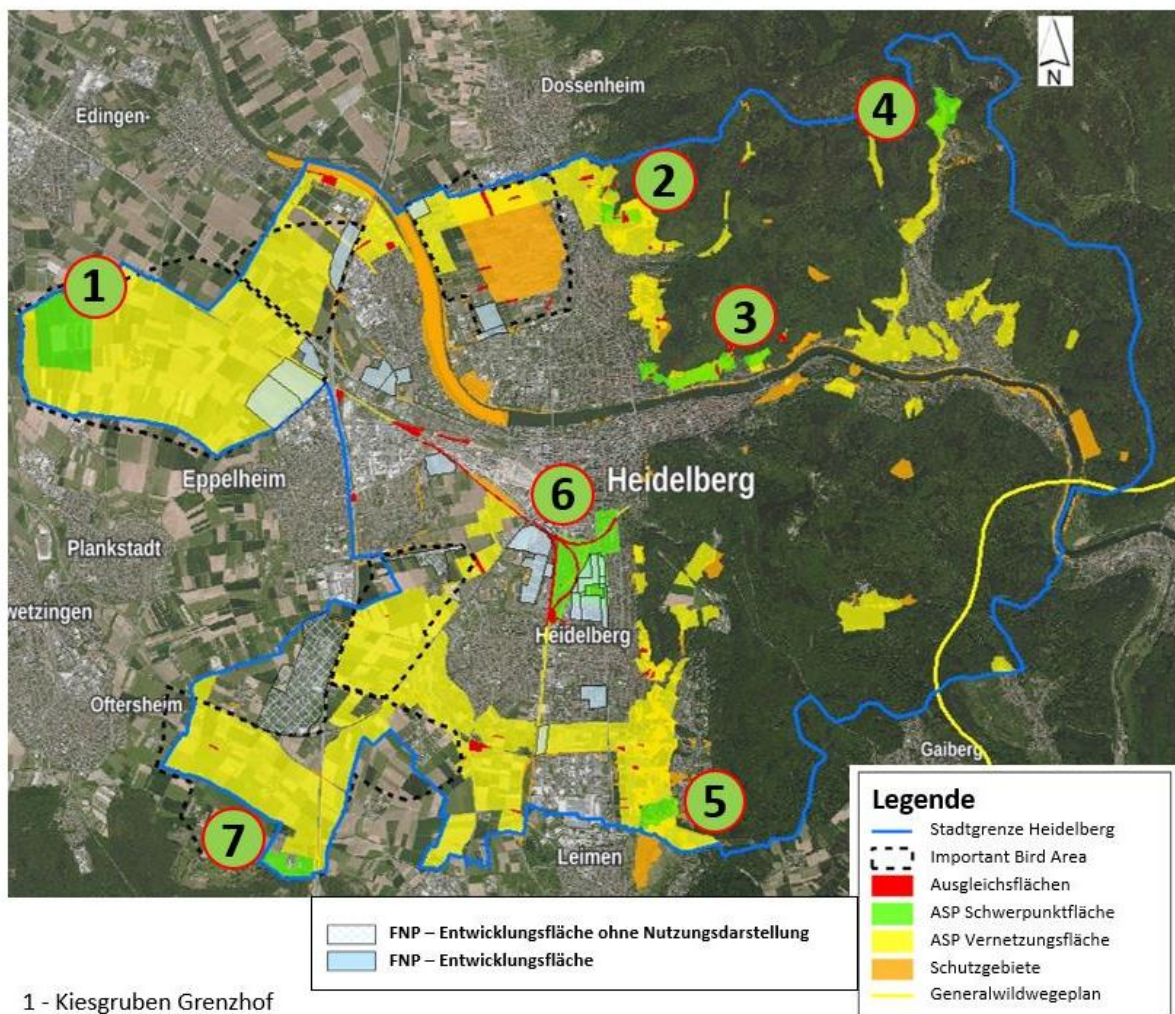

Abbildung: Artenschutzplan 2020

- 1 - Kiesgruben Grenzhof
- 2 - Auerstein
- 3 - Philosophenweg
- 4 - Peterstal Nord

- 5 - Rohrbach
- 6 - Südstadt / UrbanNBS
- 7 - Feilheck